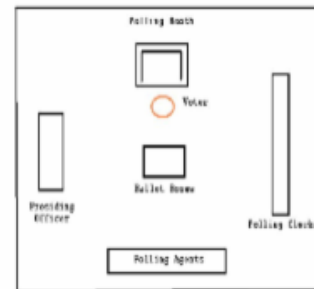

নির্বাচক নিবন্ধন আধিকারিকের স্বাক্ষর

Nazri Naksha

Google Map View

Polling Station Building Front View

Polling Station Front View

Cad View

Key MAP View

বিধানসভা নির্বাচনক্ষেত্রের নং, নাম : 46-হরিশচন্দ্রপুর
ভাগ নং, নাম : 1-পুরাতন ভালকুর গ্রাম,