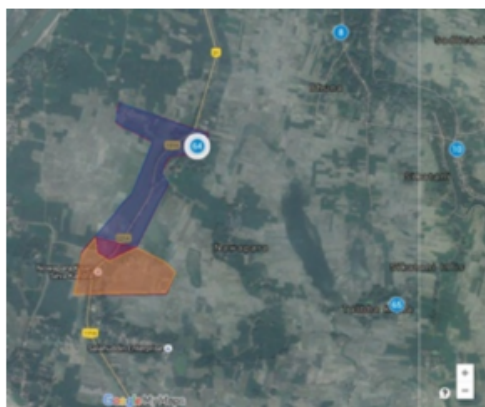

Nazri Naksha