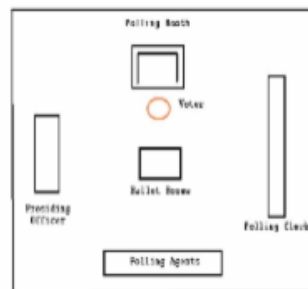

নির্বাচক নিবন্ধন আধিকারিকের স্বাক্ষর

Nazri Naksha

Google Map View

Polling Station Building Front View

Polling Station Front View

Cad View

Key MAP View

বিধানসভা নির্বাচনকেন্দ্রের নং, নাম : 46-হরিশচন্দ্রপুর
ভাগ নং, নাম : 1-বস্তাগ্রামের পূঃপাড়া,