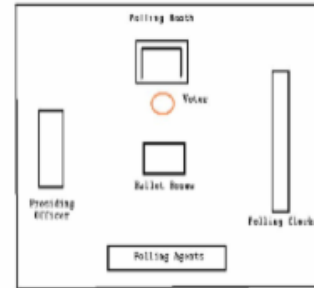

নির্বাচক নিবন্ধন আধিকারিকের স্বাক্ষর

Nazri Naksha

Google Map View

Polling Station Building Front View

Polling Station Front View

Cad View

Key MAP View

বিধানসভা নির্বাচনক্ষেত্রের নং, নাম : 46-হরিশচন্দ্রপুর
ভাগ নং, নাম : 1-ভজলা গ্রাম সম্পূর্ণ,টালভাকুরিয়া(অংশ),