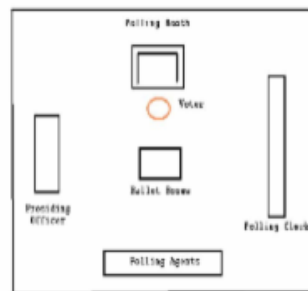

নির্বাচক নিবন্ধন আধিকারিকের স্বাক্ষর

Nazri Naksha

Google Map View

Polling Station Building Front View

Polling Station Front View

Cad View

Key MAP View

বিধানসভা নির্বাচনক্ষেত্রের নং, নাম : 46-হরিশচন্দ্রপুর
ভাগ নং, নাম : 1-উঃ ভাকুরিয়াগ্রামের উঃপ্রান্ত চামরুয়াদবেরবাড়ী পর্যন্ত