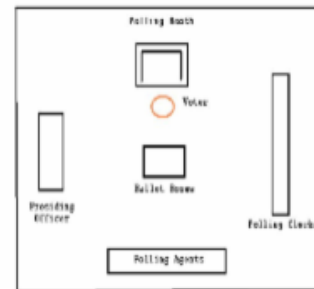

নির্বাচক নিবন্ধন আধিকারিকের স্বাক্ষর

Nazri Naksha

Google Map View

Polling Station Building Front View

Polling Station Front View

Cad View

Key MAP View

1 নাম : মহঃ আলমগীর পিতার নাম: সহরাহ আলি বাড়ির নং : n0019 বয়স : 44 লিঙ্গ : পুরুষ	DMM2559045 ফটো উপলব্ধ	2 নাম : তানজব আলম পিতার নাম: ইলিয়াস মহম্মদ বাড়ির নং : এন0038 বয়স : 40 লিঙ্গ : মহিলা	SKQ1191675 ফটো উপলব্ধ	3 নাম : রুকসানা বিবি স্বামীর নাম: রাফিকুল ইসলাম বাড়ির নং : n0190 বয়স : 40 লিঙ্গ : মহিলা	SKQ1143791 ফটো উপলব্ধ
4 নাম : নাজেমা বিবি স্বামীর নাম: সেকেন্দার আলি বাড়ির নং : n0023 বয়স : 50 লিঙ্গ : মহিলা	SKQ2338838 ফটো উপলব্ধ	5 নাম : তাজকারা বিবি স্বামীর নাম: জিয়াউল হক বাড়ির নং : n0166 বয়স : 40 লিঙ্গ : মহিলা	SKQ1674183 ফটো উপলব্ধ	6 নাম : মুনসুর রহমান পিতার নাম: মোহাম্মদ শাজাহান বাড়ির নং : n0241 বয়স : 27 লিঙ্গ : পুরুষ	SKQ1800390 ফটো উপলব্ধ
7 নাম : সমিম আখতার পিতার নাম: সামসুল হোক, বাড়ির নং : নং89 বয়স : 21 লিঙ্গ : পুরুষ	SKQ2628964 ফটো উপলব্ধ	8 নাম : মহঃ কাউসর আলি পিতার নাম: এরফান আলি বাড়ির নং : n0004 বয়স : 35 লিঙ্গ : পুরুষ	SKQ0896027 ফটো উপলব্ধ	9 নাম : আসমা বিবি স্বামীর নাম: মো আকবর বাড়ির নং : n0006 বয়স : 40 লিঙ্গ : মহিলা	SKQ1563279 ফটো উপলব্ধ
10 নাম : মুরসেদ আলম পিতার নাম: মুসলেউদ্দিন বাড়ির নং : n0279 বয়স : 26 লিঙ্গ : পুরুষ	SKQ1897172 ফটো উপলব্ধ	11 নাম : জোসনর বিবি স্বামীর নাম: মহঃ মোজাফফর বাড়ির নং : n0003 বয়স : 52 লিঙ্গ : মহিলা	SKQ2339117 ফটো উপলব্ধ	12 নাম : নাজিমুদ্দিন পিতার নাম: নজরুল ইসলাম বাড়ির নং : এন0003 বয়স : 23 লিঙ্গ : পুরুষ	SKQ2446839 ফটো উপলব্ধ
13 নাম : মহঃ দুলাল পিতার নাম: মাইনুল হক বাড়ির নং : n0002 বয়স : 52 লিঙ্গ : পুরুষ	SKQ2185957 ফটো উপলব্ধ	14 নাম : মুনজান বিবি স্বামীর নাম: মহঃ এরফান আলি বাড়ির নং : n0004 বয়স : 61 লিঙ্গ : মহিলা	SKQ2198562 ফটো উপলব্ধ	15 নাম : আজমালা বেগম পিতার নাম: লাল মোহাম্মদ বাড়ির নং : n0005 বয়স : 40 লিঙ্গ : পুরুষ	SKQ1276740 ফটো উপলব্ধ
16 নাম : জামিরন বিবি স্বামীর নাম: ইউসুফ আলি বাড়ির নং : n0031 বয়স : 48 লিঙ্গ : মহিলা	DMM1809607 ফটো উপলব্ধ	17 নাম : মহঃ মোজাফ র পিতার নাম: মহঃ ফইজুদ্দিন বাড়ির নং : n0003 বয়স : 57 লিঙ্গ : পুরুষ	SKQ2339125 ফটো উপলব্ধ	18 নাম : সাবেরা বিবি স্বামীর নাম: ওবাইদুর রহমান বাড়ির নং : n0005 বয়স : 45 লিঙ্গ : মহিলা	DMM2560712 ফটো উপলব্ধ
19 নাম : রাফিকুল ইসলাম পিতার নাম: নুরুল ইসলাম বাড়ির নং : n0018 বয়স : 35 লিঙ্গ : পুরুষ	SKQ0895466 ফটো উপলব্ধ	20 নাম : রাফিকুল ইসলাম পিতার নাম: আব্দুল মান্নান বাড়ির নং : n0021 বয়স : 35 লিঙ্গ : পুরুষ	SKQ0895516 ফটো উপলব্ধ	21 নাম : নাজেমা খাতুন পিতার নাম: নুরুল ইসলাম বাড়ির নং : n0188 বয়স : 40 লিঙ্গ : মহিলা	SKQ1800168 ফটো উপলব্ধ
22 নাম : এস মহম্মদ পিতার নাম: লুৎফল হক বাড়ির নং : n0034 বয়স : 60 লিঙ্গ : পুরুষ	SKQ2339034 ফটো উপলব্ধ	23 নাম : তোইমুর হুসেন পিতার নাম: সামসুল হক বাড়ির নং : n0035 বয়স : 60 লিঙ্গ : পুরুষ	SKQ2107738 ফটো উপলব্ধ	24 নাম : স্ট. রাফিকুল বাতুন স্বামীর নাম: ইমদাদ হোসেন বাড়ির নং : n0005 বয়স : 28 লিঙ্গ : মহিলা	SKQ1674480 ফটো উপলব্ধ
25 নাম : রুবিনা খাতুন স্বামীর নাম: আনারুল হক বাড়ির নং : n0186 বয়স : 30 লিঙ্গ : মহিলা	SKQ1563287 ফটো উপলব্ধ	26 নাম : তারাহুদা বিবি স্বামীর নাম: কারিকাত আলি বাড়ির নং : n0034 বয়স : 38 লিঙ্গ : মহিলা	DMM3049129 ফটো উপলব্ধ	27 নাম : আলোপী মণ্ডল মন্ডল স্বামীর নাম: প্রকাশ মন্ডল বাড়ির নং : n0063 বয়স : 48 লিঙ্গ : মহিলা	DMM2559557 ফটো উপলব্ধ
28 নাম : মেরিনা খাতুন স্বামীর নাম: শওকত আলী বাড়ির নং : n0043 বয়স : 40 লিঙ্গ : মহিলা	SKQ1800416 ফটো উপলব্ধ	29 নাম : মানতাসা বেগম স্বামীর নাম: মহঃ ইসমাইল বাড়ির নং : n0035 বয়স : 40 লিঙ্গ : মহিলা	DMM3049152 ফটো উপলব্ধ	30 নাম : মহঃ সাহনা ওয়াজ পিতার নাম: মোহঃসহরুল মোমিন বাড়ির নং : n0003 বয়স : 35 লিঙ্গ : পুরুষ	SKQ0896217 ফটো উপলব্ধ