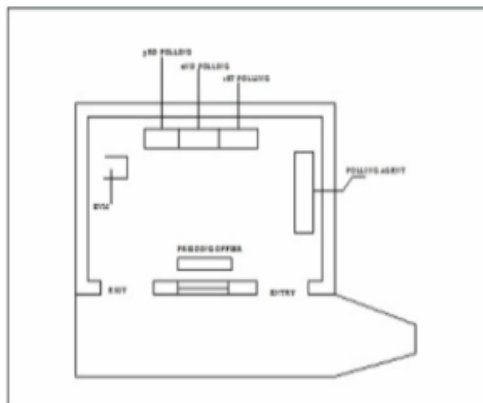

নির্বাচক নিবন্ধন আধিকারিকের স্বাক্ষর

Nazri Naksha

Google Map View

Polling Station Building Front View

Polling Station Front View

Cad View

Key MAP View

1 নাম : সাইনুর বিবি স্বামীর নাম: সফিকুল ইসলাম বাড়ির নং : n0185 বয়স : 45 লিঙ্গ : মহিলা	GRR2875987 ফটো উপলব্ধ	2 নাম : আফাজুদ্দিন পিতার নাম: তেজিফুল বাড়ির নং : N0184 বয়স : 36 লিঙ্গ : পুরুষ	INP0743351 ফটো উপলব্ধ	3 নাম : রয়েল আলি পিতার নাম: সিদ্দিক আলি বাড়ির নং : এন0023 বয়স : 23 লিঙ্গ : পুরুষ	INP2292605 ফটো উপলব্ধ
4 নাম : তাজো খাতুন স্বামীর নাম: রফিকুল ইসলাম বাড়ির নং : N0120 বয়স : 33 লিঙ্গ : মহিলা	INP1228642 ফটো উপলব্ধ	5 নাম : মনোয়ারুল হোসেন পিতার নাম: নুরজাহান আলী বাড়ির নং : n0076 বয়স : 35 লিঙ্গ : পুরুষ	INP1102235 ফটো উপলব্ধ	6 নাম : দিলেনুর অন্যান্য: রহমান বাড়ির নং : n0184 বয়স : 62 লিঙ্গ : মহিলা	WB/05/041/363507 ফটো উপলব্ধ
7 নাম : বদিন পিতার নাম: নাসিরুদ্দিন বাড়ির নং : n0099 বয়স : 53 লিঙ্গ : পুরুষ	GRR2732311 ফটো উপলব্ধ	8 নাম : হুসেন আলী পিতার নাম: মকিমুদ্দিন বাড়ির নং : 185 বয়স : 41 লিঙ্গ : পুরুষ	INP0903898 ফটো উপলব্ধ	9 নাম : আনোয়ার হোসেন পিতার নাম: কালু মহম্মদ বাড়ির নং : n0101 বয়স : 76 লিঙ্গ : পুরুষ	WB/05/041/363300 ফটো উপলব্ধ
10 নাম : রেজাউল হক পিতার নাম: মনোয়ার বাড়ির নং : n0102 বয়স : 33 লিঙ্গ : পুরুষ	INP1102409 ফটো উপলব্ধ	11 নাম : রুকসেনা স্বামীর নাম: হামিদুল আলি বাড়ির নং : n0163 বয়স : 42 লিঙ্গ : মহিলা	GRR2733160 ফটো উপলব্ধ	12 নাম : আনুয়ার সেখ পিতার নাম: কালু বাড়ির নং : n0165 বয়স : 39 লিঙ্গ : পুরুষ	INP1025394 ফটো উপলব্ধ
13 নাম : আকলিমা খাতুন(বিবি) স্বামীর নাম: কাসেম বাড়ির নং : n0167 বয়স : 40 লিঙ্গ : মহিলা	INP0903781 ফটো উপলব্ধ	14 নাম : জুলফিকার আলী পিতার নাম: জাহেদ আলী বাড়ির নং : n0017 বয়স : 32 লিঙ্গ : পুরুষ	INP1102664 ফটো উপলব্ধ	15 নাম : মুসিদ পিতার নাম: সারাহত বাড়ির নং : n0164 বয়স : 68 লিঙ্গ : পুরুষ	WB/05/041/363231 ফটো উপলব্ধ
16 নাম : মহসিনা স্বামীর নাম: লাইবুদ্দিন বাড়ির নং : n0166 বয়স : 82 লিঙ্গ : মহিলা	WB/05/041/363201 ফটো উপলব্ধ	17 নাম : রশিদ পিতার নাম: সারাহত বাড়ির নং : n0163 বয়স : 73 লিঙ্গ : পুরুষ	WB/05/041/363229 ফটো উপলব্ধ	18 নাম : রোপ পিতার নাম: ইয়াকুব বাড়ির নং : n0011 বয়স : 35 লিঙ্গ : পুরুষ	INP1102425 ফটো উপলব্ধ
19 নাম : হুসনোরা খাতুন স্বামীর নাম: নুর আলম বাড়ির নং : n0158 বয়স : 32 লিঙ্গ : মহিলা	INP1102474 ফটো উপলব্ধ	20 নাম : মাহেরা বিবি স্বামীর নাম: মনোয়ার হোসেন বাড়ির নং : n0102 বয়স : 55 লিঙ্গ : মহিলা	WB/05/041/363299 ফটো উপলব্ধ	21 নাম : সাবিনা খাতুন স্বামীর নাম: আনওয়ারুল হোসেন বাড়ির নং : এন0001 বয়স : 29 লিঙ্গ : মহিলা	INP1794163 ফটো উপলব্ধ
22 নাম : আনোয়ার পিতার নাম: জৈনুদ্দিন বাড়ির নং : n0087 বয়স : 58 লিঙ্গ : পুরুষ	WB/05/041/363349 ফটো উপলব্ধ	23 নাম : এজদানী পিতার নাম: হাফিজুদ্দিন বাড়ির নং : n0039 বয়স : 60 লিঙ্গ : পুরুষ	INP1881168 ফটো উপলব্ধ	24 নাম : আব্দুল বেলাল পিতার নাম: জৈনুদ্দিন বাড়ির নং : n0087 বয়স : 39 লিঙ্গ : পুরুষ	INP1102276 ফটো উপলব্ধ
25 নাম : সামসুননেহার অন্যান্য: আনিশুল বাড়ির নং : n0075 বয়স : 82 লিঙ্গ : মহিলা	WB/05/041/363254 ফটো উপলব্ধ	26 নাম : রাহেলা স্বামীর নাম: আনোয়ার বাড়ির নং : n0087 বয়স : 52 লিঙ্গ : মহিলা	GRR2978690 ফটো উপলব্ধ	27 নাম : বেলাল হোসেন পিতার নাম: আবদুল বারেক বাড়ির নং : এন0023 বয়স : 23 লিঙ্গ : পুরুষ	INP2294619 ফটো উপলব্ধ
28 নাম : মর্জিনা স্বামীর নাম: ইসমাইল বাড়ির নং : n0091 বয়স : 70 লিঙ্গ : মহিলা	GRR1999176 ফটো উপলব্ধ	29 নাম : সিদ্দিক পিতার নাম: নিসারত বাড়ির নং : n0001 বয়স : 58 লিঙ্গ : পুরুষ	WB/05/041/363062 ফটো উপলব্ধ	30 নাম : মসরেফা স্বামীর নাম: তাজুল বাড়ির নং : n0090 বয়স : 56 লিঙ্গ : মহিলা	WB/05/041/363355 ফটো উপলব্ধ