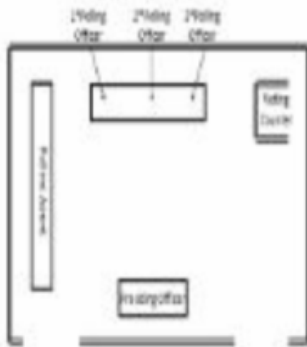

নির্বাচক নিবন্ধন আধিকারিকের স্বাক্ষর

Nazri Naksha

Google Map View

Polling Station Building Front View

Polling Station Front View

Cad View

Key MAP View

1 নাম : মৌসুমি খাতুন স্বামীর নাম : মোস্তাফিজ রুক্বান বাড়ির নং : n0031 বয়স : 42 লিঙ্গ : মহিলা	INP1055722 ফটো উপলব্ধ	2 নাম : জাহানুর বিবি পিতার নাম : হাসিম আলি বাড়ির নং : n0042 বয়স : 61 লিঙ্গ : মহিলা	INP2012854 ফটো উপলব্ধ	3 নাম : মোহাম্মদ মোকিমুদ্দিন পিতার নাম : হোসেন আলি বাড়ির নং : n0030 বয়স : 67 লিঙ্গ : পুরুষ	INP2170231 ফটো উপলব্ধ
4 নাম : আয়ুব আলি পিতার নাম : হাজী মনসুর আলি বাড়ির নং : n0023 বয়স : 51 লিঙ্গ : পুরুষ	INP2213098 ফটো উপলব্ধ	5 নাম : ইসমেতারা খাতুন পিতার নাম : মোহাঃ রফিক বাড়ির নং : n0026 বয়স : 28 লিঙ্গ : মহিলা	INP1549526 ফটো উপলব্ধ	6 নাম : জোসনারা বিবি স্বামীর নাম : সোখি মুদদীন বাড়ির নং : n0055 বয়স : 44 লিঙ্গ : মহিলা	GRR1977586 ফটো উপলব্ধ
7 নাম : আসলিমা স্বামীর নাম : মাজেদ আলি বাড়ির নং : n0034 বয়স : 60 লিঙ্গ : মহিলা	INP2383545 ফটো উপলব্ধ	8 নাম : জামালুদ্দিন পিতার নাম : আব্দুল বাসির বাড়ির নং : n0067 বয়স : 43 লিঙ্গ : পুরুষ	INP2212694 ফটো উপলব্ধ	9 নাম : রেজাউল করিম পিতার নাম : জাহিরুদ্দিন মিয়া বাড়ির নং : n0011 বয়স : 46 লিঙ্গ : পুরুষ	GRR2897494 ফটো উপলব্ধ
10 নাম : উম্মে সালামা পিতার নাম : সাহাবুদ্দিন আলি বাড়ির নং : এন0031 বয়স : 21 লিঙ্গ : মহিলা	INP2421592 ফটো উপলব্ধ	11 নাম : মাইনুল হাসান পিতার নাম : মোজাম্মেল হক বাড়ির নং : n0030 বয়স : 31 লিঙ্গ : পুরুষ	INP1156926 ফটো উপলব্ধ	12 নাম : মোহাঃ শাকিল আহমাদ পিতার নাম : মোহাঃ সৌকত আলী বাড়ির নং : N0023 বয়স : 25 লিঙ্গ : পুরুষ	INP2206167 ফটো উপলব্ধ
13 নাম : অঞ্জুর খাতুন স্বামীর নাম : সেরাজুল হোক. বাড়ির নং : এন0048 বয়স : 25 লিঙ্গ : মহিলা	INP2298693 ফটো উপলব্ধ	14 নাম : আবদুর রাকিব পিতার নাম : লাল মহম্মদ বাড়ির নং : n0027 বয়স : 43 লিঙ্গ : পুরুষ	GRR1974146 ফটো উপলব্ধ	15 নাম : আনিকুল হক পিতার নাম : সাগর আলী বাড়ির নং : n0175 বয়স : 39 লিঙ্গ : পুরুষ	INP0287193 ফটো উপলব্ধ
16 নাম : সেরাজুল হোসেন পিতার নাম : আবুল হোসেন বাড়ির নং : n0048 বয়স : 31 লিঙ্গ : পুরুষ	INP1395151 ফটো উপলব্ধ	17 নাম : সামসুন নেহার স্বামীর নাম : মোজাম্মেল হক বাড়ির নং : n0030 বয়স : 43 লিঙ্গ : মহিলা	INP2002384 ফটো উপলব্ধ	18 নাম : রিনা জিন আলি পিতার নাম : রেজৌল করিম বাড়ির নং : এন0035 বয়স : 25 লিঙ্গ : পুরুষ	INP2307049 ফটো উপলব্ধ
19 নাম : খাইরুন নেশা খাতুন স্বামীর নাম : খাবিরুদ্দিন বাড়ির নং : N0005 বয়স : 27 লিঙ্গ : মহিলা	INP2204816 ফটো উপলব্ধ	20 নাম : তারাবান বিবি স্বামীর নাম : আজিজুর রহমান বাড়ির নং : n0039 বয়স : 47 লিঙ্গ : মহিলা	INP1848100 ফটো উপলব্ধ	21 নাম : রেনুকা বেওয়া স্বামীর নাম : লেট কুব্বান আলি বাড়ির নং : n0008 বয়স : 70 লিঙ্গ : মহিলা	INP1986009 ফটো উপলব্ধ
22 নাম : রবুল হোসেন পিতার নাম : আমর আলি বাড়ির নং : n0041 বয়স : 61 লিঙ্গ : পুরুষ	INP1979962 ফটো উপলব্ধ	23 নাম : মোজাম্মেল হক পিতার নাম : রেজাউল করিম বাড়ির নং : n0225 বয়স : 30 লিঙ্গ : পুরুষ	INP1729508 ফটো উপলব্ধ	24 নাম : তাজিমুদ্দিন পিতার নাম : ভূষণুদ্দিন বাড়ির নং : n0053 বয়স : 44 লিঙ্গ : পুরুষ	GRR1974773 ফটো উপলব্ধ
25 নাম : রিনা খাতুন স্বামীর নাম : আব্দুল হাকিম বাড়ির নং : N0187 বয়স : 26 লিঙ্গ : মহিলা	INP2193233 ফটো উপলব্ধ	26 নাম : অনিছা আলি পিতার নাম : ওজিদুর রহমান বাড়ির নং : এন0038 বয়স : 43 লিঙ্গ : পুরুষ	INP2298602 ফটো উপলব্ধ	27 নাম : রেজাউল করিম পিতার নাম : মৌলবকস বাড়ির নং : n0035 বয়স : 59 লিঙ্গ : পুরুষ	INP2531879 ফটো উপলব্ধ
28 নাম : রুনা খাতুন বিবি স্বামীর নাম : মোহাঃ রফিকুদ্দিন মিয়া বাড়ির নং : 158 বয়স : 32 লিঙ্গ : মহিলা	INP1156892 ফটো উপলব্ধ	29 নাম : রুকিয়া বিবি স্বামীর নাম : খাতুন আলি বাড়ির নং : n0042 বয়স : 43 লিঙ্গ : মহিলা	INP1276666 ফটো উপলব্ধ	30 নাম : সফেদা বিবি স্বামীর নাম : আববাস আলী বাড়ির নং : n0017 বয়স : 54 লিঙ্গ : মহিলা	INP2198422 ফটো উপলব্ধ