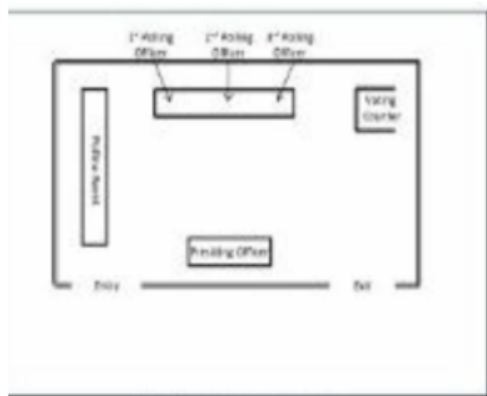

নির্বাচক নিবন্ধন আধিকারিকের স্বাক্ষর

Nazri Naksha

Google Map View

Polling Station Building Front View

Polling Station Front View

Cad View

Key MAP View

বিধানসভা নির্বাচনক্ষেত্রের নং, নাম : 47-মালতীপুর  
ভাগ নং, নাম : 1-রনঘাট পূর্বপাড়া