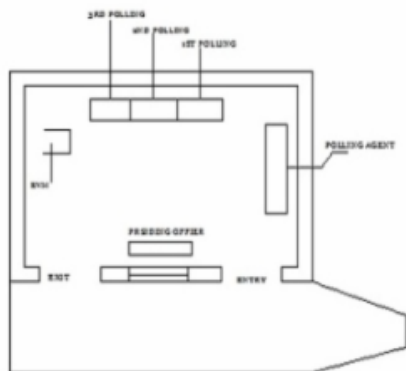

নির্বাচক নিবন্ধন আধিকারিকের স্বাক্ষর

Nazri Naksha

Google Map View

Polling Station Building Front View

Polling Station Front View

Cad View

Key MAP View

1 নাম : দিপালী দাস (মালো) স্বামীর নাম: উজ্জ্বল দাস (মালো) বাড়ির নং : n0031 বয়স : 33 লিঙ্গ : মহিলা	INP1449883 ফটো উপলব্ধ	2 নাম : রেজুল আলম পিতার নাম: মজিফুর রহমান বাড়ির নং : N0330 বয়স : 25 লিঙ্গ : পুরুষ	INP2213866 ফটো উপলব্ধ	3 নাম : সুমিত্রা দাস স্বামীর নাম: সদানন্দ দাস বাড়ির নং : n0031 বয়স : 52 লিঙ্গ : মহিলা	GRR3117298 ফটো উপলব্ধ
4 নাম : আব্দুল কালাম আজাদ পিতার নাম: মঞ্জুর আলম বাড়ির নং : এন0367 বয়স : 24 লিঙ্গ : পুরুষ	INP2281699 ফটো উপলব্ধ	5 নাম : রোজী খাতুন পিতার নাম: জেলেল বাড়ির নং : 000 বয়স : 29 লিঙ্গ : মহিলা	INP2083061 ফটো উপলব্ধ	6 নাম : রিনা খাতুন স্বামীর নাম: আবুল হুসেন বাড়ির নং : 0000 বয়স : 30 লিঙ্গ : মহিলা	INP2083046 ফটো উপলব্ধ
7 নাম : মাংপী খাতুন পিতার নাম: মজিফুর রহমান বাড়ির নং : N0330 বয়স : 25 লিঙ্গ : মহিলা	INP2213551 ফটো উপলব্ধ	8 নাম : নুরেজুল আলি পিতার নাম: কালু সেখ বাড়ির নং : n0315 বয়স : 30 লিঙ্গ : পুরুষ	INP1661479 ফটো উপলব্ধ	9 নাম : মুক্তার আলম পিতার নাম: জহুরুল্লা সেখ বাড়ির নং : এন0154 বয়স : 31 লিঙ্গ : পুরুষ	IQR0919266 ফটো উপলব্ধ
10 নাম : দুলা বিবি স্বামীর নাম: মঞ্জুর আলম বাড়ির নং : n0371 বয়স : 52 লিঙ্গ : মহিলা	INP1662030 ফটো উপলব্ধ	11 নাম : মফিজুদ্দিন পিতার নাম: মকবুল বাড়ির নং : নং 274 বয়স : 36 লিঙ্গ : পুরুষ	INP1058502 ফটো উপলব্ধ	12 নাম : মুস্তারি স্বামীর নাম: আব্দুল কাদের বাড়ির নং : এন0129 বয়স : 26 লিঙ্গ : মহিলা	INP2404374 ফটো উপলব্ধ
13 নাম : সুখো বানু স্বামীর নাম: মুস্তাক আলি বাড়ির নং : n0317 বয়স : 28 লিঙ্গ : মহিলা	INP1661495 ফটো উপলব্ধ	14 নাম : সদানন্দ দাস পিতার নাম: শান্তি দাস বাড়ির নং : n0031 বয়স : 52 লিঙ্গ : পুরুষ	INP2071967 ফটো উপলব্ধ	15 নাম : মাজিয়া বিবি স্বামীর নাম: আবুল কালাম বাড়ির নং : n0183 বয়স : 33 লিঙ্গ : মহিলা	INP1359454 ফটো উপলব্ধ
16 নাম : বাদসা সেখ পিতার নাম: অবৈদ আলী বাড়ির নং : n0001 বয়স : 51 লিঙ্গ : পুরুষ	GRR2741593 ফটো উপলব্ধ	17 নাম : নাসিমা বেগম স্বামীর নাম: জিনাত আলি বাড়ির নং : N006 বয়স : 33 লিঙ্গ : মহিলা	INP1274752 ফটো উপলব্ধ	18 নাম : গঙ্গা কর্মকার স্বামীর নাম: সুমন কর্মকার বাড়ির নং : এন0003 বয়স : 23 লিঙ্গ : মহিলা	INP2271161 ফটো উপলব্ধ
19 নাম : সুকটু সেখ পিতার নাম: অবৈদ আলি বাড়ির নং : N0013 বয়স : 43 লিঙ্গ : পুরুষ	INP0039347 ফটো উপলব্ধ	20 নাম : মজিফুর রহমান পিতার নাম: মৃত বসিরুদ্দিন বাড়ির নং : n0330 বয়স : 51 লিঙ্গ : পুরুষ	INP1661628 ফটো উপলব্ধ	21 নাম : মনুয়ারুল পিতার নাম: সফিকুল বাড়ির নং : n0323 বয়স : 26 লিঙ্গ : পুরুষ	INP1661552 ফটো উপলব্ধ
22 নাম : কার্তিক কর্মকার পিতার নাম: বীরেন কর্মকার বাড়ির নং : n0003 বয়স : 44 লিঙ্গ : পুরুষ	GRR1954536 ফটো উপলব্ধ	23 নাম : আলমগীর পিতার নাম: খাদেমুল হক বাড়ির নং : N0116 বয়স : 29 লিঙ্গ : পুরুষ	INP2218832 ফটো উপলব্ধ	24 নাম : গাজিরুদ্দিন পিতার নাম: আহমেদ হোসেন বাড়ির নং : এন0381 বয়স : 29 লিঙ্গ : পুরুষ	SKQ1550714 ফটো উপলব্ধ
25 নাম : উসমান গনি পিতার নাম: সফিজুদ্দিন বাড়ির নং : n0333 বয়স : 36 লিঙ্গ : পুরুষ	INP1661651 ফটো উপলব্ধ	26 নাম : উজ্জ্বল দাস পিতার নাম: শান্তি দাস বাড়ির নং : n0031 বয়স : 45 লিঙ্গ : পুরুষ	GRR3117306 ফটো উপলব্ধ	27 নাম : আক্তার হোসেন পিতার নাম: জালালুদ্দিন বাড়ির নং : n0181 বয়স : 33 লিঙ্গ : পুরুষ	INP1108299 ফটো উপলব্ধ
28 নাম : মাসুম আলী পিতার নাম: সরিফুদ্দিন বাড়ির নং : N0013 বয়স : 30 লিঙ্গ : পুরুষ	INP1359462 ফটো উপলব্ধ	29 নাম : সুফুরা খাতুন স্বামীর নাম: ইরফান আলি বাড়ির নং : n0370 বয়স : 36 লিঙ্গ : মহিলা	INP1662022 ফটো উপলব্ধ	30 নাম : মঞ্জুর আলম পিতার নাম: সাহাবুদ্দিন বাড়ির নং : n0367 বয়স : 46 লিঙ্গ : পুরুষ	INP1661990 ফটো উপলব্ধ