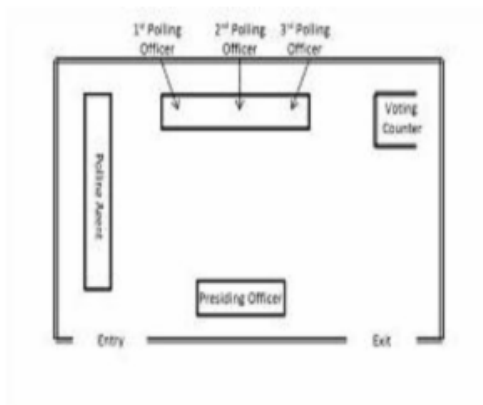

নির্বাচক নিবন্ধন আধিকারিকের স্বাক্ষর

Nazri Naksha

Google Map View

Polling Station Building Front View

Polling Station Front View

Cad View

Key MAP View

1 নাম : সিন্ধুর খাতুন পিতার নাম : হুমায়ুন হোসেন বাড়ির নং : n0020 বয়স : পুরুষ	INP1403039 ফটো উপলব্ধ	2 নাম : সারিফ খাতুন স্বামীর নাম : মোহাঃ আরিফ আনোয়ার বাড়ির নং : n0052 বয়স : 32 লিঙ্গ : মহিলা	INP1063247 ফটো উপলব্ধ	3 নাম : রোজিনা খাতুন স্বামীর নাম : মোহাঃ আসমানি বাড়ির নং : নামো ধানগাড়া বয়স : 23 লিঙ্গ : মহিলা	INP2418267 ফটো উপলব্ধ
4 নাম : নাজেমা খাতুন স্বামীর নাম : তারিকুল ইসলাম বাড়ির নং : n0013 বয়স : 33 লিঙ্গ : মহিলা	INP1062991 ফটো উপলব্ধ	5 নাম : আব্দুল হক পিতার নাম : আবদুল তোয়াফ বাড়ির নং : n0054 বয়স : 52 লিঙ্গ : পুরুষ	INP1890540 ফটো উপলব্ধ	6 নাম : গুলফ ন নীশা স্বামীর নাম : মোহাম্মদ সোফি, কুল আলম বাড়ির নং : n0043 বয়স : 33 লিঙ্গ : মহিলা	INP1169051 ফটো উপলব্ধ
7 নাম : জোরিনা খাতুন পিতার নাম : আরজাউল হক বাড়ির নং : এন0022 বয়স : 23 লিঙ্গ : মহিলা	INP2333391 ফটো উপলব্ধ	8 নাম : আশিক আনোয়ার পিতার নাম : মোঃ ইলিয়াস বাড়ির নং : N/0074 বয়স : 51 লিঙ্গ : পুরুষ	CHQ0173385 ফটো উপলব্ধ	9 নাম : জিয়াউল কবর পিতার নাম : সাইফুদ্দিন বাড়ির নং : n0062 বয়স : 49 লিঙ্গ : পুরুষ	CHQ2744332 ফটো উপলব্ধ
10 নাম : মমিনুল পিতার নাম : খুস মাহমুদ বাড়ির নং : এন002 বয়স : 43 লিঙ্গ : পুরুষ	INP1749720 ফটো উপলব্ধ	11 নাম : মোহাঃ ওবাইদুর রহমান পিতার নাম : মোহ সানাউল্লা বাড়ির নং : n0068 বয়স : 34 লিঙ্গ : পুরুষ	INP0968271 ফটো উপলব্ধ	12 নাম : মোঃ জামিরুদ্দিন পিতার নাম : মোঃ মফিজুদ্দিন বাড়ির নং : n0068 বয়স : 54 লিঙ্গ : পুরুষ	INP2080588 ফটো উপলব্ধ
13 নাম : সাকিমতিন পিতার নাম : মোহা উজ্জ্বল বাড়ির নং : n0069 বয়স : 30 লিঙ্গ : পুরুষ	INP1744754 ফটো উপলব্ধ	14 নাম : ফেরদৌস বিবি স্বামীর নাম : আব্দুল সাত্তার বাড়ির নং : n0028 বয়স : 33 লিঙ্গ : মহিলা	INP1905892 ফটো উপলব্ধ	15 নাম : মনিরুল ইসলাম পিতার নাম : নুরুল ইসলাম বাড়ির নং : n0047 বয়স : 39 লিঙ্গ : পুরুষ	INP0968511 ফটো উপলব্ধ
16 নাম : জেসনারা বিবি স্বামীর নাম : ওবাইদুর রহমান বাড়ির নং : n0016 বয়স : 30 লিঙ্গ : মহিলা	INP0968388 ফটো উপলব্ধ	17 নাম : লালমুন বিবি স্বামীর নাম : মাইনুল হক বাড়ির নং : n0043 বয়স : 33 লিঙ্গ : মহিলা	INP0968610 ফটো উপলব্ধ	18 নাম : হাসনে হেনা স্বামীর নাম : মোহাঃ সাদিকুল ইসলাম বাড়ির নং : n0064 বয়স : 31 লিঙ্গ : মহিলা	INP1287192 ফটো উপলব্ধ
19 নাম : রোজিনা খাতুন পিতার নাম : সেখ আতাবুর বাড়ির নং : N0035 বয়স : 24 লিঙ্গ : মহিলা	INP2216125 ফটো উপলব্ধ	20 নাম : আবুল কালাম রাজাদ পিতার নাম : মোজাম্মেল বাড়ির নং : n0041 বয়স : 32 লিঙ্গ : পুরুষ	INP1169028 ফটো উপলব্ধ	21 নাম : আরজানা বিবি স্বামীর নাম : রুপুল মহম্মদ বাড়ির নং : n0026 বয়স : 32 লিঙ্গ : মহিলা	CHQ2936078 ফটো উপলব্ধ
22 নাম : রোশনারা বিবি স্বামীর নাম : হেফজুর রহমান বাড়ির নং : n0042 বয়স : 56 লিঙ্গ : মহিলা	CHQ2363927 ফটো উপলব্ধ	23 নাম : সায়েমা খাতুন স্বামীর নাম : খাইরুল ইসলাম বাড়ির নং : এন0041 বয়স : 26 লিঙ্গ : মহিলা	INP2300655 ফটো উপলব্ধ	24 নাম : আলেকজান্দার স্বামীর নাম : সাফিকুল ইসলাম বাড়ির নং : n0048 বয়স : 33 লিঙ্গ : মহিলা	INP0383059 ফটো উপলব্ধ
25 নাম : মোহাঃ নেছার আহমেদ পিতার নাম : মোঃ এরাফিন বাড়ির নং : n0042 বয়স : 33 লিঙ্গ : পুরুষ	INP1286988 ফটো উপলব্ধ	26 নাম : আলমগীর পিতার নাম : হবিবুর রহমান বাড়ির নং : নং 00 বয়স : 23 লিঙ্গ : পুরুষ	INP2436335 ফটো উপলব্ধ	27 নাম : তাজকেরা বিবি স্বামীর নাম : আব্দুল হক বাড়ির নং : n0064 বয়স : 33 লিঙ্গ : মহিলা	CHQ2886877 ফটো উপলব্ধ
28 নাম : মোকলেসুর রহমান পিতার নাম : মোহাঃ ইসরাইল বাড়ির নং : এন0028 বয়স : 25 লিঙ্গ : পুরুষ	INP2300507 ফটো উপলব্ধ	29 নাম : মাসতারা বিবি স্বামীর নাম : নাজমুল বাড়ির নং : n0066 বয়স : 49 লিঙ্গ : মহিলা	INP2022135 ফটো উপলব্ধ	30 নাম : মোঃ সফিউর রহমান পিতার নাম : হবিবুর রহমান বাড়ির নং : n0042 বয়স : 42 লিঙ্গ : পুরুষ	INP1062967 ফটো উপলব্ধ