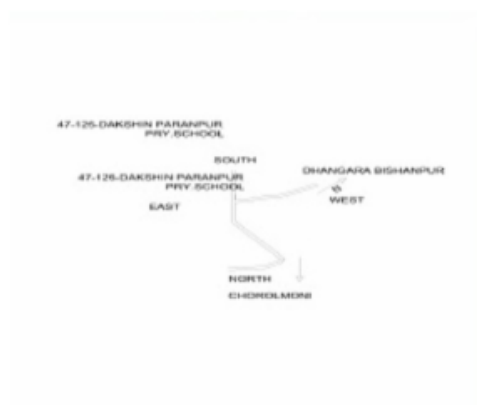

নির্বাচক নিবন্ধন আধিকারিকের স্বাক্ষর

Nazri Naksha

Google Map View

Polling Station Building Front View

Polling Station Front View

Cad View

Key MAP View

বিধানসভা নির্বাচনক্ষেত্রের নং, নাম : 47-মালতীপুর
ভাগ নং, নাম : 1-উত্তর পরানপুর পশ্চিম টোলা