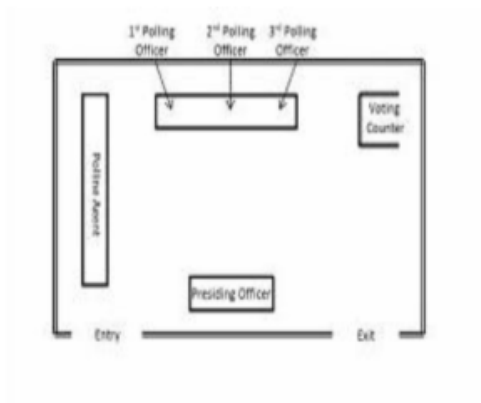

নির্বাচক নিবন্ধন আধিকারিকের স্বাক্ষর

Nazri Naksha

Google Map View

Polling Station Building Front View

Polling Station Front View

Cad View

Key MAP View

1 নাম : রাজকুমার মন্ডল পিতার নাম: মানু মন্ডল বাড়ির নং : n0038 বয়স : 31 লিঙ্গ : পুরুষ ফটো উপলব্ধ	INP1409184	2 নাম : সেতারা বেওয়া স্বামীর নাম: এসরাইল বাড়ির নং : এন0327 বয়স : 58 লিঙ্গ : মহিলা ফটো উপলব্ধ	INP2439800	3 নাম : রবিউল ইসলাম পিতার নাম: মজিবুর রহমান বাড়ির নং : n0002 বয়স : 44 লিঙ্গ : পুরুষ ফটো উপলব্ধ	CHQ2888550
4 নাম : মুনিরুল হক পিতার নাম: ইসরাইল বাড়ির নং : এন0327 বয়স : 38 লিঙ্গ : পুরুষ ফটো উপলব্ধ	INP0845933	5 নাম : মহাঃ মহিজুদ্দিন পিতার নাম: মজিবুর রহমান বাড়ির নং : n0096 বয়স : 36 লিঙ্গ : পুরুষ ফটো উপলব্ধ	INP0975813	6 নাম : মোজাফ্ফর উসলাম পিতার নাম: সাইদুর রহমান বাড়ির নং : এন0002 বয়স : 39 লিঙ্গ : পুরুষ ফটো উপলব্ধ	INP2283083
7 নাম : শেফালী মণ্ডল স্বামীর নাম: মানু মন্ডল বাড়ির নং : n0038 বয়স : 50 লিঙ্গ : মহিলা ফটো উপলব্ধ	CHQ2376242	8 নাম : ফরিদা বিবি স্বামীর নাম: রফিকুল বাড়ির নং : n0002 বয়স : 46 লিঙ্গ : মহিলা ফটো উপলব্ধ	INP0763953	9 নাম : মাসতাবুর রহমান স্বামীর নাম: সাইদুর রহমান বাড়ির নং : n0002 বয়স : 39 লিঙ্গ : মহিলা ফটো উপলব্ধ	CHQ2375400
10 নাম : সখীনা বিবি স্বামীর নাম: মজিবুর রহমান বাড়ির নং : n0002 বয়স : 76 লিঙ্গ : মহিলা ফটো উপলব্ধ	CHQ1602069	11 নাম : তারিকুল পিতার নাম: আকরাম আলী আলি বাড়ির নং : n0150 বয়স : 27 লিঙ্গ : পুরুষ ফটো উপলব্ধ	INP1689884	12 নাম : নূর আজম পিতার নাম: নূরুল আমিন বাড়ির নং : এন0002 বয়স : 29 লিঙ্গ : পুরুষ ফটো উপলব্ধ	INP1775303
13 নাম : মজিবুর রহমান পিতার নাম: সোলেমান বাড়ির নং : n0002 বয়স : 81 লিঙ্গ : পুরুষ ফটো উপলব্ধ	CHQ1600949	14 নাম : সাইদুর রহমান পিতার নাম: মজিবুর রহমান বাড়ির নং : n0002 বয়স : 53 লিঙ্গ : পুরুষ ফটো উপলব্ধ	CHQ2375384	15 নাম : রাজকুমার সিনহা পিতার নাম: পৃথিসচন্দ্র সিনহা বাড়ির নং : n0107 বয়স : 32 লিঙ্গ : পুরুষ ফটো উপলব্ধ	INP1067677
16 নাম : তাবজুল হক পিতার নাম: মজিবুর রহমান বাড়ির নং : n0002 বয়স : 40 লিঙ্গ : পুরুষ ফটো উপলব্ধ	CHQ2888485	17 নাম : সাইফুল হক স্বামীর নাম: রবিউল ইসলাম বাড়ির নং : n0002 বয়স : 39 লিঙ্গ : মহিলা ফটো উপলব্ধ	INP0854604	18 নাম : আবু তালেপ পিতার নাম: ইউসুফ আলি বাড়ির নং : খেম পুর বয়স : 26 লিঙ্গ : পুরুষ ফটো উপলব্ধ	NTF2548162
19 নাম : ইউসুফ আলি পিতার নাম: হাসান আলী বাড়ির নং : খেম পুর বয়স : 56 লিঙ্গ : পুরুষ ফটো উপলব্ধ	NTF1022011	20 নাম : সায়েরা বিবি স্বামীর নাম: জাহিরুল ইসলাম বাড়ির নং : n0007 বয়স : 39 লিঙ্গ : মহিলা ফটো উপলব্ধ	INP0975839	21 নাম : নূরুল আমিন পিতার নাম: মজিবুর রহমান বাড়ির নং : n0002 বয়স : 55 লিঙ্গ : পুরুষ ফটো উপলব্ধ	CHQ1601434
22 নাম : সাজাহান আলি পিতার নাম: নূরুল বাড়ির নং : 23 বয়স : 26 লিঙ্গ : পুরুষ ফটো উপলব্ধ	INP2532968	23 নাম : সুলেখা খাতুন স্বামীর নাম: নূর আজম বাড়ির নং : ক্ষেমপুর বয়স : 21 লিঙ্গ : মহিলা ফটো উপলব্ধ	INP2564011	24 নাম : রেজাউর রহমান পিতার নাম: আব্দুসাদ আলি বাড়ির নং : n0006 বয়স : 36 লিঙ্গ : পুরুষ ফটো উপলব্ধ	INP1417328
25 নাম : মাহেনারা খাতুন স্বামীর নাম: মহাঃ মাহিজুদ্দিন বাড়ির নং : এন0096 বয়স : 27 লিঙ্গ : মহিলা ফটো উপলব্ধ	INP2283679	26 নাম : নয়ন তারা খাতুন পিতার নাম: মোহঃ আজমল বাড়ির নং : n0113 বয়স : 31 লিঙ্গ : মহিলা ফটো উপলব্ধ	INP1170216	27 নাম : মানু মন্ডল পিতার নাম: মতি মন্ডল বাড়ির নং : n0038 বয়স : 51 লিঙ্গ : পুরুষ ফটো উপলব্ধ	CHQ1301167
28 নাম : চম্পা মন্ডল স্বামীর নাম: রাজকুমার মন্ডল বাড়ির নং : n0038 বয়স : 29 লিঙ্গ : মহিলা ফটো উপলব্ধ	INP1409234	29 নাম : শামসুন নাহার খাতুন পিতার নাম: আকরাম আলি বাড়ির নং : n0101 বয়স : 31 লিঙ্গ : মহিলা ফটো উপলব্ধ	INP1498872	30 নাম : আক্রম আলি পিতার নাম: মুসা আলি বাড়ির নং : n0101 বয়স : 60 লিঙ্গ : পুরুষ ফটো উপলব্ধ	CHQ2364974