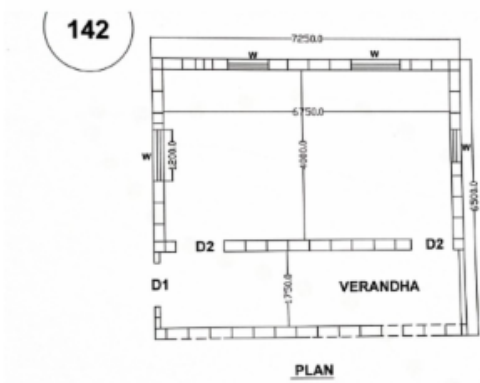

নির্বাচক নিবন্ধন আধিকারিকের স্বাক্ষর

Nazri Naksha

Google Map View

Polling Station Building Front View

Polling Station Front View

Cad View

Key MAP View

1 নাম : সাহেব জান পিতার নাম: মোজাহার বাড়ির নং : এন0047 বয়স : 59 লিঙ্গ : পুরুষ	CHQ2778637 ফটো উপলব্ধ	2 নাম : সারফুন বিবি স্বামীর নাম: মঞ্জুর আলম বাড়ির নং : n0362 বয়স : 40 লিঙ্গ : মহিলা	INP1410109 ফটো উপলব্ধ	3 নাম : সুলতানা রিজিয়া স্বামীর নাম: আব্দুর রাজ্জাক বাড়ির নং : মালাহার বয়স : 43 লিঙ্গ : মহিলা	INP1177674 ফটো উপলব্ধ
4 নাম : শেফালী সাহা (দাস) স্বামীর নাম: দিলীপ কুমার দাস বাড়ির নং : এন0111 বয়স : 53 লিঙ্গ : মহিলা	INP2071041 ফটো উপলব্ধ	5 নাম : সাবেনুর বিবি স্বামীর নাম: মহাঃ নাসিরুদ্দিন বাড়ির নং : এন0103 বয়স : 33 লিঙ্গ : মহিলা	INP1294610 ফটো উপলব্ধ	6 নাম : আব্দুস সুভান পিতার নাম: মহঃ তোয়াপ বাড়ির নং : মালহার বয়স : 36 লিঙ্গ : পুরুষ	INP0849448 ফটো উপলব্ধ
7 নাম : রিনা খাতুন স্বামীর নাম: আনাকুল হক বাড়ির নং : এন0409 বয়স : 37 লিঙ্গ : মহিলা	INP1295591 ফটো উপলব্ধ	8 নাম : নুর আমিন পিতার নাম: আঃ রাজ্জাক বাড়ির নং : n0025 বয়স : 48 লিঙ্গ : পুরুষ	CHQ2381127 ফটো উপলব্ধ	9 নাম : নারগীস পারভীন পিতার নাম: আফসার আলী বাড়ির নং : n0276 বয়স : 34 লিঙ্গ : মহিলা	INP1348960 ফটো উপলব্ধ
10 নাম : ফারজিনা বিবি স্বামীর নাম: সামসুজ্জামান বাড়ির নং : এন0111 বয়স : 41 লিঙ্গ : মহিলা	INP1296318 ফটো উপলব্ধ	11 নাম : মজিবুর রহমান পিতার নাম: আবুল কাশেম বাড়ির নং : no0 বয়স : 40 লিঙ্গ : পুরুষ	INP1182161 ফটো উপলব্ধ	12 নাম : বিবি হামেদা স্বামীর নাম: সাহেবজান বাড়ির নং : এন0047 বয়স : 47 লিঙ্গ : মহিলা	CHQ2778645 ফটো উপলব্ধ
13 নাম : রামদেব ওরাত্ত পিতার নাম: শিবু ওরাত্ত বাড়ির নং : ফ্লেংপুর বয়স : 22 লিঙ্গ : পুরুষ	INP2352045 ফটো উপলব্ধ	14 নাম : জেলেকা বিবি স্বামীর নাম: আকতার হোসেন বাড়ির নং : এন0077 বয়স : 34 লিঙ্গ : মহিলা	INP0976928 ফটো উপলব্ধ	15 নাম : বাচ্চু সাহা পিতার নাম: বিশ্বনাথ সাহা বাড়ির নং : এন0111 বয়স : 33 লিঙ্গ : পুরুষ	INP1178896 ফটো উপলব্ধ
16 নাম : নাজেরা বিবি স্বামীর নাম: খলিল সেখ বাড়ির নং : n0018 বয়স : 49 লিঙ্গ : মহিলা	CHQ1986918 ফটো উপলব্ধ	17 নাম : মাসেদা বিবি স্বামীর নাম: তোফিজুল হক বাড়ির নং : n0344 বয়স : 61 লিঙ্গ : মহিলা	INP0855262 ফটো উপলব্ধ	18 নাম : ফিরোজ আলি পিতার নাম: এস্তাব আলি বাড়ির নং : এন0387 বয়স : 37 লিঙ্গ : পুরুষ	INP0416263 ফটো উপলব্ধ
19 নাম : সেরিনা খাতুন স্বামীর নাম: মহ হবিবুর রহমান বাড়ির নং : মালহার বয়স : 38 লিঙ্গ : মহিলা	SKQ0995431 ফটো উপলব্ধ	20 নাম : বাদিরুদ্দিন পিতার নাম: খুরসেদ আলি বাড়ির নং : 0023 বয়স : 30 লিঙ্গ : পুরুষ	INP1409952 ফটো উপলব্ধ	21 নাম : সাধনা রবিদাস স্বামীর নাম: পঞ্চানন রবিদাস বাড়ির নং : এন0111 বয়স : 61 লিঙ্গ : মহিলা	WB/05/043/138418 ফটো উপলব্ধ
22 নাম : সাবিনা বিবি স্বামীর নাম: জাহাঙ্গীর আলী বাড়ির নং : n0352 বয়স : 64 লিঙ্গ : মহিলা	CHQ2744175 ফটো উপলব্ধ	23 নাম : চঞ্চলা পোন্দার স্বামীর নাম: ভোলা পোন্দার বাড়ির নং : n0017 বয়স : 50 লিঙ্গ : মহিলা	CHQ1601053 ফটো উপলব্ধ	24 নাম : সফি কুল আলম পিতার নাম: নজরুল হোক, বাড়ির নং : ফ্লেংপুর বয়স : 24 লিঙ্গ : পুরুষ	INP2352078 ফটো উপলব্ধ
25 নাম : রহিমা খাতুন (বিবি) স্বামীর নাম: আসরাফুল বাড়ির নং : no0 বয়স : 29 লিঙ্গ : মহিলা	INP1502053 ফটো উপলব্ধ	26 নাম : জাহিরুদ্দিন পিতার নাম: আব্দুল লাতিব বাড়ির নং : no0 বয়স : 28 লিঙ্গ : পুরুষ	INP1502442 ফটো উপলব্ধ	27 নাম : ঝুমি সাহা দাস স্বামীর নাম: ফুলচাঁদ দাস বাড়ির নং : এন0021 বয়স : 34 লিঙ্গ : মহিলা	SKQ1435957 ফটো উপলব্ধ
28 নাম : সুমেরা বিবি স্বামীর নাম: এসাহাক বাড়ির নং : 145 বয়স : 55 লিঙ্গ : মহিলা	INP1918747 ফটো উপলব্ধ	29 নাম : সারিফুল হক পিতার নাম: মোবারক বাড়ির নং : এন0285 বয়স : 29 লিঙ্গ : পুরুষ	INP1410117 ফটো উপলব্ধ	30 নাম : সুজারুদ্দিন পিতার নাম: সাজ্জাদ আলি বাড়ির নং : n0357 বয়স : 65 লিঙ্গ : পুরুষ	INP0854729 ফটো উপলব্ধ