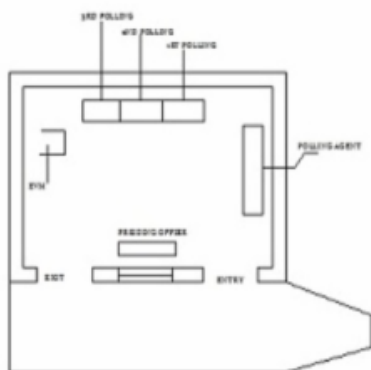

নির্বাচক নিবন্ধন আধিকারিকের স্বাক্ষর

Nazri Naksha

Google Map View

Polling Station Building Front View

Polling Station Front View

Cad View

Key MAP View

1 নাম : জালেমা বিবি স্বামীর নাম : জয়নাল বাড়ির নং : n0080 বয়স : 37 লিঙ্গ : মহিলা	INP1068535 ফটো উপলব্ধ	2 নাম : মহাম্মদ হাশিম পিতার নাম : আবদুর রাজ্জাক বাড়ির নং : n0447 বয়স : 32 লিঙ্গ : পুরুষ	INP1605948 ফটো উপলব্ধ	3 নাম : সকিনা বিবি স্বামীর নাম : আজিরুদ্দিন বাড়ির নং : n0177 বয়স : 65 লিঙ্গ : মহিলা	INP2077915 ফটো উপলব্ধ
4 নাম : আব্দুল আশ্বিন পিতার নাম : সামিরুদ্দিন বাড়ির নং : n0299 বয়স : 39 লিঙ্গ : পুরুষ	INP0764282 ফটো উপলব্ধ	5 নাম : কলিমুদ্দিন পিতার নাম : সামিরুদ্দিন বাড়ির নং : n0210 বয়স : 76 লিঙ্গ : পুরুষ	WB/05/043/138654 ফটো উপলব্ধ	6 নাম : রোজিনা খাতুন স্বামীর নাম : মাতাহার হোসেন বাড়ির নং : বেলুনগাঁও বয়স : 25 লিঙ্গ : মহিলা	INP1807403 ফটো উপলব্ধ
7 নাম : রহিম পিতার নাম : কুরমান আলি বাড়ির নং : n0142 বয়স : 55 লিঙ্গ : পুরুষ	INP2062511 ফটো উপলব্ধ	8 নাম : মজিবুল আলি পিতার নাম : কলিমুদ্দিন বাড়ির নং : n0202 বয়স : 42 লিঙ্গ : পুরুষ	CHQ2382174 ফটো উপলব্ধ	9 নাম : নারগিস খাতুন স্বামীর নাম : কলিমুদ্দিন বাড়ির নং : n0184 বয়স : 40 লিঙ্গ : মহিলা	CHQ2674737 ফটো উপলব্ধ
10 নাম : বানু বিবি স্বামীর নাম : সাখির আলি বাড়ির নং : n0174 বয়স : 55 লিঙ্গ : মহিলা	INP2045896 ফটো উপলব্ধ	11 নাম : সাপিনল বিবি স্বামীর নাম : সেক্ট সেখ বাড়ির নং : n0081 বয়স : 56 লিঙ্গ : মহিলা	INP2556157 ফটো উপলব্ধ	12 নাম : সাদিকুল ইসলাম পিতার নাম : সেক্ট সেখ বাড়ির নং : n0081 বয়স : 33 লিঙ্গ : পুরুষ	INP1068584 ফটো উপলব্ধ
13 নাম : মহঃ হবিবুর রহমান পিতার নাম : নেস মহম্মদ বাড়ির নং : n0149 বয়স : 64 লিঙ্গ : পুরুষ	INP1995430 ফটো উপলব্ধ	14 নাম : রবিউল পিতার নাম : সামির বাড়ির নং : n0200 বয়স : 54 লিঙ্গ : পুরুষ	CHQ2939122 ফটো উপলব্ধ	15 নাম : বাসির আলি পিতার নাম : গোস্তির আলি বাড়ির নং : n0207 বয়স : 37 লিঙ্গ : পুরুষ	CHQ2939015 ফটো উপলব্ধ
16 নাম : বেবি বিবি স্বামীর নাম : সেখ আলাউদ্দিন বাড়ির নং : n0207 বয়স : 32 লিঙ্গ : মহিলা	INP1296268 ফটো উপলব্ধ	17 নাম : মকসুদা স্বামীর নাম : লতিফুল সরকার বাড়ির নং : n0187 বয়স : 66 লিঙ্গ : মহিলা	INP2063535 ফটো উপলব্ধ	18 নাম : মেহেরজান খাতুন স্বামীর নাম : হক ফুল বাড়ির নং : n0405 বয়স : 40 লিঙ্গ : মহিলা	INP1182005 ফটো উপলব্ধ
19 নাম : সাল্কুর বিবি স্বামীর নাম : শহিদ বাড়ির নং : n0195 বয়স : 47 লিঙ্গ : মহিলা	CHQ2889814 ফটো উপলব্ধ	20 নাম : নাজিমুল হক পিতার নাম : সামির বাড়ির নং : n0200 বয়স : 34 লিঙ্গ : পুরুষ	INP0856575 ফটো উপলব্ধ	21 নাম : তুফান আলি পিতার নাম : হবিজুদ্দিন বাড়ির নং : n0195 বয়স : 41 লিঙ্গ : পুরুষ	CHQ2382067 ফটো উপলব্ধ
22 নাম : মাসুদ আলি পিতার নাম : জলিলুদ্দিন বাড়ির নং : n0173 বয়স : 32 লিঙ্গ : পুরুষ	INP1068659 ফটো উপলব্ধ	23 নাম : আপসানা খাতুন পিতার নাম : আনসার আলি বাড়ির নং : এন0056 বয়স : 22 লিঙ্গ : মহিলা	INP2424810 ফটো উপলব্ধ	24 নাম : সাজ্জেরী খাতুন পিতার নাম : নজরুল ইসলাম বাড়ির নং : n0169 বয়স : 53 লিঙ্গ : মহিলা	CHQ2382380 ফটো উপলব্ধ
25 নাম : নুরনবি পিতার নাম : রকিমুদ্দিন বাড়ির নং : এন0035 বয়স : 26 লিঙ্গ : পুরুষ	INP2403327 ফটো উপলব্ধ	26 নাম : সাবিনা বিবি স্বামীর নাম : ইসরাফুল হক বাড়ির নং : n0187 বয়স : 45 লিঙ্গ : মহিলা	CHQ2889905 ফটো উপলব্ধ	27 নাম : রিনা খাতুন স্বামীর নাম : রবিউল হক বাড়ির নং : n0199 বয়স : 41 লিঙ্গ : মহিলা	CHQ2383214 ফটো উপলব্ধ
28 নাম : মহম্মদ আলি পিতার নাম : খুরশেদ আলি বাড়ির নং : n0243 বয়স : 55 লিঙ্গ : পুরুষ	INP1941533 ফটো উপলব্ধ	29 নাম : কপিলুদ্দিন পিতার নাম : নসির বাড়ির নং : n0185 বয়স : 76 লিঙ্গ : পুরুষ	WB/05/043/138250 ফটো উপলব্ধ	30 নাম : মকবুল পিতার নাম : বসিরুদ্দিন বাড়ির নং : n0080 বয়স : 71 লিঙ্গ : পুরুষ	INP2567337 ফটো উপলব্ধ