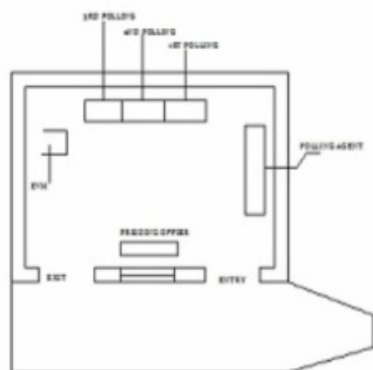

নির্বাচক নিবন্ধন আধিকারিকের স্বাক্ষর

Nazri Naksha

Google Map View

Polling Station Building Front View

Polling Station Front View

Cad View

Key MAP View

1 নাম : সন্তোষ গুপ্তা পিতার নাম: সুদর্শন গুপ্তা বাড়ির নং : n0044 বয়স : 47 লিঙ্গ : পুরুষ	CHQ2383339 ফটো উপলব্ধ	2 নাম : চাঁদা গুপ্তা স্বামীর নাম: সন্তোষ গুপ্তা বাড়ির নং : n0044 বয়স : 32 লিঙ্গ : মহিলা	INP1296441 ফটো উপলব্ধ	3 নাম : বিশাল ওরাঁও পিতার নাম: মন্টু ওরাঁও বাড়ির নং : n0229 বয়স : 26 লিঙ্গ : পুরুষ	INP1691484 ফটো উপলব্ধ
4 নাম : মধু ঘোষ পিতার নাম: অজয় ঘোষ বাড়ির নং : n0191 বয়স : 27 লিঙ্গ : পুরুষ	INP1606037 ফটো উপলব্ধ	5 নাম : রকিলাল প্রমানিক পিতার নাম: গুনাধর প্রমানিক বাড়ির নং : এন0139 বয়স : 26 লিঙ্গ : পুরুষ	INP1788520 ফটো উপলব্ধ	6 নাম : সৌরভ ঘোষ পিতার নাম: দুঃখু ঘোষ বাড়ির নং : এন0139 বয়স : 25 লিঙ্গ : পুরুষ	INP1790732 ফটো উপলব্ধ
7 নাম : সবিতা ওরাঁও পিতার নাম: প্রতুল ওরাঁও বাড়ির নং : n0185 বয়স : 39 লিঙ্গ : মহিলা	INP0989012 ফটো উপলব্ধ	8 নাম : প্রিয়ঙ্কা ঘোষ স্বামীর নাম: অমল্য ঘোষ বাড়ির নং : এন0139 বয়স : 28 লিঙ্গ : মহিলা	INP1788470 ফটো উপলব্ধ	9 নাম : ফুলবাতি ওরাঁও পিতার নাম: গণেশ ওরাঁও বাড়ির নং : N0170 বয়স : 30 লিঙ্গ : মহিলা	INP1507839 ফটো উপলব্ধ
10 নাম : সুউটি ঘোষ স্বামীর নাম: সুনীল ঘোষ বাড়ির নং : এন0139 বয়স : 29 লিঙ্গ : মহিলা	INP1788561 ফটো উপলব্ধ	11 নাম : রানজিত ওরাঁও পিতার নাম: রবি ওরাঁও বাড়ির নং : এন0169 বয়স : 26 লিঙ্গ : পুরুষ	INP1809516 ফটো উপলব্ধ	12 নাম : পুতুল ঘোষ স্বামীর নাম: শুভাকার ঘোষ বাড়ির নং : এন0139 বয়স : 31 লিঙ্গ : মহিলা	INP1790682 ফটো উপলব্ধ
13 নাম : বানে ওরাঁও পিতার নাম: সান্দু ওরাঁও বাড়ির নং : এন0139 বয়স : 41 লিঙ্গ : পুরুষ	INP1788611 ফটো উপলব্ধ	14 নাম : রেবতী ওরাঁও স্বামীর নাম: অশোক ওরাঁও বাড়ির নং : n0220 বয়স : 26 লিঙ্গ : মহিলা	INP1691393 ফটো উপলব্ধ	15 নাম : মিনতি ওরাঁও স্বামীর নাম: বিকাশ ওরাঁও বাড়ির নং : N0163 বয়স : 24 লিঙ্গ : মহিলা	INP2223543 ফটো উপলব্ধ
16 নাম : বিবেক ওরাঁও পিতার নাম: মন্টু ওরাঁও বাড়ির নং : N0164 বয়স : 25 লিঙ্গ : পুরুষ	INP2208684 ফটো উপলব্ধ	17 নাম : বরুণ ঘোষ পিতার নাম: রহিম ঘোষ বাড়ির নং : n0017 বয়স : 56 লিঙ্গ : পুরুষ	CHQ2383503 ফটো উপলব্ধ	18 নাম : রম্মা ঘোষ পিতার নাম: সুকান্ত ঘোষ বাড়ির নং : এন0017 বয়স : 24 লিঙ্গ : মহিলা	INP2307478 ফটো উপলব্ধ
19 নাম : ছায়া ঘোষ স্বামীর নাম: বরুণ ঘোষ বাড়ির নং : n0017 বয়স : 49 লিঙ্গ : মহিলা	INP2022275 ফটো উপলব্ধ	20 নাম : সুকান্ত ঘোষ পিতার নাম: বরুণ ঘোষ বাড়ির নং : n0017 বয়স : 30 লিঙ্গ : পুরুষ	INP1296821 ফটো উপলব্ধ	21 নাম : চম্পা গুপ্তা স্বামীর নাম: সুদর্শন গুপ্তা বাড়ির নং : n0017 বয়স : 61 লিঙ্গ : মহিলা	WB/05/043/141002 ফটো উপলব্ধ
22 নাম : উমারানী ঘোষ স্বামীর নাম: কৃষ্ণা ঘোষ বাড়ির নং : n0016 বয়স : 31 লিঙ্গ : মহিলা	INP1411065 ফটো উপলব্ধ	23 নাম : পৌড় ঘোষ পিতার নাম: ভক্তি ঘোষ বাড়ির নং : n0046 বয়স : 30 লিঙ্গ : পুরুষ	INP1296425 ফটো উপলব্ধ	24 নাম : শিউলি ঘোষ স্বামীর নাম: সন্তোষ ঘোষ বাড়ির নং : n0214 বয়স : 30 লিঙ্গ : মহিলা	INP1691336 ফটো উপলব্ধ
25 নাম : শচীন ঘোষ পিতার নাম: চামরু ঘোষ বাড়ির নং : এন0027 বয়স : 63 লিঙ্গ : পুরুষ	CHQ1989326 ফটো উপলব্ধ	26 নাম : নৃপেন ঘোষ পিতার নাম: দুঃখু ঘোষ বাড়ির নং : n0022 বয়স : 54 লিঙ্গ : পুরুষ	WB/05/043/141055 ফটো উপলব্ধ	27 নাম : সন্ধ্যা ঘোষ স্বামীর নাম: রামমোহন ঘোষ বাড়ির নং : n0086 বয়স : 40 লিঙ্গ : মহিলা	INP0977553 ফটো উপলব্ধ
28 নাম : কাজল যাদব স্বামীর নাম: নরেন যাদব বাড়ির নং : n0065 বয়স : 43 লিঙ্গ : মহিলা	CHQ2674869 ফটো উপলব্ধ	29 নাম : পানো ঘোষ স্বামীর নাম: ধীরেন ঘোষ বাড়ির নং : n0106 বয়স : 61 লিঙ্গ : মহিলা	WB/05/043/141065 ফটো উপলব্ধ	30 নাম : শ্রীকান্ত ঘোষ পিতার নাম: বীরেন ঘোষ বাড়ির নং : n0065 বয়স : 30 লিঙ্গ : পুরুষ	INP1296573 ফটো উপলব্ধ