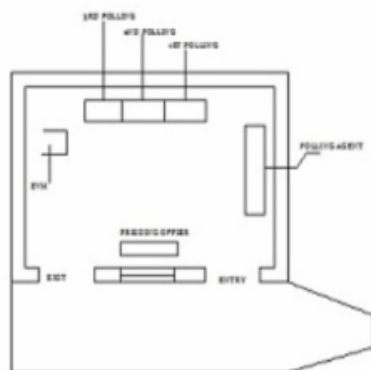

নির্বাচক নিবন্ধন আধিকারিকের স্বাক্ষর

Nazri Naksha

Google Map View

Polling Station Building Front View

Polling Station Front View

Cad View

Key MAP View

1 নাম : তুলো স্বামীর নাম: দেবেন মুন্ডা বাড়ির নং : এন0232 বয়স : 35 লিঙ্গ : মহিলা	INP2424703 ফটো উপলব্ধ	2 নাম : বহিম ওরাও পিতার নাম: কামিনীকান্ত ওরাও বাড়ির নং : n0020 বয়স : 35 লিঙ্গ : পুরুষ	INP0977728 ফটো উপলব্ধ	3 নাম : বাচ্চু ওরাও পিতার নাম: কামিনীকান্ত ওরাও বাড়ির নং : n0020 বয়স : 42 লিঙ্গ : পুরুষ	CHQ2384535 ফটো উপলব্ধ
4 নাম : বাপী ওরাও পিতার নাম: কামিনী কান্ত ওরাও বাড়ির নং : n0020 বয়স : 40 লিঙ্গ : পুরুষ	CHQ2384543 ফটো উপলব্ধ	5 নাম : রানী ওরাও স্বামীর নাম: দিলিপ ওরাও বাড়ির নং : n0020 বয়স : 30 লিঙ্গ : মহিলা	INP1500552 ফটো উপলব্ধ	6 নাম : মীনা ওরাও স্বামীর নাম: কামিনীকান্ত ওরাও বাড়ির নং : n0020 বয়স : 51 লিঙ্গ : মহিলা	CHQ2384527 ফটো উপলব্ধ
7 নাম : মানসী প্রামানিক স্বামীর নাম: শঙ্কর প্রামানিক বাড়ির নং : n0232 বয়স : 29 লিঙ্গ : মহিলা	INP1606268 ফটো উপলব্ধ	8 নাম : দিপেন ওরাও পিতার নাম: মহন ওরাও বাড়ির নং : n0020 বয়স : 34 লিঙ্গ : পুরুষ	INP1297613 ফটো উপলব্ধ	9 নাম : পিংকি ওরাও স্বামীর নাম: বাপী ওরাও বাড়ির নং : n0020 বয়স : 35 লিঙ্গ : মহিলা	INP0978742 ফটো উপলব্ধ
10 নাম : সুশান্ত ওরাও পিতার নাম: রীনু ওরাও বাড়ির নং : n0222 বয়স : 27 লিঙ্গ : পুরুষ	INP1606169 ফটো উপলব্ধ	11 নাম : মুকেশ ওরাও পিতার নাম: লাল পরীক্ষা ওরাও বাড়ির নং : n0206 বয়স : 29 লিঙ্গ : পুরুষ	INP1411404 ফটো উপলব্ধ	12 নাম : অঞ্জনা ওরাও স্বামীর নাম: জগন্নাথ ওরাও বাড়ির নং : n0219 বয়স : 34 লিঙ্গ : মহিলা	INP1068089 ফটো উপলব্ধ
13 নাম : মিস্ট্রী ওরাও পিতার নাম: দিলীপ ওরাও বাড়ির নং : এন485 বয়স : 22 লিঙ্গ : মহিলা	INP2433456 ফটো উপলব্ধ	14 নাম : রিমা ওরাও পিতার নাম: রঞ্জন ওরাও বাড়ির নং : n0270 বয়স : 26 লিঙ্গ : মহিলা	INP1691591 ফটো উপলব্ধ	15 নাম : তপন ওরাও পিতার নাম: গোবিন্দ ওরাও বাড়ির নং : n0059 বয়স : 52 লিঙ্গ : পুরুষ	WB/05/043/144044 ফটো উপলব্ধ
16 নাম : অনন্ত ওরাও পিতার নাম: সমরা ওরাও বাড়ির নং : n0062 বয়স : 68 লিঙ্গ : পুরুষ	WB/05/043/144001 ফটো উপলব্ধ	17 নাম : শিবা ওরাও পিতার নাম: মাসুয়া ওরাও বাড়ির নং : n0087 বয়স : 76 লিঙ্গ : পুরুষ	CHQ2385342 ফটো উপলব্ধ	18 নাম : মানিকা ওরাও স্বামীর নাম: নিরয়া ওরাও বাড়ির নং : n0058 বয়স : 34 লিঙ্গ : পুরুষ	INP1297241 ফটো উপলব্ধ
19 নাম : কুমা ওরাও পিতার নাম: বাড়ি ওরাও বাড়ির নং : এন00119 বয়স : 28 লিঙ্গ : মহিলা	WRI1708627 ফটো উপলব্ধ	20 নাম : বন্দনা ওরাও পিতার নাম: রামকৃষ্ণ ওরাও বাড়ির নং : এন0024 বয়স : 24 লিঙ্গ : পুরুষ	INP2266518 ফটো উপলব্ধ	21 নাম : মিনতি ওরাও স্বামীর নাম: সোরাঙ্গ ওরাও বাড়ির নং : n0028 বয়স : 39 লিঙ্গ : মহিলা	INP1297340 ফটো উপলব্ধ
22 নাম : রহিত ওরাও পিতার নাম: পিন্টু ওরাও বাড়ির নং : এন0021 বয়স : 23 লিঙ্গ : পুরুষ	INP2301190 ফটো উপলব্ধ	23 নাম : চৈতি ওরাও স্বামীর নাম: বাউনা ওরাও বাড়ির নং : n0028 বয়স : 66 লিঙ্গ : মহিলা	WB/05/043/144192 ফটো উপলব্ধ	24 নাম : পিংকি ওরাও স্বামীর নাম: টিংকু ওরাও বাড়ির নং : n0026 বয়স : 33 লিঙ্গ : মহিলা	INP1297738 ফটো উপলব্ধ
25 নাম : গোপাল ওরাও পিতার নাম: টুয়া ওরাও বাড়ির নং : n0057 বয়স : 41 লিঙ্গ : পুরুষ	CHQ2385011 ফটো উপলব্ধ	26 নাম : সুবোধচন্দ্র ওরাও পিতার নাম: এতুয়া ওরাও বাড়ির নং : n0024 বয়স : 66 লিঙ্গ : পুরুষ	CHQ2384717 ফটো উপলব্ধ	27 নাম : অমর চাঁদ ওরাও পিতার নাম: বাউনা ওরাও বাড়ির নং : n0028 বয়স : 36 লিঙ্গ : পুরুষ	CHQ2939619 ফটো উপলব্ধ
28 নাম : শ্যামল ওরাও পিতার নাম: বাউনা ওরাও বাড়ির নং : n0028 বয়স : 40 লিঙ্গ : পুরুষ	CHQ2755387 ফটো উপলব্ধ	29 নাম : বিকাশ ওরাও পিতার নাম: ধীরেন ওরাও বাড়ির নং : n0025 বয়স : 40 লিঙ্গ : পুরুষ	CHQ2675189 ফটো উপলব্ধ	30 নাম : মহেশ ওরাও পিতার নাম: মহাদেব ওরাও বাড়ির নং : n0205 বয়স : 53 লিঙ্গ : পুরুষ	WB/05/043/138127 ফটো উপলব্ধ