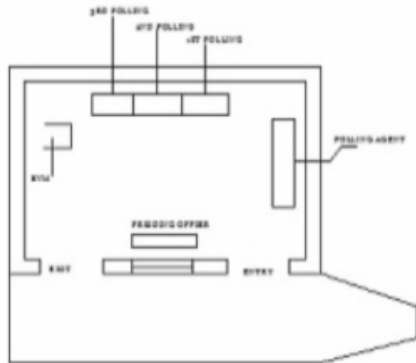

নির্বাচক নিবন্ধন আধিকারিকের স্বাক্ষর

Nazri Naksha

Google Map View

Polling Station Building Front View

Polling Station Front View

Cad View

Key MAP View

1 নাম : সাহানুর রহমান পিতার নাম : আবুল কাশিম বাড়ির নং : n01699 বয়স : 55 লিঙ্গ : মহিলা	INP1069590 ফটো উপলব্ধ	2 নাম : সহাগী বিবি স্বামীর নাম : আবুল কাশিম বাড়ির নং : n0161 বয়স : 55 লিঙ্গ : মহিলা	INP2063162 ফটো উপলব্ধ	3 নাম : সাফিকুল পিতার নাম : আরেশতুল্লা বাড়ির নং : চোরোলমণী বয়স : 36 লিঙ্গ : পুরুষ	INP0980268 ফটো উপলব্ধ
4 নাম : মুনি সরেন স্বামীর নাম : ঝাকসা হেমব্রম বাড়ির নং : n0001 বয়স : 53 লিঙ্গ : মহিলা	CHQ2918993 ফটো উপলব্ধ	5 নাম : নাইমুল হক পিতার নাম : আব্দুল আজিজ বাড়ির নং : n0197 বয়স : 37 লিঙ্গ : পুরুষ	INP1069574 ফটো উপলব্ধ	6 নাম : নাজমুল হক পিতার নাম : আব্দুল আজিজ বাড়ির নং : n0197 বয়স : 31 লিঙ্গ : পুরুষ	INP1299031 ফটো উপলব্ধ
7 নাম : আবদুস রহমান পিতার নাম : আব্দুস সালাম বাড়ির নং : n0259 বয়স : 33 লিঙ্গ : পুরুষ	INP1181411 ফটো উপলব্ধ	8 নাম : বাবলু কর্মকার পিতার নাম : দিলীপ কর্মকার বাড়ির নং : n0260 বয়স : 28 লিঙ্গ : পুরুষ	INP1606516 ফটো উপলব্ধ	9 নাম : তোহমিনা খাতুন স্বামীর নাম : মহিজুদ্দিন বাড়ির নং : এন0023 বয়স : 23 লিঙ্গ : মহিলা	INP2292902 ফটো উপলব্ধ
10 নাম : রইশুদ্দিন পিতার নাম : আবুল কাশিম বাড়ির নং : n01699 বয়স : 55 লিঙ্গ : পুরুষ	INP0979492 ফটো উপলব্ধ	11 নাম : কবিতা মূর্মু পিতার নাম : কানাই মূর্মু বাড়ির নং : N0023 বয়স : 31 লিঙ্গ : মহিলা	INP1816818 ফটো উপলব্ধ	12 নাম : সঞ্জীব ঘোষ মায়ের নাম : কম্পনা ঘোষ বাড়ির নং : এন0023 বয়স : 25 লিঙ্গ : পুরুষ	INP2372936 ফটো উপলব্ধ
13 নাম : পুতুল ঘোষ স্বামীর নাম : দেবেন ঘোষ বাড়ির নং : n0141 বয়স : 61 লিঙ্গ : মহিলা	INP1983550 ফটো উপলব্ধ	14 নাম : মুকলেত্তর রহমান পিতার নাম : সেরাজুদ্দিন বাড়ির নং : n0194 বয়স : 35 লিঙ্গ : পুরুষ	INP1181296 ফটো উপলব্ধ	15 নাম : সুনিতা মূর্মু পিতার নাম : সোমাই মূর্মু বাড়ির নং : এন0012 বয়স : 28 লিঙ্গ : মহিলা	INP2287415 ফটো উপলব্ধ
16 নাম : সাবিনা বিবি স্বামীর নাম : আবদুল মালেক বাড়ির নং : n0198 বয়স : 51 লিঙ্গ : মহিলা	INP1412121 ফটো উপলব্ধ	17 নাম : নমিতা ওরীও পিতার নাম : মোহরা ওরীও বাড়ির নং : এন0130 বয়স : 24 লিঙ্গ : মহিলা	INP2428977 ফটো উপলব্ধ	18 নাম : আবুল কাশিম পিতার নাম : মনজুর আলি বাড়ির নং : n0159 বয়স : 71 লিঙ্গ : পুরুষ	INP2070027 ফটো উপলব্ধ
19 নাম : আমারা বিবি স্বামীর নাম : সাফিকুল বাড়ির নং : n0156 বয়স : 31 লিঙ্গ : মহিলা	INP1181312 ফটো উপলব্ধ	20 নাম : সাহানুর রহমান পিতার নাম : রইশুদ্দিন বাড়ির নং : n01699 বয়স : 55 লিঙ্গ : পুরুষ	INP1299072 ফটো উপলব্ধ	21 নাম : দেবেন ঘোষ পিতার নাম : বোলু ঘোষ বাড়ির নং : n0141 বয়স : 70 লিঙ্গ : পুরুষ	INP2312510 ফটো উপলব্ধ
22 নাম : ললিতা সরেন স্বামীর নাম : বুধ লাল মূর্মু বাড়ির নং : এন0012 বয়স : 26 লিঙ্গ : মহিলা	INP2287480 ফটো উপলব্ধ	23 নাম : পিংকী ওরীও স্বামীর নাম : বিণ্ডিয়া ওরীও বাড়ির নং : n0130 বয়স : 45 লিঙ্গ : মহিলা	INP1501287 ফটো উপলব্ধ	24 নাম : পারুল মন্ডল স্বামীর নাম : সকরম মন্ডল বাড়ির নং : এন000 বয়স : 30 লিঙ্গ : মহিলা	SKQ1640473 ফটো উপলব্ধ
25 নাম : দিনেশ ভূইয়া পিতার নাম : স্বপন ভূইয়া বাড়ির নং : এন0001 বয়স : 40 লিঙ্গ : পুরুষ	CHQ2888824 ফটো উপলব্ধ	26 নাম : ইসমেতারা বিবি স্বামীর নাম : আব্দুস সালাম বাড়ির নং : n0130 বয়স : 73 লিঙ্গ : মহিলা	INP1181213 ফটো উপলব্ধ	27 নাম : বাপ্পা বাগদী পিতার নাম : হাবল বাগদী বাড়ির নং : এন0012 বয়স : 23 লিঙ্গ : পুরুষ	INP2292845 ফটো উপলব্ধ
28 নাম : প্রশান্ত ঘোষ পিতার নাম : প্রদীপ ঘোষ বাড়ির নং : n0259 বয়স : 27 লিঙ্গ : পুরুষ	INP1606508 ফটো উপলব্ধ	29 নাম : মহিজুদ্দিন পিতার নাম : আবুল কাসেম বাড়ির নং : n0159 বয়স : 33 লিঙ্গ : পুরুষ	INP1181205 ফটো উপলব্ধ	30 নাম : দিগম্বর মূর্মু পিতার নাম : মাতলা মূর্মু বাড়ির নং : n0259 বয়স : 38 লিঙ্গ : পুরুষ	INP1412105 ফটো উপলব্ধ