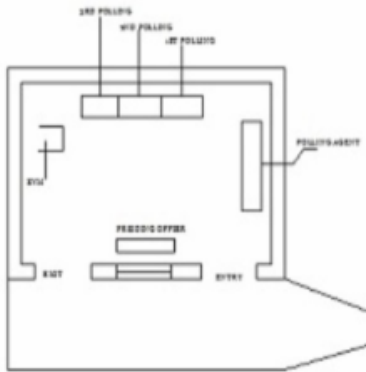

নির্বাচক নিবন্ধন আধিকারিকের স্বাক্ষর

Nazri Naksha

Google Map View

Polling Station Building Front View

Polling Station Front View

Cad View

Key MAP View

1 নাম : ঝাটিকা মন্ডল সরকার স্বামীর নাম: বাদল মন্ডল বাড়ির নং : n0210 বয়স : 44 লিঙ্গ : মহিলা	INP1111103 ফটো উপলব্ধ	2 নাম : বিমল মন্ডল পিতার নাম: অমল মন্ডল বাড়ির নং : n0229 বয়স : 29 লিঙ্গ : পুরুষ	INP1565167 ফটো উপলব্ধ	3 নাম : পূজা ঘোষ স্বামীর নাম: বিমল মন্ডল বাড়ির নং : সদরপুর বয়স : 22 লিঙ্গ : মহিলা	INP2472447 ফটো উপলব্ধ
4 নাম : মাধুরী সরকার (মন্ডল) স্বামীর নাম: নারায়ন চন্দ্র মন্ডল বাড়ির নং : n0216 বয়স : 32 লিঙ্গ : মহিলা	INP1361633 ফটো উপলব্ধ	5 নাম : মাসুম আলি পিতার নাম: সনিল বাড়ির নং : এন0146 বয়স : 25 লিঙ্গ : পুরুষ	INP2332161 ফটো উপলব্ধ	6 নাম : টোটন ঘোষ পিতার নাম: সন্তোষ ঘোষ বাড়ির নং : n0083 বয়স : 35 লিঙ্গ : পুরুষ	INP1030147 ফটো উপলব্ধ
7 নাম : দিপক ঘোষ পিতার নাম: যোগেন্দ্র ঘোষ বাড়ির নং : n0083 বয়স : 42 লিঙ্গ : পুরুষ	INP0797670 ফটো উপলব্ধ	8 নাম : শিবানী ঘোষ স্বামীর নাম: সন্তোষ ঘোষ বাড়ির নং : n0083 বয়স : 53 লিঙ্গ : মহিলা	INP2058097 ফটো উপলব্ধ	9 নাম : সন্তোষ ঘোষ পিতার নাম: যোগেন্দ্র ঘোষ বাড়ির নং : n0083 বয়স : 58 লিঙ্গ : পুরুষ	INP2058071 ফটো উপলব্ধ
10 নাম : ছোটিন ঘোষ পিতার নাম: সুকুমার ঘোষ বাড়ির নং : n0232 বয়স : 27 লিঙ্গ : পুরুষ	INP1565191 ফটো উপলব্ধ	11 নাম : অজিত ঘোষ পিতার নাম: ষষ্টি ঘোষ বাড়ির নং : n0242 বয়স : 27 লিঙ্গ : পুরুষ	INP1565290 ফটো উপলব্ধ	12 নাম : সোনালী ঘোষ স্বামীর নাম: অজিত ঘোষ বাড়ির নং : 572 বয়স : 20 লিঙ্গ : মহিলা	INP2541639 ফটো উপলব্ধ
13 নাম : গোবিন্দ ঘোষ পিতার নাম: তুফান ঘোষ বাড়ির নং : n0236 বয়স : 27 লিঙ্গ : পুরুষ	INP1565233 ফটো উপলব্ধ	14 নাম : নারুগোপাল তরফদার পিতার নাম: গঙ্গারাম তরফদার বাড়ির নং : n0095 বয়স : 50 লিঙ্গ : পুরুষ	GRR2744951 ফটো উপলব্ধ	15 নাম : ফুল কুমারী মন্ডল স্বামীর নাম: চন্দন মন্ডল বাড়ির নং : n0095 বয়স : 29 লিঙ্গ : মহিলা	INP1361757 ফটো উপলব্ধ
16 নাম : জীবন কৃষ্ণ তরফদার পিতার নাম: গঙ্গারাম তরফদার বাড়ির নং : n0095 বয়স : 36 লিঙ্গ : পুরুষ	INP2190643 ফটো উপলব্ধ	17 নাম : হীরু তরফদার স্বামীর নাম: নারু গোপাল তরফদার বাড়ির নং : n0095 বয়স : 43 লিঙ্গ : মহিলা	GRR2744969 ফটো উপলব্ধ	18 নাম : নেহা তরফদার পিতার নাম: নরুগোপাল তরফদার বাড়ির নং : N0095 বয়স : 24 লিঙ্গ : পুরুষ	INP2104370 ফটো উপলব্ধ
19 নাম : মিঠু সারকর (তরফদার) স্বামীর নাম: পশুপতি তরফদার বাড়ির নং : এন0095 বয়স : 28 লিঙ্গ : মহিলা	INP1781467 ফটো উপলব্ধ	20 নাম : পঞ্চমী তরফদার স্বামীর নাম: শ্যামল তরফদার বাড়ির নং : n0095 বয়স : 34 লিঙ্গ : মহিলা	INP1030105 ফটো উপলব্ধ	21 নাম : সাবিত্রী মন্ডল স্বামীর নাম: জীবন কৃষ্ণ তরফদার বাড়ির নং : এন0095 বয়স : 25 লিঙ্গ : মহিলা	INP1815182 ফটো উপলব্ধ
22 নাম : ছবি তরফদার স্বামীর নাম: কৃষ্ণগোপাল তরফদার বাড়ির নং : n0095 বয়স : 38 লিঙ্গ : মহিলা	GRR3118536 ফটো উপলব্ধ	23 নাম : কৃষ্ণগোপাল তরফদার পিতার নাম: গঙ্গারাম তরফদার বাড়ির নং : n0095 বয়স : 44 লিঙ্গ : পুরুষ	GRR2746485 ফটো উপলব্ধ	24 নাম : আদুরি তরফদার স্বামীর নাম: ব্রজ গোপাল তরফদার বাড়ির নং : n0095 বয়স : 29 লিঙ্গ : মহিলা	INP1361641 ফটো উপলব্ধ
25 নাম : পশুপতি তরফদার পিতার নাম: গঙ্গারাম তরফদার বাড়ির নং : n0095 বয়স : 36 লিঙ্গ : পুরুষ	INP0914283 ফটো উপলব্ধ	26 নাম : ব্রজগোপাল তরফদার পিতার নাম: গঙ্গারাম তরফদার বাড়ির নং : n0095 বয়স : 41 লিঙ্গ : পুরুষ	GRR2746477 ফটো উপলব্ধ	27 নাম : শ্যামল তরফদার পিতার নাম: গঙ্গারাম তরফদার বাড়ির নং : n0095 বয়স : 36 লিঙ্গ : পুরুষ	INP1030154 ফটো উপলব্ধ
28 নাম : সীতা তরফদার স্বামীর নাম: গঙ্গারাম তরফদার বাড়ির নং : n0095 বয়স : 67 লিঙ্গ : মহিলা	WB/05/041/408009 ফটো উপলব্ধ	29 নাম : সোমশঙ্কর তালুকদার পিতার নাম: সঞ্চয় তালুকদার বাড়ির নং : n0042 বয়স : 34 লিঙ্গ : পুরুষ	INP0914812 ফটো উপলব্ধ	30 নাম : অপর্ণা প্রামাণিক(থোকদার) স্বামীর নাম: জয়দেব প্রামাণিক বাড়ির নং : n0042 বয়স : 44 লিঙ্গ : মহিলা	GRR2880664 ফটো উপলব্ধ