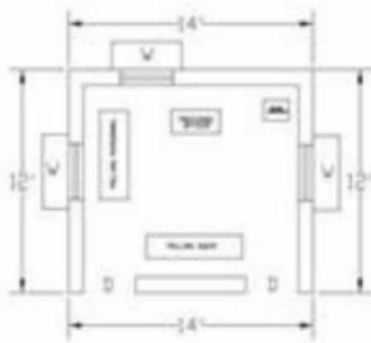

নির্বাচক নিবন্ধন আধিকারিকের স্বাক্ষর

Nazri Naksha

Google Map View

Polling Station Building Front View

Polling Station Front View

Cad View

Key MAP View

বিধানসভা নির্বাচনকেন্দ্রের নং, নাম : 47-মালতীপুর
ভাগ নং, নাম : 1-পশ্চিমপাড়া,