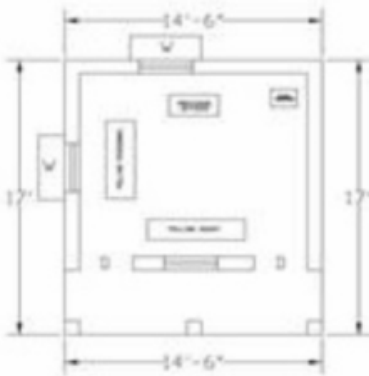

নির্বাচক নিবন্ধন আধিকারিকের স্বাক্ষর

Nazri Naksha

Google Map View

Polling Station Building Front View

Polling Station Front View

Cad View

Key MAP View

1 নাম : সানাউল্লা পিতার নাম: সামসুল হক বাড়ির নং : n0152 বয়স : 59 লিঙ্গ : পুরুষ	DDW1251578 ফটো উপলব্ধ	2 নাম : রাফিকুল আলাম পিতার নাম: মজাফর আলি বাড়ির নং : n0171 বয়স : 51 লিঙ্গ : পুরুষ	DDW1251511 ফটো উপলব্ধ	3 নাম : আবু কাশিম মায়ের নাম: সাইদুর রহমান বাড়ির নং : n0176 বয়স : 33 লিঙ্গ : পুরুষ	INP1193838 ফটো উপলব্ধ
4 নাম : হামজালা পিতার নাম: গিয়াসুদ্দিন বাড়ির নং : n0151 বয়স : 39 লিঙ্গ : পুরুষ	INP0767186 ফটো উপলব্ধ	5 নাম : সফিকুল ইসলাম পিতার নাম: সাইফুদ্দিন বাড়ির নং : n0139 বয়স : 23 লিঙ্গ : পুরুষ	INP2344752 ফটো উপলব্ধ	6 নাম : জাহিরুদ্দিন পিতার নাম: আব্রাহিম বাড়ির নং : এন002 বয়স : 23 লিঙ্গ : পুরুষ	INP2452258 ফটো উপলব্ধ
7 নাম : মুজকুরা বিবি স্বামীর নাম: সালাউদ্দিন বাড়ির নং : n0103 বয়স : 50 লিঙ্গ : মহিলা	DDW2868644 ফটো উপলব্ধ	8 নাম : এমরুল কয়েস পিতার নাম: মোশের আলি বাড়ির নং : n0186 বয়স : 32 লিঙ্গ : পুরুষ	INP1310366 ফটো উপলব্ধ	9 নাম : সাবিনা বিবি স্বামীর নাম: উমর আলি বাড়ির নং : n0183 বয়স : 43 লিঙ্গ : মহিলা	DDW2065985 ফটো উপলব্ধ
10 নাম : এসাহাক আলি পিতার নাম: নুরুল ইসলাম বাড়ির নং : n0018 বয়স : 26 লিঙ্গ : পুরুষ	INP1649862 ফটো উপলব্ধ	11 নাম : হাওয়া বিবি স্বামীর নাম: আলতাফ হোসেন বাড়ির নং : n0150 বয়স : 71 লিঙ্গ : মহিলা	INP1937465 ফটো উপলব্ধ	12 নাম : আসরাফুল স্বামীর নাম: তৈয়ব আলি বাড়ির নং : n0127 বয়স : 71 লিঙ্গ : মহিলা	INP1874031 ফটো উপলব্ধ
13 নাম : আলিয়ার খাতুন স্বামীর নাম: হবিবুর রহমান বাড়ির নং : N0127 বয়স : 26 লিঙ্গ : মহিলা	INP2106813 ফটো উপলব্ধ	14 নাম : নুরবানু খাতুন স্বামীর নাম: দেলওয়ার হোসেন বাড়ির নং : n0173 বয়স : 26 লিঙ্গ : মহিলা	INP2106714 ফটো উপলব্ধ	15 নাম : তাজকেরা বিবি স্বামীর নাম: মোহাম্মদ সেরাজুল বাড়ির নং : n0156 বয়স : 49 লিঙ্গ : মহিলা	DDW0159897 ফটো উপলব্ধ
16 নাম : নরগিস খাতুন স্বামীর নাম: মহঃ বরিকুল আলম বাড়ির নং : N0117 বয়স : 25 লিঙ্গ : মহিলা	INP2107266 ফটো উপলব্ধ	17 নাম : বারকাত আলি পিতার নাম: হাকিম বাড়ির নং : N01 বয়স : 24 লিঙ্গ : পুরুষ	INP2107043 ফটো উপলব্ধ	18 নাম : মহিদুর রহমান পিতার নাম: আবদুল কাইউম বাড়ির নং : n0169 বয়স : 43 লিঙ্গ : পুরুষ	DDW2489128 ফটো উপলব্ধ
19 নাম : বিবি নুরজাহান স্বামীর নাম: মহঃ রাকিব বাড়ির নং : n0173 বয়স : 47 লিঙ্গ : মহিলা	DDW2065696 ফটো উপলব্ধ	20 নাম : নাসেরা বেওয়া স্বামীর নাম: ইসরাইল বাড়ির নং : n0183 বয়স : 91 লিঙ্গ : মহিলা	DDW1251321 ফটো উপলব্ধ	21 নাম : নারগিস বিবি স্বামীর নাম: সোহরাব বাড়ির নং : n0138 বয়স : 61 লিঙ্গ : মহিলা	DDW1251263 ফটো উপলব্ধ
22 নাম : সাদ্দাম হুসেন পিতার নাম: হবিবুর রহমান বাড়ির নং : n0161 বয়স : 35 লিঙ্গ : পুরুষ	INP1310457 ফটো উপলব্ধ	23 নাম : উমার আলি পিতার নাম: আজাহার আলি বাড়ির নং : n0129 বয়স : 33 লিঙ্গ : পুরুষ	INP1194265 ফটো উপলব্ধ	24 নাম : মানিরুল হক পিতার নাম: সৈদুর রহমান বাড়ির নং : n0021 বয়স : 31 লিঙ্গ : পুরুষ	INP1552959 ফটো উপলব্ধ
25 নাম : বেহলাল পিতার নাম: আব্দুল খালেক বাড়ির নং : n0191 বয়স : 76 লিঙ্গ : পুরুষ	INP2108983 ফটো উপলব্ধ	26 নাম : সারিউল আলম পিতার নাম: হারুণ রসিদ বাড়ির নং : N0177 বয়স : 25 লিঙ্গ : পুরুষ	INP2108215 ফটো উপলব্ধ	27 নাম : হুমায়ূ মায়ের নাম: সাবিনা বিবি বাড়ির নং : 117 বয়স : 26 লিঙ্গ : পুরুষ	INP2391035 ফটো উপলব্ধ
28 নাম : নাসেবা বিবি স্বামীর নাম: সাদিকুল ইসলাম বাড়ির নং : n0110 বয়স : 46 লিঙ্গ : মহিলা	DDW1250638 ফটো উপলব্ধ	29 নাম : ওয়াসিম পিতার নাম: ওসমান গনি বাড়ির নং : এন0020 বয়স : 32 লিঙ্গ : পুরুষ	INP1552934 ফটো উপলব্ধ	30 নাম : আরজাউল হক পিতার নাম: আব্দুল হক বাড়ির নং : n0150 বয়স : 32 লিঙ্গ : পুরুষ	INP1422013 ফটো উপলব্ধ