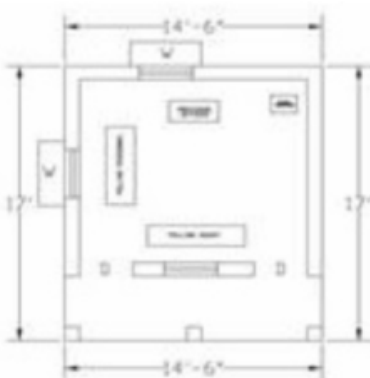

নির্বাচক নিবন্ধন আধিকারিকের স্বাক্ষর

Nazri Naksha

Google Map View

Polling Station Building Front View

Polling Station Front View

Cad View

Key MAP View

1 নাম : কয়েশ আলী পিতার নাম: সাজ্জাদ আলি বাড়ির নং : n0097 বয়স : 54 লিঙ্গ : পুরুষ	INP2111870 ফটো উপলব্ধ	2 নাম : মরসেদা বিবি স্বামীর নাম: ইসা আলি বাড়ির নং : n0054 বয়স : 48 লিঙ্গ : মহিলা	DDW2489268 ফটো উপলব্ধ	3 নাম : আব্দুল খালিল পিতার নাম: মহাম্মাদ হোসেন বাড়ির নং : n0068 বয়স : 50 লিঙ্গ : পুরুষ	DDW2066009 ফটো উপলব্ধ
4 নাম : তহমিনা বিবি স্বামীর নাম: মুসলিম বাড়ির নং : n0207 বয়স : 58 লিঙ্গ : মহিলা	INP0868638 ফটো উপলব্ধ	5 নাম : গিয়াসুদ্দিন পিতার নাম: আলাউদ্দিন বাড়ির নং : N0001 বয়স : 24 লিঙ্গ : পুরুষ	INP2110260 ফটো উপলব্ধ	6 নাম : এজাবুল হক পিতার নাম: মোহাম্মাদ আবদুল্লা বাড়ির নং : এন0088 বয়স : 24 লিঙ্গ : পুরুষ	INP2374247 ফটো উপলব্ধ
7 নাম : রেহেনা বিবি স্বামীর নাম: সাজ্জাদ আলি বাড়ির নং : n0203 বয়স : 36 লিঙ্গ : মহিলা	INP0501403 ফটো উপলব্ধ	8 নাম : সাইরন বিবি স্বামীর নাম: আব্দুল মাতিন বাড়ির নং : n0021 বয়স : 42 লিঙ্গ : মহিলা	INP1931849 ফটো উপলব্ধ	9 নাম : আরজান বিবি স্বামীর নাম: মানিরুল হক বাড়ির নং : n0046 বয়স : 42 লিঙ্গ : মহিলা	DDW3050606 ফটো উপলব্ধ
10 নাম : রফিনা বিবি স্বামীর নাম: সাফিকুল ইসলাম বাড়ির নং : n0009 বয়স : 38 লিঙ্গ : মহিলা	INP0868729 ফটো উপলব্ধ	11 নাম : রোশনারা স্বামীর নাম: সাদিকুল বাড়ির নং : n0046 বয়স : 43 লিঙ্গ : মহিলা	DDW1621481 ফটো উপলব্ধ	12 নাম : নূরসেদ আলাম পিতার নাম: ইউনুস আলি বাড়ির নং : N0060 বয়স : 26 লিঙ্গ : পুরুষ	INP2110286 ফটো উপলব্ধ
13 নাম : নাজরুল হক পিতার নাম: আঃ মাতিন বাড়ির নং : এন0014 বয়স : 27 লিঙ্গ : পুরুষ	INP2273803 ফটো উপলব্ধ	14 নাম : মোসা সানুয়ারা খাতুন স্বামীর নাম: কামাল হোসেন বাড়ির নং : N0001 বয়স : 27 লিঙ্গ : মহিলা	INP2110310 ফটো উপলব্ধ	15 নাম : জরিলা বিবি স্বামীর নাম: ফজলুল হক বাড়ির নং : n0046 বয়স : 56 লিঙ্গ : মহিলা	DDW2868214 ফটো উপলব্ধ
16 নাম : নূরেশা বেওয়া স্বামীর নাম: নেয়মুদ্দিন বাড়ির নং : n0262 বয়স : 66 লিঙ্গ : মহিলা	INP2111177 ফটো উপলব্ধ	17 নাম : রৌশনারা খাতুন স্বামীর নাম: সিদিক আলি বাড়ির নং : n0026 বয়স : 68 লিঙ্গ : মহিলা	INP2111862 ফটো উপলব্ধ	18 নাম : সাফিকুল হক পিতার নাম: নোসাদ বাড়ির নং : এন0012 বয়স : 28 লিঙ্গ : পুরুষ	INP1800895 ফটো উপলব্ধ
19 নাম : মানজুরা বিবি স্বামীর নাম: আবদুল খালিল বাড়ির নং : n0068 বয়স : 46 লিঙ্গ : মহিলা	DDW2411460 ফটো উপলব্ধ	20 নাম : ইসমাইল আলী পিতার নাম: এসলাম আলী বাড়ির নং : n0091 বয়স : 23 লিঙ্গ : পুরুষ	INP2449015 ফটো উপলব্ধ	21 নাম : সেফালি বিবি পিতার নাম: আসাতুলা বাড়ির নং : n0005 বয়স : 42 লিঙ্গ : মহিলা	INP1077247 ফটো উপলব্ধ
22 নাম : ফজলুল হক পিতার নাম: আব্দুল হক বাড়ির নং : n0046 বয়স : 61 লিঙ্গ : পুরুষ	DDW2066322 ফটো উপলব্ধ	23 নাম : রোজিনা বিবি স্বামীর নাম: ইসুফ আলি বাড়ির নং : N0193 বয়স : 37 লিঙ্গ : মহিলা	INP0767145 ফটো উপলব্ধ	24 নাম : মোক্তার হোসেন পিতার নাম: ইয়াশিন বাড়ির নং : n0033 বয়স : 47 লিঙ্গ : পুরুষ	DDW1251800 ফটো উপলব্ধ
25 নাম : মহম্মাদ আমিন পিতার নাম: মহম্মাদ হোসেন বাড়ির নং : n0068 বয়স : 69 লিঙ্গ : পুরুষ	DDW0158352 ফটো উপলব্ধ	26 নাম : মেরিনা বিবি স্বামীর নাম: তুরাব আলি বাড়ির নং : n0028 বয়স : 33 লিঙ্গ : মহিলা	INP1077221 ফটো উপলব্ধ	27 নাম : মহম্মাদ সাদুল্লা পিতার নাম: হাজী ইশা আলি বাড়ির নং : n0087 বয়স : 82 লিঙ্গ : পুরুষ	DDW2868354 ফটো উপলব্ধ
28 নাম : কয়েশ পিতার নাম: আবদুল রসিদ বাড়ির নং : n0014 বয়স : 65 লিঙ্গ : পুরুষ	INP1901255 ফটো উপলব্ধ	29 নাম : হাবিবুর রহমান পিতার নাম: আয়েশ মুহম্মাদ বাড়ির নং : n0015 বয়স : 31 লিঙ্গ : পুরুষ	INP1077155 ফটো উপলব্ধ	30 নাম : অলাপী খাতুন স্বামীর নাম: জাহির হোসেন বাড়ির নং : এন0014 বয়স : 24 লিঙ্গ : মহিলা	INP2319747 ফটো উপলব্ধ