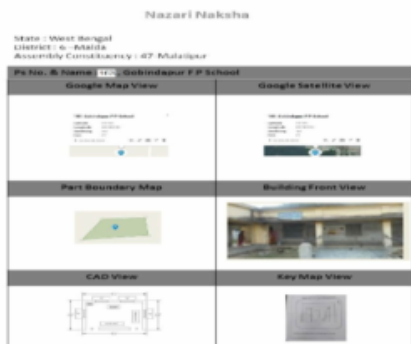

নির্বাচক নিবন্ধন আধিকারিকের স্বাক্ষর

Nazri Naksha

Google Map View

Polling Station Building Front View

Polling Station Front View

Cad View

Key MAP View

1 নাম : মোজাহেদুল ইসলাম পিতার নাম: হবিবুর রহমান বাড়ির নং : এন0107 বয়স : 23 লিঙ্গ : পুরুষ	INP2259695 ফটো উপলব্ধ	2 নাম : রেবিনা খাতুন স্বামীর নাম: জিয়াউল হক বাড়ির নং : নং0178 বয়স : 26 লিঙ্গ : মহিলা	INP1771690 ফটো উপলব্ধ	3 নাম : শাহানারা বিবি স্বামীর নাম: দুলাল সেখ বাড়ির নং : n0030 বয়স : 37 লিঙ্গ : মহিলা	DDW2991644 ফটো উপলব্ধ
4 নাম : জাহানারা বিবি স্বামীর নাম: মহিদুর রহমান বাড়ির নং : n0008 বয়স : 70 লিঙ্গ : মহিলা	INP1918606 ফটো উপলব্ধ	5 নাম : রেফুল স্বামীর নাম: আবোল কাশিম বাড়ির নং : নং0154 বয়স : 57 লিঙ্গ : মহিলা	INP1988906 ফটো উপলব্ধ	6 নাম : মোফাজ্জাল হোসেন পিতার নাম: আব্দুল খালেক বাড়ির নং : n0213 বয়স : 34 লিঙ্গ : পুরুষ	DDW2991891 ফটো উপলব্ধ
7 নাম : ফতেমা বিবি স্বামীর নাম: আব্দুর রসিদ বাড়ির নং : n0132 বয়স : 66 লিঙ্গ : মহিলা	INP1988989 ফটো উপলব্ধ	8 নাম : রুমালী বিবি স্বামীর নাম: আপসার বাড়ির নং : n0149 বয়স : 43 লিঙ্গ : মহিলা	INP1422617 ফটো উপলব্ধ	9 নাম : রজিনা বিবি স্বামীর নাম: মাসিদুর রহমান বাড়ির নং : n0005 বয়স : 43 লিঙ্গ : মহিলা	DDW2491785 ফটো উপলব্ধ
10 নাম : মমতাজ আলি পিতার নাম: তৈয়ব আলি বাড়ির নং : n0001 বয়স : 81 লিঙ্গ : পুরুষ	INP1912997 ফটো উপলব্ধ	11 নাম : দুলাল পিতার নাম: এরসাদ আলি বাড়ির নং : n0072 বয়স : 51 লিঙ্গ : পুরুষ	DDW1452770 ফটো উপলব্ধ	12 নাম : রবিউল ইসলাম পিতার নাম: মোস্তাফা বাড়ির নং : n0016 বয়স : 54 লিঙ্গ : পুরুষ	INP1973007 ফটো উপলব্ধ
13 নাম : জলিল পিতার নাম: সেতাব বাড়ির নং : n0060 বয়স : 30 লিঙ্গ : পুরুষ	INP1311554 ফটো উপলব্ধ	14 নাম : রেবিনা বিবি স্বামীর নাম: আবু তাহের বাড়ির নং : n0001 বয়স : 31 লিঙ্গ : মহিলা	INP1311877 ফটো উপলব্ধ	15 নাম : মো ইসমাইল পিতার নাম: মোহাঃ মোজাম্মেল হক বাড়ির নং : n0046 বয়স : 46 লিঙ্গ : পুরুষ	DDW2069979 ফটো উপলব্ধ
16 নাম : আলিজা বিবি স্বামীর নাম: সফিকুল বাড়ির নং : n0154 বয়স : 36 লিঙ্গ : মহিলা	INP0867705 ফটো উপলব্ধ	17 নাম : হামিদুর রহমান পিতার নাম: আব্দুল বারিক বাড়ির নং : n0029 বয়স : 33 লিঙ্গ : পুরুষ	INP1076678 ফটো উপলব্ধ	18 নাম : সানিয়া খাতুন পিতার নাম: জাকির হোসেন বাড়ির নং : n0105 বয়স : 21 লিঙ্গ : মহিলা	INP2430999 ফটো উপলব্ধ
19 নাম : নাসিমা খাতুন স্বামীর নাম: রিফ্ট বাড়ির নং : N0131 বয়স : 25 লিঙ্গ : মহিলা	INP2112753 ফটো উপলব্ধ	20 নাম : মোবারক হোসেন পিতার নাম: উমর আলি বাড়ির নং : n0051 বয়স : 32 লিঙ্গ : পুরুষ	INP1076686 ফটো উপলব্ধ	21 নাম : লতিফা বিবি স্বামীর নাম: হবিবুর রহমান বাড়ির নং : n0107 বয়স : 45 লিঙ্গ : মহিলা	DDW1622273 ফটো উপলব্ধ
22 নাম : নাজিমুল হক পিতার নাম: আমিনুল হক বাড়ির নং : n0009 বয়স : 33 লিঙ্গ : পুরুষ	INP0991554 ফটো উপলব্ধ	23 নাম : হাজেরা বিবি স্বামীর নাম: মকবুল বাড়ির নং : n0109 বয়স : 41 লিঙ্গ : মহিলা	DDW2069789 ফটো উপলব্ধ	24 নাম : জেলখা খাতুন স্বামীর নাম: জাক্বার আলি বাড়ির নং : নং072 বয়স : 27 লিঙ্গ : মহিলা	INP2112480 ফটো উপলব্ধ
25 নাম : মানসুরা খাতুন স্বামীর নাম: সাজামান বাড়ির নং : n0151 বয়স : 29 লিঙ্গ : মহিলা	INP1512748 ফটো উপলব্ধ	26 নাম : মুকতার বিবি স্বামীর নাম: নাজমুল হক বাড়ির নং : n0126 বয়স : 43 লিঙ্গ : মহিলা	DDW2069219 ফটো উপলব্ধ	27 নাম : মরিয়ম বিবি স্বামীর নাম: আব্দুল ওদুদ বাড়ির নং : n0106 বয়স : 51 লিঙ্গ : মহিলা	INP2022580 ফটো উপলব্ধ
28 নাম : মঞ্জুর আলি পিতার নাম: আব্দুল মান্নান বাড়ির নং : n0180 বয়স : 65 লিঙ্গ : পুরুষ	INP2250454 ফটো উপলব্ধ	29 নাম : জাহানারা স্বামীর নাম: খুরসেদ বাড়ির নং : n0067 বয়স : 51 লিঙ্গ : মহিলা	INP1872563 ফটো উপলব্ধ	30 নাম : আতাউল্লা পিতার নাম: নাইমুল হক বাড়ির নং : এন0041 বয়স : 24 লিঙ্গ : পুরুষ	INP2459790 ফটো উপলব্ধ