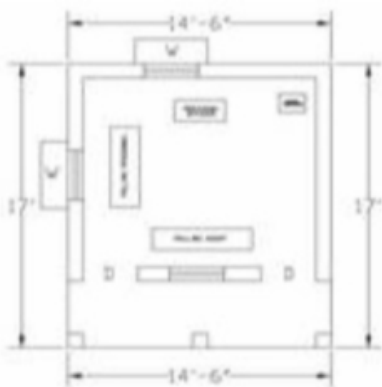

নির্বাচক নিবন্ধন আধিকারিকের স্বাক্ষর

Nazri Naksha

Google Map View

Polling Station Building Front View

Polling Station Front View

Cad View

Key MAP View

| | | | | | |
|---|--------------------------|--|--------------------------|---|--------------------------|
| 1 নাম : সত্যরঞ্জন দাস পিতার নাম: তপেশ দাস বাড়ির নং : n0084 বয়স : 56 লিঙ্গ : পুরুষ | INP2381119 ফটো উপলব্ধ | 2 নাম : মহাঃ রাহুল পিতার নাম: তফিজুল বাড়ির নং : n0141 বয়স : 30 লিঙ্গ : পুরুষ | INP1728286 ফটো উপলব্ধ | 3 নাম : ভাঞ্জুরা বিবি স্বামীর নাম: আব্দুল মাতিন বাড়ির নং : n0131 বয়স : 34 লিঙ্গ : মহিলা | INP1313121 ফটো উপলব্ধ |
| 4 নাম : সাবিনা বিবি স্বামীর নাম: ওবাইদুর রহমান বাড়ির নং : n0133 বয়স : 48 লিঙ্গ : মহিলা | DDW1350420 ফটো উপলব্ধ | 5 নাম : ইসমেতারা বিবি স্বামীর নাম: হেফজুল বাড়ির নং : n0143 বয়স : 34 লিঙ্গ : মহিলা | INP1077668 ফটো উপলব্ধ | 6 নাম : হবিবুর রহমান পিতার নাম: আরসাদ আলি বাড়ির নং : n0133 বয়স : 59 লিঙ্গ : পুরুষ | INP1882315 ফটো উপলব্ধ |
| 7 নাম : ইউসুফ আলি পিতার নাম: মহিদুর রহমান বাড়ির নং : এন0133 বয়স : 24 লিঙ্গ : পুরুষ | INP2340776 ফটো উপলব্ধ | 8 নাম : সামনুর খাতুন পিতার নাম: বাহাদুর রহমান বাড়ির নং : এন0137 বয়স : 24 লিঙ্গ : মহিলা | INP2348985 ফটো উপলব্ধ | 9 নাম : সেতারা খাতুন স্বামীর নাম: ওবাইদুর রহমান বাড়ির নং : N0172 বয়স : 27 লিঙ্গ : মহিলা | INP2118305 ফটো উপলব্ধ |
| 10 নাম : বেলি খাতুন স্বামীর নাম: তারিক আনুয়ার বাড়ির নং : এন0133 বয়স : 23 লিঙ্গ : মহিলা | INP2344877 ফটো উপলব্ধ | 11 নাম : আহম্মদ হোসেন পিতার নাম: বাবর আলি বাড়ির নং : n0131 বয়স : 57 লিঙ্গ : পুরুষ | INP1867175 ফটো উপলব্ধ | 12 নাম : মহা সাবির আলি পিতার নাম: মতিউর রহমান বাড়ির নং : 144 বয়স : 23 লিঙ্গ : পুরুষ | INP2326247 ফটো উপলব্ধ |
| 13 নাম : মহ ইসমাইল পিতার নাম: বাবর আলি বাড়ির নং : n0131 বয়স : 30 লিঙ্গ : পুরুষ | INP1313139 ফটো উপলব্ধ | 14 নাম : তফিজুল পিতার নাম: আব্দুস সাত্তার বাড়ির নং : n0142 বয়স : 58 লিঙ্গ : পুরুষ | INP1973965 ফটো উপলব্ধ | 15 নাম : রাকিম হোসেন পিতার নাম: মফিজুদ্দিন বাড়ির নং : n0137 বয়স : 40 লিঙ্গ : পুরুষ | DDW2990349 ফটো উপলব্ধ |
| 16 নাম : শিশমহম্মদ পিতার নাম: শেরমহম্মদ বাড়ির নং : n0144 বয়স : 69 লিঙ্গ : পুরুষ | INP1887116 ফটো উপলব্ধ | 17 নাম : সারিফ হক পিতার নাম: রফিকুল আলাম বাড়ির নং : n0143 বয়স : 30 লিঙ্গ : পুরুষ | INP1747062 ফটো উপলব্ধ | 18 নাম : তফিজুল পিতার নাম: মফিজুদ্দিন বাড়ির নং : n0137 বয়স : 51 লিঙ্গ : পুরুষ | DDW0148718 ফটো উপলব্ধ |
| 19 নাম : কহিনুর বিবি স্বামীর নাম: রফিকুল আলম বাড়ির নং : n0143 বয়স : 63 লিঙ্গ : মহিলা | INP1833920 ফটো উপলব্ধ | 20 নাম : নাজেমা বিবি স্বামীর নাম: আহম্মদ হোসেন বাড়ির নং : n0131 বয়স : 54 লিঙ্গ : মহিলা | INP1882521 ফটো উপলব্ধ | 21 নাম : মহঃ মেসের আলি পিতার নাম: হাজি হেরাসতু ল্লা মন্ডল বাড়ির নং : n0132 বয়স : 74 লিঙ্গ : পুরুষ | INP2444925 ফটো উপলব্ধ |
| 22 নাম : সোহেল রানা পিতার নাম: সামসুল হক বাড়ির নং : n0139 বয়স : 37 লিঙ্গ : পুরুষ | DDW3050507 ফটো উপলব্ধ | 23 নাম : সাদ্দাম হোসেন পিতার নাম: রফিকুল আলম বাড়ির নং : এন0174 বয়স : 22 লিঙ্গ : পুরুষ | INP2345213 ফটো উপলব্ধ | 24 নাম : নায়েমা খাতুন পিতার নাম: ওবাইদুর রহমান বাড়ির নং : এন0165 বয়স : 22 লিঙ্গ : মহিলা | INP2386134 ফটো উপলব্ধ |
| 25 নাম : সেরিনা বিবি স্বামীর নাম: রাকিম হোসেন বাড়ির নং : n0137 বয়স : 32 লিঙ্গ : মহিলা | INP1196526 ফটো উপলব্ধ | 26 নাম : নজরুল ইসলাম পিতার নাম: আব্দুল সত্তার বাড়ির নং : n0140 বয়স : 62 লিঙ্গ : পুরুষ | DDW1617307 ফটো উপলব্ধ | 27 নাম : মরজিনা বিবি স্বামীর নাম: সামশুল হক বাড়ির নং : n0139 বয়স : 61 লিঙ্গ : মহিলা | INP1874064 ফটো উপলব্ধ |
| 28 নাম : পিন্ধি কবিরাজ স্বামীর নাম: দীপক কবিরাজ বাড়ির নং : n0115 বয়স : 40 লিঙ্গ : মহিলা | DDW2990398 ফটো উপলব্ধ | 29 নাম : আব্দুল অসিম পিতার নাম: আহম্মদ হোসেন বাড়ির নং : নং0131 বয়স : 25 লিঙ্গ : পুরুষ | INP2318475 ফটো উপলব্ধ | 30 নাম : হালেমা স্বামীর নাম: আবুসামা বাড়ির নং : নং0161 বয়স : 59 লিঙ্গ : মহিলা | INP2395325 ফটো উপলব্ধ |