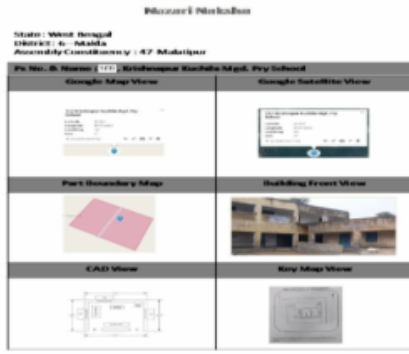

Nazri Naksha