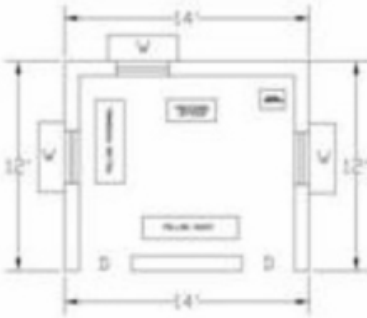

নির্বাচক নিবন্ধন আধিকারিকের স্বাক্ষর

Nazri Naksha

Google Map View

Polling Station Building Front View

Polling Station Front View

Cad View

Key MAP View

1 নাম : সাগর আলি পিতার নাম: মফিজুদ্দিন বাড়ির নং : এন0093 বয়স : 28 লিঙ্গ : পুরুষ	INP1787159 ফটো উপলব্ধ	2 নাম : মহঃ নূহ পিতার নাম: নৈমুদ্দিন বাড়ির নং : n0001 বয়স : 54 লিঙ্গ : পুরুষ	INP2007136 ফটো উপলব্ধ	3 নাম : নজরুল ইসলাম পিতার নাম: কাসিমুদ্দিন বাড়ির নং : n0020 বয়স : 54 লিঙ্গ : পুরুষ	INP1897370 ফটো উপলব্ধ
4 নাম : তাহেরা খাতুন স্বামীর নাম: জামিরুল ইসলাম বাড়ির নং : n0014 বয়স : 37 লিঙ্গ : মহিলা	INP0520742 ফটো উপলব্ধ	5 নাম : হাসিনা পারভিন পিতার নাম: আব্দুল হাল্লান বাড়ির নং : এন0033 বয়স : 24 লিঙ্গ : মহিলা	INP2457216 ফটো উপলব্ধ	6 নাম : আনিকুল হক পিতার নাম: আব্দুল লতিব বাড়ির নং : n0017 বয়স : 46 লিঙ্গ : পুরুষ	DDW2074953 ফটো উপলব্ধ
7 নাম : বাদনুর বিবি স্বামীর নাম: আব্দুল লতিব বাড়ির নং : n0017 বয়স : 69 লিঙ্গ : মহিলা	INP1972389 ফটো উপলব্ধ	8 নাম : সাদিকুল ইসলাম পিতার নাম: নৈমুদ্দিন বাড়ির নং : n0001 বয়স : 32 লিঙ্গ : পুরুষ	INP1197904 ফটো উপলব্ধ	9 নাম : সফিকুল আলম পিতার নাম: আব্দুল লতিব বাড়ির নং : n0017 বয়স : 39 লিঙ্গ : পুরুষ	DDW2793479 ফটো উপলব্ধ
10 নাম : মানতারা স্বামীর নাম: মোজাহার হোসেন বাড়ির নং : n0046 বয়স : 46 লিঙ্গ : মহিলা	DDW1618545 ফটো উপলব্ধ	11 নাম : আহমেদ হোসেন পিতার নাম: আবুল হোসেন বাড়ির নং : N0067 বয়স : 37 লিঙ্গ : পুরুষ	INP0767996 ফটো উপলব্ধ	12 নাম : সায়েমা বিবি স্বামীর নাম: রফিকুল আলম বাড়ির নং : n0017 বয়স : 44 লিঙ্গ : মহিলা	DDW1621168 ফটো উপলব্ধ
13 নাম : জামিরুল ইসলাম পিতার নাম: মফিজুদ্দিন বাড়ির নং : n0014 বয়স : 44 লিঙ্গ : পুরুষ	DDW1622232 ফটো উপলব্ধ	14 নাম : সারিফুল হক পিতার নাম: আজাহার আলি বাড়ির নং : n0046 বয়স : 31 লিঙ্গ : পুরুষ	INP1314210 ফটো উপলব্ধ	15 নাম : রুলেখা বিবি স্বামীর নাম: জিয়াউল হক বাড়ির নং : n0088 বয়স : 41 লিঙ্গ : মহিলা	INP0768028 ফটো উপলব্ধ
16 নাম : হাজরা বিবি স্বামীর নাম: জুব্বার রহমান বাড়ির নং : n0054 বয়স : 50 লিঙ্গ : মহিলা	INP1936624 ফটো উপলব্ধ	17 নাম : মানিজা খাতুন স্বামীর নাম: মোবারক বাড়ির নং : এন0219 বয়স : 24 লিঙ্গ : মহিলা	INP2336923 ফটো উপলব্ধ	18 নাম : আরমনি হোসেন স্বামীর নাম: নাজির হোসেন বাড়ির নং : N0028 বয়স : 23 লিঙ্গ : মহিলা	INP1515261 ফটো উপলব্ধ
19 নাম : ওমার ফারুক পিতার নাম: রেজাউল হক বাড়ির নং : এন0011 বয়স : 27 লিঙ্গ : পুরুষ	INP1765841 ফটো উপলব্ধ	20 নাম : ফাতেমা বিবি স্বামীর নাম: নজরুল ইসলাম বাড়ির নং : n0065 বয়স : 47 লিঙ্গ : মহিলা	INP1859875 ফটো উপলব্ধ	21 নাম : আজিমুদ্দিন পিতার নাম: সামসুল হক বাড়ির নং : n0085 বয়স : 31 লিঙ্গ : পুরুষ	INP1198001 ফটো উপলব্ধ
22 নাম : মোজিবুর রহমান পিতার নাম: জারজিস আলি বাড়ির নং : n0061 বয়স : 60 লিঙ্গ : পুরুষ	INP1852037 ফটো উপলব্ধ	23 নাম : হাসানুজ্জামান পিতার নাম: জুব্বার রহমান বাড়ির নং : এন0054 বয়স : 24 লিঙ্গ : পুরুষ	INP2382596 ফটো উপলব্ধ	24 নাম : আব্দুল হক পিতার নাম: দেবাসতুল্লা বাড়ির নং : n0011 বয়স : 70 লিঙ্গ : পুরুষ	DDW2870087 ফটো উপলব্ধ
25 নাম : জামিরুল পিতার নাম: মোজাম্মেল হক বাড়ির নং : n0020 বয়স : 37 লিঙ্গ : পুরুষ	DDW2992675 ফটো উপলব্ধ	26 নাম : রোকিয়া বিবি স্বামীর নাম: মোহাম্মদ তোফাজ্জাল হোসেন বাড়ির নং : n0013 বয়স : 64 লিঙ্গ : মহিলা	INP1918390 ফটো উপলব্ধ	27 নাম : মাসরেকুল আলাম পিতার নাম: মোফিজুদ্দিন বাড়ির নং : n0014 বয়স : 36 লিঙ্গ : পুরুষ	INP0520734 ফটো উপলব্ধ
28 নাম : সাবিনা বিবি স্বামীর নাম: রুহুল আমিন বাড়ির নং : n0034 বয়স : 41 লিঙ্গ : মহিলা	INP0871160 ফটো উপলব্ধ	29 নাম : আনওয়ারা বিবি স্বামীর নাম: মহঃ বরজাহান বাড়ির নং : n0074 বয়স : 61 লিঙ্গ : মহিলা	INP2026805 ফটো উপলব্ধ	30 নাম : আব্দুল লতিব পিতার নাম: আয়েশ মহাঃ বাড়ির নং : n0017 বয়স : 74 লিঙ্গ : পুরুষ	INP1976158 ফটো উপলব্ধ