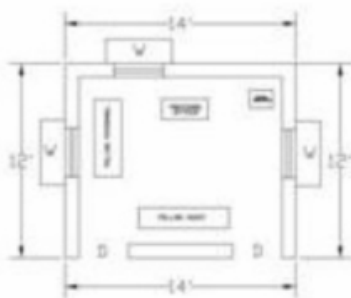

নির্বাচক নিবন্ধন আধিকারিকের স্বাক্ষর

Nazri Naksha

Google Map View

Polling Station Building Front View

Polling Station Front View

Cad View

Key MAP View

1 নাম : আজামুদ্দিন পিতার নাম: নাজির হোসেন বাড়ির নং : N0266 বয়স : 35 লিঙ্গ : পুরুষ	INP0997403 ফটো উপলব্ধ	2 নাম : মহঃ মস্তোফা পিতার নাম: আব্দুল মাতিন বাড়ির নং : n0023 বয়স : 27 লিঙ্গ : পুরুষ	INP1198845 ফটো উপলব্ধ	3 নাম : আনিরুল ইসলাম পিতার নাম: সোনারুদ্দিন বাড়ির নং : এন0003 বয়স : 40 লিঙ্গ : পুরুষ	DDW1621242 ফটো উপলব্ধ
4 নাম : মহঃ ইসমাইল পিতার নাম: হবিবুর রহমান বাড়ির নং : n0037 বয়স : 32 লিঙ্গ : পুরুষ	INP1198860 ফটো উপলব্ধ	5 নাম : কবিরুল আলাম পিতার নাম: সোনারুদ্দিন বাড়ির নং : এন0003 বয়স : 37 লিঙ্গ : পুরুষ	INP0871723 ফটো উপলব্ধ	6 নাম : মোহ সামেদ আলি পিতার নাম: এসলাম বাড়ির নং : n0015 বয়স : 39 লিঙ্গ : পুরুষ	INP1424555 ফটো উপলব্ধ
7 নাম : আজমুল হক পিতার নাম: সিরাজুল হক বাড়ির নং : n0063 বয়স : 32 লিঙ্গ : পুরুষ	INP0996686 ফটো উপলব্ধ	8 নাম : তাজুকেদা হুসন স্বামীর নাম: আব্বাসুর রহমান বাড়ির নং : n0021 বয়স : 43 লিঙ্গ : মহিলা	INP1697085 ফটো উপলব্ধ	9 নাম : পানফুল খাতুন (বিবি) স্বামীর নাম: আব্দুল বারিক বাড়ির নং : এন0043 বয়স : 32 লিঙ্গ : মহিলা	INP1198878 ফটো উপলব্ধ
10 নাম : জরিনা স্বামীর নাম: মন্টু রহমান বাড়ির নং : n0027 বয়স : 47 লিঙ্গ : মহিলা	DDW1351634 ফটো উপলব্ধ	11 নাম : নৌসাদ পিতার নাম: নুহ বাড়ির নং : n0020 বয়স : 59 লিঙ্গ : পুরুষ	INP2243988 ফটো উপলব্ধ	12 নাম : খাতিজা খাতুন স্বামীর নাম: মাজারুদ্দিন বাড়ির নং : এন0001 বয়স : 27 লিঙ্গ : মহিলা	INP2263606 ফটো উপলব্ধ
13 নাম : মাহাবেরা খাতুন স্বামীর নাম: নাজির হোসেন বাড়ির নং : এন0012 বয়স : 22 লিঙ্গ : মহিলা	INP2384550 ফটো উপলব্ধ	14 নাম : জাম্বতুন স্বামীর নাম: এসলাম বাড়ির নং : n0034 বয়স : 50 লিঙ্গ : মহিলা	DDW0187039 ফটো উপলব্ধ	15 নাম : সামাদ হোসেন পিতার নাম: এজরুল বাড়ির নং : এন0006 বয়স : 25 লিঙ্গ : পুরুষ	INP2101608 ফটো উপলব্ধ
16 নাম : খাজনারা বিবি স্বামীর নাম: এনামুল হক বাড়ির নং : n0035 বয়স : 47 লিঙ্গ : মহিলা	DDW1620905 ফটো উপলব্ধ	17 নাম : আনোয়ারা স্বামীর নাম: নৌসাদ বাড়ির নং : n0020 বয়স : 55 লিঙ্গ : মহিলা	DDW0187146 ফটো উপলব্ধ	18 নাম : খাবিরুদ্দিন পিতার নাম: আফজাল হোসেন বাড়ির নং : n0043 বয়স : 45 লিঙ্গ : পুরুষ	DDW2078186 ফটো উপলব্ধ
19 নাম : দীপ মন্ডল পিতার নাম: সুজিত মন্ডল বাড়ির নং : এন00003 বয়স : 22 লিঙ্গ : পুরুষ	INP2319531 ফটো উপলব্ধ	20 নাম : সেরিন খাতুন স্বামীর নাম: আনসারুল হক বাড়ির নং : N0001 বয়স : 24 লিঙ্গ : মহিলা	INP2104693 ফটো উপলব্ধ	21 নাম : রুহুল আমিন পিতার নাম: আব্দুর রহিম বাড়ির নং : n0018 বয়স : 41 লিঙ্গ : পুরুষ	INP0996629 ফটো উপলব্ধ
22 নাম : আব্দুল বারেক পিতার নাম: সাজামান আলি বাড়ির নং : এন0020 বয়স : 38 লিঙ্গ : পুরুষ	DDW2993533 ফটো উপলব্ধ	23 নাম : ঝুমর মন্ডল পিতার নাম: রাম মন্ডল বাড়ির নং : এন0025 বয়স : 23 লিঙ্গ : মহিলা	INP2284198 ফটো উপলব্ধ	24 নাম : রেখা বিবি স্বামীর নাম: ফরিজুদ্দিন বাড়ির নং : n0029 বয়স : 35 লিঙ্গ : মহিলা	INP1516111 ফটো উপলব্ধ
25 নাম : অপর্ণা মণ্ডল স্বামীর নাম: ফনীন্দ্র মণ্ডল বাড়ির নং : এন00025 বয়স : 67 লিঙ্গ : মহিলা	DDW2078400 ফটো উপলব্ধ	26 নাম : নাজেদা বিবি স্বামীর নাম: আবদুল রসিদ বাড়ির নং : এন0012 বয়স : 45 লিঙ্গ : মহিলা	DDW1619766 ফটো উপলব্ধ	27 নাম : আফসার আলি পিতার নাম: নুহ আলি বাড়ির নং : n0020 বয়স : 46 লিঙ্গ : পুরুষ	DDW2498202 ফটো উপলব্ধ
28 নাম : আনারুল হক পিতার নাম: আকমল হুসেন বাড়ির নং : হু বয়স : 26 লিঙ্গ : পুরুষ	INP1800960 ফটো উপলব্ধ	29 নাম : মহাজনী স্বামীর নাম: আব্দুল সালাম বাড়ির নং : n0014 বয়স : 61 লিঙ্গ : মহিলা	DDW0186593 ফটো উপলব্ধ	30 নাম : রাসেদা বিবি স্বামীর নাম: একলেস বাড়ির নং : n0037 বয়স : 61 লিঙ্গ : মহিলা	DDW0030254 ফটো উপলব্ধ