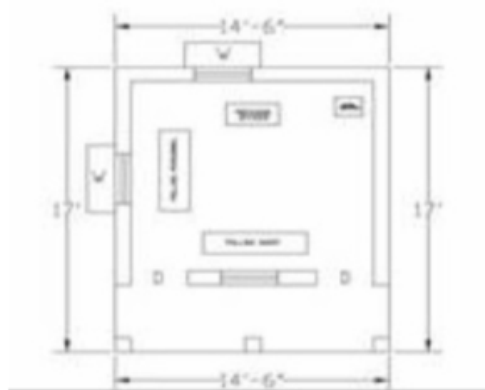

নির্বাচক নিবন্ধন আধিকারিকের স্বাক্ষর

Nazri Naksha

Google Map View

Polling Station Building Front View

Polling Station Front View

Cad View

Key MAP View

বিধানসভা নির্বাচনকেন্দ্রের নং, নাম : 47-মালতীপুর
ভাগ নং, নাম : 1-কাতলামারী মুসলমান পাড়া (পশ্চিমাংশ)