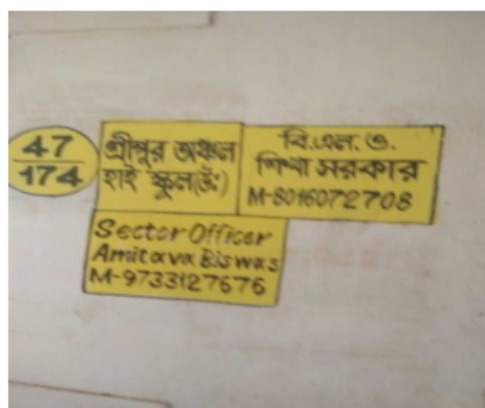

নির্বাচক নিবন্ধন আধিকারিকের স্বাক্ষর

Nazri Naksha

Google Map View

Polling Station Building Front View

Polling Station Front View

Cad View

Key MAP View

বিধানসভা নির্বাচনকেন্দ্রের নং, নাম : 47-মালতীপুর
ভাগ নং, নাম : 1-কাতলামারী মুসলমান পাড়া (পশ্চিমাংশ)