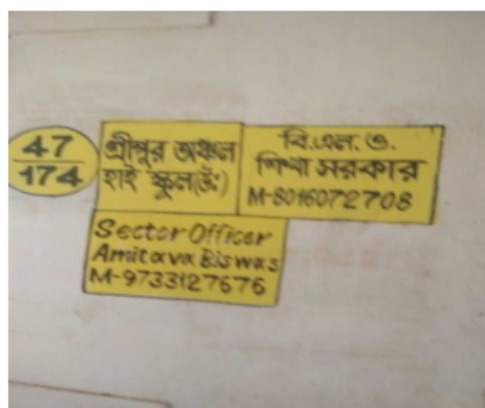

নির্বাচক নিবন্ধন আধিকারিকের স্বাক্ষর

Nazri Naksha

Google Map View

Polling Station Building Front View

Polling Station Front View

Cad View

Key MAP View

1 নাম : মাহাতাবুদ্দিন পিতার নাম : আজাহার আলি বাড়ির নং : n0003 বয়স : 47 লিঙ্গ : পুরুষ	DDW1621390 ফটো উপলব্ধ	2 নাম : আব্দুর রহমান পিতার নাম : হাসান আলী বাড়ির নং : N0026 বয়স : 24 লিঙ্গ : পুরুষ	INP2133072 ফটো উপলব্ধ	3 নাম : মমতাজুন্নেছা স্বামীর নাম : তাজিবুর রহমান বাড়ির নং : n0003 বয়স : 39 লিঙ্গ : মহিলা	DDW2079432 ফটো উপলব্ধ
4 নাম : মোসাঃ হুসনারা খাতুন স্বামীর নাম : খলিলুর রহমান বাড়ির নং : N0074 বয়স : 34 লিঙ্গ : মহিলা	NTF1653278 ফটো উপলব্ধ	5 নাম : তোজিবুর রহমান পিতার নাম : আজাহার আলী বাড়ির নং : n0003 বয়স : 51 লিঙ্গ : পুরুষ	DDW1353044 ফটো উপলব্ধ	6 নাম : সেকান্দার আলি পিতার নাম : ইব্রাহিম আলি বাড়ির নং : এন012 বয়স : 42 লিঙ্গ : পুরুষ	INP0532390 ফটো উপলব্ধ
7 নাম : অসিম আকরাম পিতার নাম : হাসান আলি বাড়ির নং : নিউ বয়স : 25 লিঙ্গ : পুরুষ	INP1824812 ফটো উপলব্ধ	8 নাম : তাহেরা খাতুন স্বামীর নাম : মাসরেকুল আলম বাড়ির নং : এন015 বয়স : 33 লিঙ্গ : মহিলা	INP1800366 ফটো উপলব্ধ	9 নাম : সাফিকুন্নেছা স্বামীর নাম : সেকান্দার আলি বাড়ির নং : এন012 বয়স : 33 লিঙ্গ : মহিলা	INP0997932 ফটো উপলব্ধ
10 নাম : আলমগীর পিতার নাম : অনিকুল বাড়ির নং : এন0113 বয়স : 22 লিঙ্গ : পুরুষ	INP2387801 ফটো উপলব্ধ	11 নাম : ফিরদাশি খাতুন স্বামীর নাম : রব্বানি সেখ বাড়ির নং : n0002 বয়স : 38 লিঙ্গ : মহিলা	DDW2794220 ফটো উপলব্ধ	12 নাম : সেতাবুর রহমান পিতার নাম : কেতাবুর রহমান বাড়ির নং : N0038 বয়স : 24 লিঙ্গ : পুরুষ	INP2133098 ফটো উপলব্ধ
13 নাম : ফতোমা খাতুন স্বামীর নাম : নুরজামাল বাড়ির নং : এন0038 বয়স : 43 লিঙ্গ : মহিলা	INP2269603 ফটো উপলব্ধ	14 নাম : জেনারুল হক পিতার নাম : জাহির আলি বাড়ির নং : এন0041 বয়স : 23 লিঙ্গ : পুরুষ	INP2344315 ফটো উপলব্ধ	15 নাম : ফারুক আব্দুল্লাহ পিতার নাম : সৈয়ব আলী বাড়ির নং : এন0001 বয়স : 40 লিঙ্গ : পুরুষ	DDW2994473 ফটো উপলব্ধ
16 নাম : মহঃ অফিরুদ্দিন পিতার নাম : আজাহার আলি বাড়ির নং : n0003 বয়স : 42 লিঙ্গ : পুরুষ	DDW2794212 ফটো উপলব্ধ	17 নাম : আকতারুল ইসলাম পিতার নাম : জাকির হোসেন বাড়ির নং : N0001 বয়স : 24 লিঙ্গ : পুরুষ	INP2132520 ফটো উপলব্ধ	18 নাম : মাসরেকুল আলম পিতার নাম : মফিজুদ্দিন বাড়ির নং : N0031 বয়স : 24 লিঙ্গ : পুরুষ	INP2133387 ফটো উপলব্ধ
19 নাম : আলাউদ্দিন পিতার নাম : সৈয়ব আলী বাড়ির নং : n0001 বয়স : 37 লিঙ্গ : পুরুষ	INP0532374 ফটো উপলব্ধ	20 নাম : মাগফেরা খাতুন স্বামীর নাম : তাজিবুর রহমান বাড়ির নং : N0087 বয়স : 27 লিঙ্গ : মহিলা	INP2132264 ফটো উপলব্ধ	21 নাম : হুসনারা খাতুন স্বামীর নাম : আমিরুল হক বাড়ির নং : N0101 বয়স : 25 লিঙ্গ : মহিলা	INP2132355 ফটো উপলব্ধ
22 নাম : সেরিনা খাতুন স্বামীর নাম : নুরুল ইসলাম বাড়ির নং : N0074 বয়স : 24 লিঙ্গ : মহিলা	INP2133403 ফটো উপলব্ধ	23 নাম : উমার ফারুক মায়ের নাম : নুরফুল বাড়ির নং : n0011 বয়স : 23 লিঙ্গ : পুরুষ	INP2344364 ফটো উপলব্ধ	24 নাম : মানজিলা খাতুন স্বামীর নাম : আবু কালাম আজাদ বাড়ির নং : n0068 বয়স : 23 লিঙ্গ : মহিলা	INP2344604 ফটো উপলব্ধ
25 নাম : আব্দুল বারিক পিতার নাম : নাসেদ আলি বাড়ির নং : এন0121 বয়স : 24 লিঙ্গ : পুরুষ	INP2132462 ফটো উপলব্ধ	26 নাম : মুরসেদা খাতুন পিতার নাম : মুশা আলি বাড়ির নং : এন0078 বয়স : 23 লিঙ্গ : মহিলা	INP2284677 ফটো উপলব্ধ	27 নাম : আব্দুল বারি পিতার নাম : ইউসুফ আলি বাড়ির নং : এন0032 বয়স : 22 লিঙ্গ : পুরুষ	INP2267979 ফটো উপলব্ধ
28 নাম : সাবানা খাতুন স্বামীর নাম : কামাল হোসেন বাড়ির নং : N0100 বয়স : 43 লিঙ্গ : মহিলা	INP2132223 ফটো উপলব্ধ	29 নাম : মনয়ারা বিবি স্বামীর নাম : আসরাফুল হক বাড়ির নং : n0020 বয়স : 33 লিঙ্গ : মহিলা	DDW2996387 ফটো উপলব্ধ	30 নাম : তারিকুল ইসলাম পিতার নাম : বানি ইসরাইল বাড়ির নং : এন0130 বয়স : 22 লিঙ্গ : পুরুষ	INP2328599 ফটো উপলব্ধ