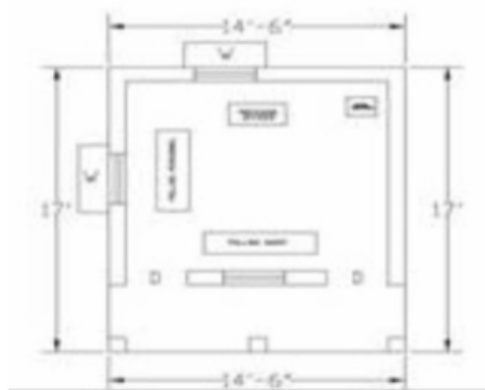

নির্বাচক নিবন্ধন আধিকারিকের স্বাক্ষর

Nazri Naksha

Google Map View

Polling Station Building Front View

Polling Station Front View

Cad View

Key MAP View

1 নাম : মাহাতাবুদ্দিন পিতার নাম : আজাহার আলি বাড়ির নং : n0003 বয়স : 47 লিঙ্গ : পুরুষ	DDW1621390 ফটো উপলব্ধ	2 নাম : আব্দুর রহমান পিতার নাম : হাসান আলী বাড়ির নং : N0026 বয়স : 24 লিঙ্গ : পুরুষ	INP2133072 ফটো উপলব্ধ	3 নাম : মমতাজুন্নেছা স্বামীর নাম : তাজিবুর রহমান বাড়ির নং : n0003 বয়স : 39 লিঙ্গ : মহিলা	DDW2079432 ফটো উপলব্ধ
4 নাম : মোসাঃ হুসনারা খাতুন স্বামীর নাম : খলিলুর রহমান বাড়ির নং : N0074 বয়স : 34 লিঙ্গ : মহিলা	NTF1653278 ফটো উপলব্ধ	5 নাম : তোজিবুর রহমান পিতার নাম : আজাহার আলী বাড়ির নং : n0003 বয়স : 51 লিঙ্গ : পুরুষ	DDW1353044 ফটো উপলব্ধ	6 নাম : সেকান্দার আলি পিতার নাম : ইব্রাহিম আলি বাড়ির নং : এন012 বয়স : 42 লিঙ্গ : পুরুষ	INP0532390 ফটো উপলব্ধ
7 নাম : অসিম আকরাম পিতার নাম : হাসান আলি বাড়ির নং : নিউ বয়স : 25 লিঙ্গ : পুরুষ	INP1824812 ফটো উপলব্ধ	8 নাম : তাহেরা খাতুন স্বামীর নাম : মাসরেকুল আলম বাড়ির নং : এন015 বয়স : 33 লিঙ্গ : মহিলা	INP1800366 ফটো উপলব্ধ	9 নাম : সাফিকুন্নেছা স্বামীর নাম : সেকান্দার আলি বাড়ির নং : এন012 বয়স : 33 লিঙ্গ : মহিলা	INP0997932 ফটো উপলব্ধ
10 নাম : আলমগীর পিতার নাম : অনিকুল বাড়ির নং : এন0113 বয়স : 22 লিঙ্গ : পুরুষ	INP2387801 ফটো উপলব্ধ	11 নাম : ফিরদাশি খাতুন স্বামীর নাম : রব্বানি সেখ বাড়ির নং : n0002 বয়স : 38 লিঙ্গ : মহিলা	DDW2794220 ফটো উপলব্ধ	12 নাম : সেতাবুর রহমান পিতার নাম : কেতাবুর রহমান বাড়ির নং : N0038 বয়স : 24 লিঙ্গ : পুরুষ	INP2133098 ফটো উপলব্ধ
13 নাম : ফতোমা খাতুন স্বামীর নাম : নুরজামাল বাড়ির নং : এন0038 বয়স : 43 লিঙ্গ : মহিলা	INP2269603 ফটো উপলব্ধ	14 নাম : জেনারুল হক পিতার নাম : জাহির আলি বাড়ির নং : এন0041 বয়স : 23 লিঙ্গ : পুরুষ	INP2344315 ফটো উপলব্ধ	15 নাম : ফারুক আব্দুল্লাহ পিতার নাম : সৈয়ব আলী বাড়ির নং : এন0001 বয়স : 40 লিঙ্গ : পুরুষ	DDW2994473 ফটো উপলব্ধ
16 নাম : মহঃ অফিরুদ্দিন পিতার নাম : আজাহার আলি বাড়ির নং : n0003 বয়স : 42 লিঙ্গ : পুরুষ	DDW2794212 ফটো উপলব্ধ	17 নাম : আকতারুল ইসলাম পিতার নাম : জাকির হোসেন বাড়ির নং : N0001 বয়স : 24 লিঙ্গ : পুরুষ	INP2132520 ফটো উপলব্ধ	18 নাম : মাসরেকুল আলম পিতার নাম : মফিজুদ্দিন বাড়ির নং : N0031 বয়স : 24 লিঙ্গ : পুরুষ	INP2133387 ফটো উপলব্ধ
19 নাম : আলাউদ্দিন পিতার নাম : সৈয়ব আলী বাড়ির নং : n0001 বয়স : 37 লিঙ্গ : পুরুষ	INP0532374 ফটো উপলব্ধ	20 নাম : মাগফেরা খাতুন স্বামীর নাম : তাজিবুর রহমান বাড়ির নং : N0087 বয়স : 27 লিঙ্গ : মহিলা	INP2132264 ফটো উপলব্ধ	21 নাম : হুসনারা খাতুন স্বামীর নাম : আমিরুল হক বাড়ির নং : N0101 বয়স : 25 লিঙ্গ : মহিলা	INP2132355 ফটো উপলব্ধ
22 নাম : সেরিনা খাতুন স্বামীর নাম : নুরুল ইসলাম বাড়ির নং : N0074 বয়স : 24 লিঙ্গ : মহিলা	INP2133403 ফটো উপলব্ধ	23 নাম : উমার ফারুক মায়ের নাম : নুরফুল বাড়ির নং : n0011 বয়স : 23 লিঙ্গ : পুরুষ	INP2344364 ফটো উপলব্ধ	24 নাম : মানজিলা খাতুন স্বামীর নাম : আবু কালাম আজাদ বাড়ির নং : n0068 বয়স : 23 লিঙ্গ : মহিলা	INP2344604 ফটো উপলব্ধ
25 নাম : আব্দুল বারিক পিতার নাম : নাসেদ আলি বাড়ির নং : এন0121 বয়স : 24 লিঙ্গ : পুরুষ	INP2132462 ফটো উপলব্ধ	26 নাম : মুরসেদা খাতুন পিতার নাম : মুশা আলি বাড়ির নং : এন0078 বয়স : 23 লিঙ্গ : মহিলা	INP2284677 ফটো উপলব্ধ	27 নাম : আব্দুল বারি পিতার নাম : ইউসুফ আলি বাড়ির নং : এন0032 বয়স : 22 লিঙ্গ : পুরুষ	INP2267979 ফটো উপলব্ধ
28 নাম : সাবানা খাতুন স্বামীর নাম : কামাল হোসেন বাড়ির নং : N0100 বয়স : 43 লিঙ্গ : মহিলা	INP2132223 ফটো উপলব্ধ	29 নাম : মনয়ারা বিবি স্বামীর নাম : আসরাফুল হক বাড়ির নং : n0020 বয়স : 33 লিঙ্গ : মহিলা	DDW2996387 ফটো উপলব্ধ	30 নাম : তারিকুল ইসলাম পিতার নাম : বানি ইসরাইল বাড়ির নং : এন0130 বয়স : 22 লিঙ্গ : পুরুষ	INP2328599 ফটো উপলব্ধ