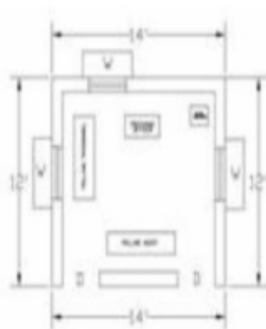

নির্বাচক নিবন্ধন আধিকারিকের স্বাক্ষর

Nazri Naksha

Google Map View

Polling Station Building Front View

Polling Station Front View

Cad View

Key MAP View

বিধানসভা নির্বাচনক্ষেত্রের নং, নাম : 47-মালতীপুর
ভাগ নং, নাম : 1-চাত্তর উঃপাড়া(দ্বিতীয় অংশ),