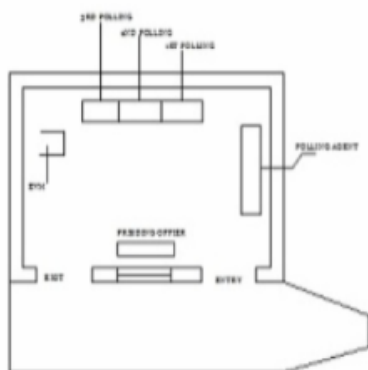

নির্বাচক নিবন্ধন আধিকারিকের স্বাক্ষর

Nazri Naksha

Google Map View

Polling Station Building Front View

Polling Station Front View

Cad View

Key MAP View

1 নাম : মালদাস স্বামীর নাম: পঙ্কজ দাস বাড়ির নং : N0085 বয়স : 25 লিঙ্গ : মহিলা	INP2183143 ফটো উপলব্ধ	2 নাম : সুমা খাতুন স্বামীর নাম: রাকিউল আলম বাড়ির নং : N0062 বয়স : 40 লিঙ্গ : মহিলা	INP2222370 ফটো উপলব্ধ	3 নাম : সুমির ঘোষ পিতার নাম: বিকাশ ঘোষ বাড়ির নং : N0078 বয়স : 26 লিঙ্গ : পুরুষ	INP2183473 ফটো উপলব্ধ
4 নাম : রেখা দাস স্বামীর নাম: সরোজ বৈদ্য বাড়ির নং : N0063 বয়স : 25 লিঙ্গ : মহিলা	INP2183101 ফটো উপলব্ধ	5 নাম : উমা মন্ডল পিতার নাম: বাপি মন্ডল বাড়ির নং : n0155 বয়স : 40 লিঙ্গ : মহিলা	GRR3061579 ফটো উপলব্ধ	6 নাম : নিত্যানন প্রমাণিক পিতার নাম: চন্দন প্রমাণিক বাড়ির নং : সুতী বয়স : 21 লিঙ্গ : পুরুষ	INP2408219 ফটো উপলব্ধ
7 নাম : নার্গিস খাতুন স্বামীর নাম: মুকুল মিশ্র বাড়ির নং : 00 বয়স : 22 লিঙ্গ : মহিলা	INP2328847 ফটো উপলব্ধ	8 নাম : সাইমা খাতুন স্বামীর নাম: রাজিউল আলম বাড়ির নং : n0207 বয়স : 37 লিঙ্গ : মহিলা	INP1664044 ফটো উপলব্ধ	9 নাম : ছোটন দাস পিতার নাম: নিত্য দাস বাড়ির নং : n0047 বয়স : 37 লিঙ্গ : পুরুষ	INP0916338 ফটো উপলব্ধ
10 নাম : প্রনয় কৃষ্ণ গোস্বামী পিতার নাম: বিনয় কৃষ্ণ গোস্বামী বাড়ির নং : n0047 বয়স : 52 লিঙ্গ : পুরুষ	INP1853720 ফটো উপলব্ধ	11 নাম : লিপি গোস্বামী(মিশ্র) স্বামীর নাম: প্রনয় কৃষ্ণ গোস্বামী বাড়ির নং : n0047 বয়স : 42 লিঙ্গ : মহিলা	GRR3119781 ফটো উপলব্ধ	12 নাম : বিনয়কৃষ্ণ গোস্বামী পিতার নাম: ব্রজলাল গোস্বামী বাড়ির নং : n0047 বয়স : 73 লিঙ্গ : পুরুষ	INP2064723 ফটো উপলব্ধ
13 নাম : প্রিয়ঙ্কা ঘোষ স্বামীর নাম: তপু ঘোষ বাড়ির নং : n0204 বয়স : 30 লিঙ্গ : মহিলা	INP1664010 ফটো উপলব্ধ	14 নাম : পিঙ্কি ঘোষ স্বামীর নাম: অরবিন্দ ঘোষ বাড়ির নং : এন0106 বয়স : 30 লিঙ্গ : মহিলা	INP1782630 ফটো উপলব্ধ	15 নাম : মন্দিরা ঘোষ পিতার নাম: সুবোধ ঘোষ বাড়ির নং : এন0107 বয়স : 27 লিঙ্গ : মহিলা	INP1782556 ফটো উপলব্ধ
16 নাম : অজয় ঘোষ পিতার নাম: সনাতন ঘোষ বাড়ির নং : এন0 বয়স : 23 লিঙ্গ : পুরুষ	INP2370633 ফটো উপলব্ধ	17 নাম : সুসন্তা ঘোষ পিতার নাম: পচুয়া ঘোষ বাড়ির নং : এন001 বয়স : 28 লিঙ্গ : পুরুষ	INP1782465 ফটো উপলব্ধ	18 নাম : বেবী ঘোষ স্বামীর নাম: আতিকায় ঘোষ বাড়ির নং : n0206 বয়স : 26 লিঙ্গ : মহিলা	INP1664036 ফটো উপলব্ধ
19 নাম : জিতেন ঘোষ পিতার নাম: নিতাই ঘোষ বাড়ির নং : নং00125 বয়স : 27 লিঙ্গ : পুরুষ	INP1664101 ফটো উপলব্ধ	20 নাম : অমিত ঘোষ পিতার নাম: বিকাশ ঘোষ বাড়ির নং : এন0 বয়স : 24 লিঙ্গ : পুরুষ	INP2370690 ফটো উপলব্ধ	21 নাম : সবিতা দাস স্বামীর নাম: মাংনা দাস বাড়ির নং : এন0211 বয়স : 51 লিঙ্গ : মহিলা	INP1031020 ফটো উপলব্ধ
22 নাম : সুপ্রমা চৌধুরী স্বামীর নাম: টোটন চৌধুরী বাড়ির নং : n0211 বয়স : 27 লিঙ্গ : মহিলা	INP1664085 ফটো উপলব্ধ	23 নাম : সুমিত দাস মায়ের নাম: সবিতা দাস বাড়ির নং : এন0211 বয়স : 24 লিঙ্গ : পুরুষ	INP2183226 ফটো উপলব্ধ	24 নাম : পুতুল দাস মায়ের নাম: সুজিত চন্দ্র দাস বাড়ির নং : চঞ্চল বয়স : 26 লিঙ্গ : মহিলা	INP1664069 ফটো উপলব্ধ
25 নাম : অনিলা দাস পিতার নাম: সুরেন্দ্র দাস বাড়ির নং : n0013 বয়স : 62 লিঙ্গ : পুরুষ	WB/05/041/414250 ফটো উপলব্ধ	26 নাম : সুমিত্রা দাস পিতার নাম: গোপাল প্রামাণিক বাড়ির নং : n0021 বয়স : 38 লিঙ্গ : মহিলা	INP0916171 ফটো উপলব্ধ	27 নাম : লালি দাস স্বামীর নাম: দুর্জয় মন্ডল বাড়ির নং : n0215 বয়স : 27 লিঙ্গ : মহিলা	INP1664127 ফটো উপলব্ধ
28 নাম : গৌতম দাস পিতার নাম: বীরেন্দ্র নাথ দাস বাড়ির নং : n0020 বয়স : 37 লিঙ্গ : পুরুষ	INP0799247 ফটো উপলব্ধ	29 নাম : গীতা বসাক প্রামাণিক স্বামীর নাম: বিপ্লব প্রামাণিক বাড়ির নং : N0021 বয়স : 27 লিঙ্গ : মহিলা	INP2230225 ফটো উপলব্ধ	30 নাম : সুম্পা খাতুন স্বামীর নাম: বাবল চৌধুরী বাড়ির নং : n0046 বয়স : 37 লিঙ্গ : মহিলা	INP0067710 ফটো উপলব্ধ