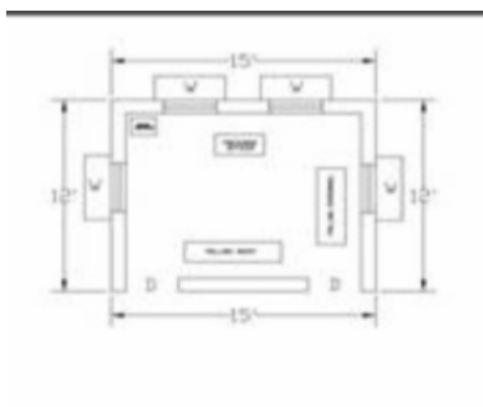

নির্বাচক নিবন্ধন আধিকারিকের স্বাক্ষর

Nazri Naksha

Google Map View

Polling Station Building Front View

Polling Station Front View

Cad View

Key MAP View

বিধানসভা নির্বাচনকেন্দ্রের নং, নাম : 47-মালতীপুর
ভাগ নং, নাম : 1-কুমারগঞ্জের ইয়াকুব আলীর বাড়ী-সিদ্দিক আলীর বাড়ী