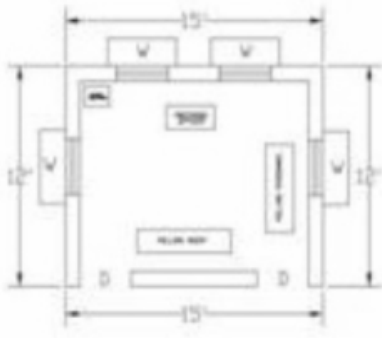

নির্বাচক নিবন্ধন আধিকারিকের স্বাক্ষর

Nazri Naksha

Google Map View

Polling Station Building Front View

Polling Station Front View

Cad View

Key MAP View

1 নাম : কোহিনুর খাতুন স্বামীর নাম: মেরাজুল হক বাড়ির নং : এন0025 বয়স : 30 লিঙ্গ : মহিলা	INP2314151 ফটো উপলব্ধ	2 নাম : মুনিজা বিবি স্বামীর নাম: আব্দুল সাত্তার বাড়ির নং : n0054 বয়স : 91 লিঙ্গ : মহিলা	INP1894666 ফটো উপলব্ধ	3 নাম : আলেদা বিবি স্বামীর নাম: মজিবুর রহমান বাড়ির নং : n0006 বয়স : 71 লিঙ্গ : মহিলা	INP1960392 ফটো উপলব্ধ
4 নাম : লাল বাবু আলাম পিতার নাম: জাকির হোসেন বাড়ির নং : পলাশবোনা বয়স : 28 লিঙ্গ : পুরুষ	INP2402162 ফটো উপলব্ধ	5 নাম : আরফনু বিবি স্বামীর নাম: ইউসুফ আলি বাড়ির নং : n0022 বয়স : 28 লিঙ্গ : মহিলা	INP0900514 ফটো উপলব্ধ	6 নাম : মতিবুর রহমান পিতার নাম: আবেদ আলী বাড়ির নং : n0098 বয়স : 44 লিঙ্গ : পুরুষ	DDW2520161 ফটো উপলব্ধ
7 নাম : সানুয়ারা খাতুন স্বামীর নাম: সামা মোহম্মোদ বাড়ির নং : নং বয়স : 27 লিঙ্গ : মহিলা	INP2139129 ফটো উপলব্ধ	8 নাম : রাইসুদ্দিন পিতার নাম: আলাউদ্দিন বাড়ির নং : n0120 বয়স : 41 লিঙ্গ : পুরুষ	INP0900282 ফটো উপলব্ধ	9 নাম : হাসিনা বিবি স্বামীর নাম: মহাঃ আব্দুল বাসির বাড়ির নং : n0027 বয়স : 32 লিঙ্গ : মহিলা	INP1325224 ফটো উপলব্ধ
10 নাম : আব্দুল ফারুক পিতার নাম: গাফফার বাড়ির নং : n0104 বয়স : 31 লিঙ্গ : পুরুষ	INP1205038 ফটো উপলব্ধ	11 নাম : সাম মোহাম্মোদ পিতার নাম: রসিদ আলি বাড়ির নং : n0055 বয়স : 33 লিঙ্গ : পুরুষ	INP1084151 ফটো উপলব্ধ	12 নাম : রোজিনা খাতুন স্বামীর নাম: মোজাম্মেল হক বাড়ির নং : এন0052 বয়স : 28 লিঙ্গ : মহিলা	INP2313435 ফটো উপলব্ধ
13 নাম : মোহাঃ সরিপ পিতার নাম: সেরাজুল হক বাড়ির নং : এন0154 বয়স : 24 লিঙ্গ : পুরুষ	INP2241669 ফটো উপলব্ধ	14 নাম : নাজমুল হক পিতার নাম: হাবিব মোস্তফা বাড়ির নং : n0093 বয়স : 46 লিঙ্গ : পুরুষ	INP1848159 ফটো উপলব্ধ	15 নাম : রবিউল ইসলাম পিতার নাম: আতাউর রহমান বাড়ির নং : N0011 বয়স : 26 লিঙ্গ : পুরুষ	INP2138758 ফটো উপলব্ধ
16 নাম : নারজিসা স্বামীর নাম: আজিমুদ্দিন বাড়ির নং : n0071 বয়স : 36 লিঙ্গ : মহিলা	UXD1256569 ফটো উপলব্ধ	17 নাম : রেনকা বিবি স্বামীর নাম: এরাহিম বাড়ির নং : n0022 বয়স : 28 লিঙ্গ : মহিলা	DDW0254987 ফটো উপলব্ধ	18 নাম : নাসিরুল হক পিতার নাম: মোজাম্মেল হক বাড়ির নং : পলাশবোনা বয়স : 21 লিঙ্গ : পুরুষ	INP2402089 ফটো উপলব্ধ
19 নাম : জাহানারা বিবি স্বামীর নাম: মজিবুর রহমান বাড়ির নং : n0011 বয়স : 28 লিঙ্গ : মহিলা	DDW3057213 ফটো উপলব্ধ	20 নাম : মহা আমিনুল ইসলাম পিতার নাম: মোহাঃ আতাউর রহমান বাড়ির নং : n0110 বয়স : 42 লিঙ্গ : পুরুষ	DDW2106664 ফটো উপলব্ধ	21 নাম : সোনাদী আলি পিতার নাম: এসতাব আলি বাড়ির নং : n0095 বয়স : 57 লিঙ্গ : পুরুষ	INP1921865 ফটো উপলব্ধ
22 নাম : তজিবুর পিতার নাম: হাবিব মোস্তফা বাড়ির নং : n0093 বয়স : 52 লিঙ্গ : পুরুষ	DDW1353648 ফটো উপলব্ধ	23 নাম : মহ তুফানী পিতার নাম: জয়নাল আবেদিন বাড়ির নং : n0021 বয়স : 68 লিঙ্গ : পুরুষ	DDW0255950 ফটো উপলব্ধ	24 নাম : কুলসুম বিবি স্বামীর নাম: নাজমুল হোসেন বাড়ির নং : n0126 বয়স : 37 লিঙ্গ : মহিলা	INP0900621 ফটো উপলব্ধ
25 নাম : ইসমোতারা বিবি স্বামীর নাম: রানাউল ইসলাম বাড়ির নং : n0093 বয়স : 34 লিঙ্গ : মহিলা	INP0900761 ফটো উপলব্ধ	26 নাম : হাকিম পিতার নাম: নোবেশ আলি বাড়ির নং : n0122 বয়স : 73 লিঙ্গ : পুরুষ	DDW1616986 ফটো উপলব্ধ	27 নাম : সুমপা ইয়্যাসমিন স্বামীর নাম: মোহাঃ সরিফ বাড়ির নং : এন004 বয়স : 25 লিঙ্গ : মহিলা	INP2330496 ফটো উপলব্ধ
28 নাম : হুসনারা বিবি স্বামীর নাম: মাসিদুর বাড়ির নং : n0066 বয়স : 53 লিঙ্গ : মহিলা	INP2142099 ফটো উপলব্ধ	29 নাম : মানোয়ারা বিবি স্বামীর নাম: নাজমুল হক বাড়ির নং : n0093 বয়স : 52 লিঙ্গ : মহিলা	DDW1353770 ফটো উপলব্ধ	30 নাম : সেখফুল স্বামীর নাম: আবদুল হাই বাড়ির নং : n0015 বয়স : 66 লিঙ্গ : মহিলা	INP1970490 ফটো উপলব্ধ