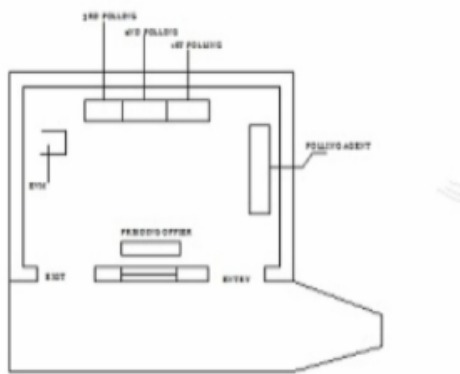

নির্বাচক নিবন্ধন আধিকারিকের স্বাক্ষর

Nazri Naksha

Google Map View

Polling Station Building Front View

Polling Station Front View

Cad View

Key MAP View

1 নাম : রাহেলা বিবি স্বামীর নাম: আব্দেদ আলি বাড়ির নং : n0180 বয়স : 50 লিঙ্গ : মহিলা	INP2169944 ফটো উপলব্ধ	2 নাম : জরিফ আলি পিতার নাম: নাসিরুদ্দিন আলি বাড়ির নং : n0169 বয়স : 35 লিঙ্গ : পুরুষ	INP0783746 ফটো উপলব্ধ	3 নাম : ফারুক আলি পিতার নাম: উজ্জ্বল বাড়ির নং : N0188 বয়স : 28 লিঙ্গ : পুরুষ	INP1785245 ফটো উপলব্ধ
4 নাম : মুরসেদ আলম পিতার নাম: খুরসেদ আলি বাড়ির নং : n0210 বয়স : 35 লিঙ্গ : পুরুষ	INP0799619 ফটো উপলব্ধ	5 নাম : জরিফুল আলি পিতার নাম: আজ্জলিল বাড়ির নং : n0181 বয়স : 45 লিঙ্গ : পুরুষ	GRR2752020 ফটো উপলব্ধ	6 নাম : সিতারা খাতুন পিতার নাম: সাফিউদ্দিন বাড়ির নং : n0140 বয়স : 30 লিঙ্গ : মহিলা	INP1238526 ফটো উপলব্ধ
7 নাম : মুসব্বেরা বিবি স্বামীর নাম: সৌকর সরকার বাড়ির নং : n0222 বয়স : 39 লিঙ্গ : মহিলা	INP1453000 ফটো উপলব্ধ	8 নাম : সাবিনা ইয়াসমিন স্বামীর নাম: আনোয়ারুল হক বাড়ির নং : এন0187 বয়স : 27 লিঙ্গ : মহিলা	INP1785708 ফটো উপলব্ধ	9 নাম : মারুফ আলি পিতার নাম: বাবর আলি মন্ডল বাড়ির নং : n0170 বয়স : 43 লিঙ্গ : পুরুষ	GRR2752384 ফটো উপলব্ধ
10 নাম : জুলি বিবি স্বামীর নাম: নুরুল ইসলাম বাড়ির নং : n0114 বয়স : 54 লিঙ্গ : মহিলা	GRR1906643 ফটো উপলব্ধ	11 নাম : লিপি খাতুন স্বামীর নাম: মহঃ বিল্টু আলী বাড়ির নং : n0221 বয়স : 29 লিঙ্গ : মহিলা	INP1363027 ফটো উপলব্ধ	12 নাম : মশা আলি পিতার নাম: দাতিফ বাড়ির নং : n0981 বয়স : 38 লিঙ্গ : পুরুষ	INP1664424 ফটো উপলব্ধ
13 নাম : সাবিনা ইয়াসমিন স্বামীর নাম: সাদ্দাম মন্ডল বাড়ির নং : এন0166 বয়স : 23 লিঙ্গ : মহিলা	INP1785732 ফটো উপলব্ধ	14 নাম : রাহাত আলি পিতার নাম: মেহেরুদ্দিন বাড়ির নং : n0233 বয়স : 57 লিঙ্গ : পুরুষ	GRR1906221 ফটো উপলব্ধ	15 নাম : মৌসুমী খাতুন স্বামীর নাম: মুকেশ আলি বাড়ির নং : n0159 বয়স : 32 লিঙ্গ : মহিলা	INP1238864 ফটো উপলব্ধ
16 নাম : রুলি স্বামীর নাম: মিয়া সাজ্জাদ বাড়ির নং : n0102 বয়স : 56 লিঙ্গ : মহিলা	INP2015154 ফটো উপলব্ধ	17 নাম : মিনা স্বামীর নাম: মজিবুর বাড়ির নং : n0144 বয়স : 52 লিঙ্গ : মহিলা	INP2056141 ফটো উপলব্ধ	18 নাম : আজিজুর রহমান পিতার নাম: জহর আলি বাড়ির নং : n0187 বয়স : 29 লিঙ্গ : পুরুষ	INP1031012 ফটো উপলব্ধ
19 নাম : সমিউল হোসেন পিতার নাম: মৃত্যু মিয়া বাড়ির নং : N00126 বয়স : 23 লিঙ্গ : পুরুষ	INP2097947 ফটো উপলব্ধ	20 নাম : মোহঃ রুফিক আলি পিতার নাম: আলি সালিম বাড়ির নং : n0094 বয়স : 23 লিঙ্গ : পুরুষ	INP1112507 ফটো উপলব্ধ	21 নাম : মহম্মদ সাহাবাজ নেজামি পিতার নাম: মতিউর রহমান বাড়ির নং : n0122 বয়স : 30 লিঙ্গ : পুরুষ	INP1238377 ফটো উপলব্ধ
22 নাম : মনজুরা বিবি স্বামীর নাম: বদিরুদ্দিন মিয়া বাড়ির নং : n0116 বয়স : 51 লিঙ্গ : মহিলা	INP2011260 ফটো উপলব্ধ	23 নাম : সেখ জয়নাল পিতার নাম: রকুল বাড়ির নং : n0199 বয়স : 62 লিঙ্গ : পুরুষ	INP2312155 ফটো উপলব্ধ	24 নাম : বুমো স্বামীর নাম: তফজল বাড়ির নং : n0156 বয়স : 50 লিঙ্গ : মহিলা	INP1452697 ফটো উপলব্ধ
25 নাম : ইসী খাতুন স্বামীর নাম: মোহম্মদ বারিক আলি বাড়ির নং : এন0186 বয়স : 22 লিঙ্গ : মহিলা	INP2359792 ফটো উপলব্ধ	26 নাম : রানি বিবি খাতুন স্বামীর নাম: আব্দুল সাত্তার বাড়ির নং : n0161 বয়স : 40 লিঙ্গ : মহিলা	INP0799932 ফটো উপলব্ধ	27 নাম : আবদুর রহিম মন্ডল পিতার নাম: কুরবান মন্ডল বাড়ির নং : n0188 বয়স : 50 লিঙ্গ : পুরুষ	GRR2752301 ফটো উপলব্ধ
28 নাম : তেতলী বিবি স্বামীর নাম: মারুফ আলি বাড়ির নং : n0094 বয়স : 38 লিঙ্গ : মহিলা	INP1238450 ফটো উপলব্ধ	29 নাম : সৌকত আলী পিতার নাম: কুরবান মন্ডল বাড়ির নং : n0165 বয়স : 41 লিঙ্গ : পুরুষ	GRR2882181 ফটো উপলব্ধ	30 নাম : আইয়ুব আলি পিতার নাম: জোহর আলি বাড়ির নং : n0181 বয়স : 29 লিঙ্গ : পুরুষ	INP1544246 ফটো উপলব্ধ