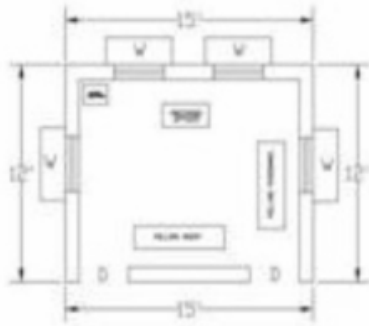

নির্বাচক নিবন্ধন আধিকারিকের স্বাক্ষর

Nazri Naksha

Google Map View

Polling Station Building Front View

Polling Station Front View

Cad View

Key MAP View

1 নাম : বাদেন্দুর খাতুন স্বামীর নাম: তাজমুল হক বাড়ির নং : এন0015 বয়স : 24 লিঙ্গ : মহিলা	INP2291706 ফটো উপলব্ধ	2 নাম : সাজনুর বিবি স্বামীর নাম: সামের আলি বাড়ির নং : n0159 বয়স : 42 লিঙ্গ : মহিলা	DDW2098887 ফটো উপলব্ধ	3 নাম : সফিকুল ইসলাম পিতার নাম: হোবিবুর রহমান বাড়ির নং : n0155 বয়স : 34 লিঙ্গ : পুরুষ	INP1002138 ফটো উপলব্ধ
4 নাম : তোফিজুদ্দিন পিতার নাম: মুনজুর বাড়ির নং : n0158 বয়স : 83 লিঙ্গ : পুরুষ	INP2040228 ফটো উপলব্ধ	5 নাম : নুসাহার বিবি স্বামীর নাম: তামিজুদ্দিন বাড়ির নং : n0166 বয়স : 69 লিঙ্গ : মহিলা	INP1963305 ফটো উপলব্ধ	6 নাম : মতিবুর রহমান পিতার নাম: আব্দুল খালেক বাড়ির নং : n0155 বয়স : 59 লিঙ্গ : পুরুষ	DDW1353531 ফটো উপলব্ধ
7 নাম : হাদিবুর রহমান পিতার নাম: তাহেব আলী বাড়ির নং : n0147 বয়স : 31 লিঙ্গ : পুরুষ	INP1205327 ফটো উপলব্ধ	8 নাম : মোহাঃ হুমায়ন পিতার নাম: তাহেব আলি বাড়ির নং : n0147 বয়স : 38 লিঙ্গ : পুরুষ	DDW2998987 ফটো উপলব্ধ	9 নাম : মবারকুল ইসলাম পিতার নাম: হোবিবুর রহমান বাড়ির নং : n0147 বয়স : 44 লিঙ্গ : পুরুষ	DDW2099034 ফটো উপলব্ধ
10 নাম : সাফেয়া খাতুন স্বামীর নাম: হামিদ আলি বাড়ির নং : n0114 বয়স : 31 লিঙ্গ : মহিলা	INP1621366 ফটো উপলব্ধ	11 নাম : আলাফি খাতুন স্বামীর নাম: তাজবুর রহমান বাড়ির নং : এন0085 বয়স : 23 লিঙ্গ : মহিলা	INP2360949 ফটো উপলব্ধ	12 নাম : মুরসালাম পিতার নাম: মতিবুর রহমান বাড়ির নং : এন0075 বয়স : 25 লিঙ্গ : পুরুষ	INP2360667 ফটো উপলব্ধ
13 নাম : মসলেমা খাতুন স্বামীর নাম: মাসিদুর রহমান বাড়ির নং : n0174 বয়স : 33 লিঙ্গ : মহিলা	INP1205426 ফটো উপলব্ধ	14 নাম : রোসনারা স্বামীর নাম: এমদুর রহমান এমদুর রহমান বাড়ির নং : n0155 বয়স : 56 লিঙ্গ : মহিলা	INP2040475 ফটো উপলব্ধ	15 নাম : সাহানা জবানু স্বামীর নাম: মহাঃ আকমাল হোসেন বাড়ির নং : n0147 বয়স : 40 লিঙ্গ : মহিলা	INP0566844 ফটো উপলব্ধ
16 নাম : সরাফত আলি পিতার নাম: সাফিজুদ্দিন বাড়ির নং : n0164 বয়স : 27 লিঙ্গ : পুরুষ	INP1525401 ফটো উপলব্ধ	17 নাম : জাহিরন বানু স্বামীর নাম: মানিরুল হক বাড়ির নং : এন0025 বয়স : 23 লিঙ্গ : মহিলা	INP2330173 ফটো উপলব্ধ	18 নাম : শুক তাজ খাতুন স্বামীর নাম: মানিরুল ইসলাম বাড়ির নং : n0149 বয়স : 31 লিঙ্গ : মহিলা	INP1525328 ফটো উপলব্ধ
19 নাম : আতিকুর রহমান পিতার নাম: শিশ মহ বাড়ির নং : n0177 বয়স : 54 লিঙ্গ : পুরুষ	DDW2513497 ফটো উপলব্ধ	20 নাম : নাসিরুল হক পিতার নাম: আতিকুর রহমান বাড়ির নং : n0177 বয়স : 29 লিঙ্গ : পুরুষ	INP1525369 ফটো উপলব্ধ	21 নাম : সফেয়া বিবি স্বামীর নাম: হোবিবুর রহমান বাড়ির নং : n0165 বয়স : 39 লিঙ্গ : মহিলা	INP2040491 ফটো উপলব্ধ
22 নাম : মার্জিনা বিবি স্বামীর নাম: সফিকুল রহমান বাড়ির নং : n0166 বয়স : 44 লিঙ্গ : মহিলা	DDW2098952 ফটো উপলব্ধ	23 নাম : খালেদা বানু স্বামীর নাম: আজমুদ্দিন বাড়ির নং : এন00352 বয়স : 22 লিঙ্গ : মহিলা	INP2443950 ফটো উপলব্ধ	24 নাম : রুলেখা স্বামীর নাম: বাবর আলি বাড়ির নং : এন0085 বয়স : 25 লিঙ্গ : মহিলা	INP2362036 ফটো উপলব্ধ
25 নাম : অবাইদুর রহমান পিতার নাম: আব্দুল মালেক বাড়ির নং : এন0035 বয়স : 22 লিঙ্গ : পুরুষ	INP2362168 ফটো উপলব্ধ	26 নাম : সেখজুর রহমান পিতার নাম: নজরুল হক বাড়ির নং : এন014 বয়স : 23 লিঙ্গ : পুরুষ	INP2241560 ফটো উপলব্ধ	27 নাম : সফিজুদ্দিন পিতার নাম: মেশের আলি বাড়ির নং : n0164 বয়স : 81 লিঙ্গ : পুরুষ	INP2040632 ফটো উপলব্ধ
28 নাম : আসেদুর রহমান পিতার নাম: রাইসুদ্দিন বাড়ির নং : 0014 বয়স : 40 লিঙ্গ : পুরুষ	INP0566851 ফটো উপলব্ধ	29 নাম : আসিপ আলী পিতার নাম: জাকির হোসেন বাড়ির নং : এন0015 বয়স : 24 লিঙ্গ : পুরুষ	INP2291771 ফটো উপলব্ধ	30 নাম : রেজাবুল হক পিতার নাম: নবীর হোসেন বাড়ির নং : n0160 বয়স : 32 লিঙ্গ : পুরুষ	INP1002112 ফটো উপলব্ধ