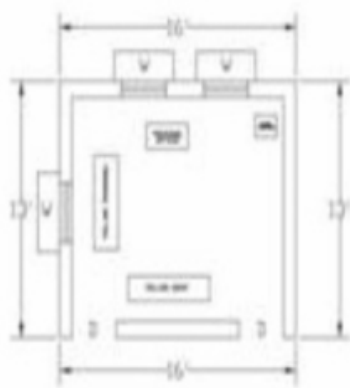

নির্বাচক নিবন্ধন আধিকারিকের স্বাক্ষর

Nazri Naksha

Google Map View

Polling Station Building Front View

Polling Station Front View

Cad View

Key MAP View

1 নাম : আনারুল হক পিতার নাম: সামাদ বাড়ির নং : n0007 বয়স : 49 লিঙ্গ : পুরুষ ফটো উপলব্ধ	DDW1455062	2 নাম : রিটন সেখ পিতার নাম: সেকবর আলী বাড়ির নং : n0100 বয়স : 36 লিঙ্গ : পুরুষ ফটো উপলব্ধ	INP1006089	3 নাম : রোজিনা বিবি স্বামীর নাম: সেরাজুল হক বাড়ির নং : n0155 বয়স : 38 লিঙ্গ : মহিলা ফটো উপলব্ধ	INP1006428
4 নাম : মনোয়ারা খাতুন স্বামীর নাম: আবদুল কাদির বাড়ির নং : N0001 বয়স : 27 লিঙ্গ : মহিলা ফটো উপলব্ধ	INP2139657	5 নাম : নাসরুল পিতার নাম: সিক আলি বাড়ির নং : n0006 বয়স : 33 লিঙ্গ : পুরুষ ফটো উপলব্ধ	INP1006501	6 নাম : নূর আলম পিতার নাম: সাহাবুল হক বাড়ির নং : n0032 বয়স : 24 লিঙ্গ : পুরুষ ফটো উপলব্ধ	INP2359065
7 নাম : বিউটি খাতুন পিতার নাম: মুকলেসুর রহমান বাড়ির নং : এন069 বয়স : 22 লিঙ্গ : মহিলা ফটো উপলব্ধ	INP2330611	8 নাম : আব্দুল কাদির পিতার নাম: ফেরাদ আলী বাড়ির নং : এন00347 বয়স : 25 লিঙ্গ : পুরুষ ফটো উপলব্ধ	INP2289031	9 নাম : হাসনারা বিবি স্বামীর নাম: মহঃ মুন্সু সেখ বাড়ির নং : n0074 বয়স : 44 লিঙ্গ : মহিলা ফটো উপলব্ধ	DDW2526374
10 নাম : আমিনা খাতুন স্বামীর নাম: আজমাল হুসেন বাড়ির নং : নং0148 বয়স : 26 লিঙ্গ : মহিলা ফটো উপলব্ধ	INP1757103	11 নাম : জাহানারা খাতুন স্বামীর নাম: সাদ্দাম হোসেন বাড়ির নং : n0116 বয়স : 28 লিঙ্গ : মহিলা ফটো উপলব্ধ	INP1655711	12 নাম : নূরুল ইসলাম পিতার নাম: ইয়াসিন আলি বাড়ির নং : n0074 বয়স : 52 লিঙ্গ : পুরুষ ফটো উপলব্ধ	INP1947282
13 নাম : তফি জুদ্দিন পিতার নাম: কেতাব আলী বাড়ির নং : n0147 বয়স : 64 লিঙ্গ : পুরুষ ফটো উপলব্ধ	INP1845122	14 নাম : উম্মে সালমা স্বামীর নাম: জাকির হোসেন বাড়ির নং : n0147 বয়স : 32 লিঙ্গ : মহিলা ফটো উপলব্ধ	INP1326677	15 নাম : রবিউল ইসলাম পিতার নাম: কাইজুদ্দিন বাড়ির নং : এন0062 বয়স : 33 লিঙ্গ : পুরুষ ফটো উপলব্ধ	INP2375830
16 নাম : মহবুল হক পিতার নাম: নেশ মোহা বাড়ির নং : n0120 বয়স : 56 লিঙ্গ : পুরুষ ফটো উপলব্ধ	DDW2885911	17 নাম : গোলবানু খাতুন স্বামীর নাম: মহা হারুন বাড়ির নং : n0034 বয়স : 28 লিঙ্গ : মহিলা ফটো উপলব্ধ	INP2363323	18 নাম : রানু সেখ পিতার নাম: সামাদ বাড়ির নং : n0007 বয়স : 52 লিঙ্গ : পুরুষ ফটো উপলব্ধ	DDW2111748
19 নাম : তাসনাতুল বিবি স্বামীর নাম: আজমাল হক বাড়ির নং : n0074 বয়স : 33 লিঙ্গ : মহিলা ফটো উপলব্ধ	INP1207356	20 নাম : সফিকুল ইসলাম পিতার নাম: আব্দুল বারিক বাড়ির নং : n0023 বয়স : 51 লিঙ্গ : পুরুষ ফটো উপলব্ধ	INP1840966	21 নাম : সিদ্দিক আলি পিতার নাম: মাইনুল হক বাড়ির নং : এন0073 বয়স : 23 লিঙ্গ : পুরুষ ফটো উপলব্ধ	INP2339893
22 নাম : নাসিমা বিবি স্বামীর নাম: সাহাবুল হক বাড়ির নং : n0122 বয়স : 51 লিঙ্গ : মহিলা ফটো উপলব্ধ	DDW3000866	23 নাম : মরিমু বিবি স্বামীর নাম: সিকত আলি বাড়ির নং : n0107 বয়স : 60 লিঙ্গ : মহিলা ফটো উপলব্ধ	DDW3000999	24 নাম : নূর ফ লু বিবি স্বামীর নাম: ইলিয়াস আলি বাড়ির নং : n0121 বয়স : 63 লিঙ্গ : মহিলা ফটো উপলব্ধ	INP1867530
25 নাম : নাজিবুল রহমান পিতার নাম: সাহাবুল হক বাড়ির নং : n0031 বয়স : 22 লিঙ্গ : পুরুষ ফটো উপলব্ধ	INP2363612	26 নাম : উজ্জ্বল্যা বিবি স্বামীর নাম: মাইনুল হক বাড়ির নং : n0072 বয়স : 56 লিঙ্গ : মহিলা ফটো উপলব্ধ	INP2137925	27 নাম : মোসাঃ সায়েদা বিবি স্বামীর নাম: মাইনুর রহমান বাড়ির নং : n0018 বয়স : 33 লিঙ্গ : মহিলা ফটো উপলব্ধ	DDW2885960
28 নাম : পারভেজ আলাম পিতার নাম: সাকির বাড়ির নং : এন0041 বয়স : 22 লিঙ্গ : পুরুষ ফটো উপলব্ধ	INP2358596	29 নাম : এনামুল পিতার নাম: আব্দুল সামাদ আলি বাড়ির নং : এন0007 বয়স : 54 লিঙ্গ : পুরুষ ফটো উপলব্ধ	INP2312965	30 নাম : হাসান আলী মায়ের নাম: আমিরুল হক বাড়ির নং : এন0006 বয়স : 28 লিঙ্গ : মহিলা ফটো উপলব্ধ	INP1811546