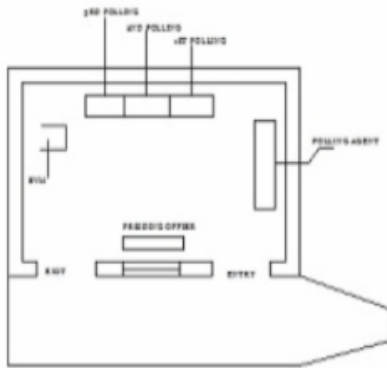

নির্বাচক নিবন্ধন আধিকারিকের স্বাক্ষর

Nazri Naksha

Google Map View

Polling Station Building Front View

Polling Station Front View

Cad View

Key MAP View

1 নাম : আবদুল পিতার নাম: কিশমত বাড়ির নং : n0006 বয়স : 68 লিঙ্গ : পুরুষ	WB/05/041/417085	ফটো উপলব্ধ	2 নাম : মাসুদা বিবি স্বামীর নাম: জালাতুন আলী বাড়ির নং : n0018 বয়স : 32 লিঙ্গ : মহিলা	INP1238914	ফটো উপলব্ধ	3 নাম : নাসিমুদ্দিন পিতার নাম: তালেব আলি মন্ডল বাড়ির নং : n0002 বয়স : 44 লিঙ্গ : পুরুষ	GRR2882355	ফটো উপলব্ধ
4 নাম : নাজিয়া বিবি স্বামীর নাম: আবদুল জেলেদ বাড়ির নং : n0002 বয়স : 33 লিঙ্গ : মহিলা	INP1031368	ফটো উপলব্ধ	5 নাম : মনুয়ারা বিবি স্বামীর নাম: হবিবুর রহমান বাড়ির নং : n0012 বয়স : 46 লিঙ্গ : মহিলা	GRR3120045	ফটো উপলব্ধ	6 নাম : কাশিম আক্তার পিতার নাম: চকর আলি বাড়ির নং : n0019 বয়স : 39 লিঙ্গ : পুরুষ	INP2160497	ফটো উপলব্ধ
7 নাম : লালবানু বিবি স্বামীর নাম: আবদুল সামাদ বাড়ির নং : n0028 বয়স : 56 লিঙ্গ : মহিলা	INP2014082	ফটো উপলব্ধ	8 নাম : মজিবুর রহমান পিতার নাম: তাস্তুমুদ্দিন আহামেদ বাড়ির নং : n0003 বয়স : 52 লিঙ্গ : পুরুষ	GRR2753317	ফটো উপলব্ধ	9 নাম : সেখ সাইরুদদীন পিতার নাম: ইয়াসিন আলি বাড়ির নং : n0021 বয়স : 41 লিঙ্গ : পুরুষ	GRR2882330	ফটো উপলব্ধ
10 নাম : সইনুদ্দিন পিতার নাম: সফিরুদ্দিন বাড়ির নং : n0023 বয়স : 54 লিঙ্গ : পুরুষ	INP2164804	ফটো উপলব্ধ	11 নাম : রুপালি বিবি স্বামীর নাম: তারিকুল ইসলাম বাড়ির নং : n0023 বয়স : 40 লিঙ্গ : মহিলা	INP0916585	ফটো উপলব্ধ	12 নাম : জালাতুল আলি পিতার নাম: হাকিমুদ্দিন বাড়ির নং : n0018 বয়স : 36 লিঙ্গ : পুরুষ	GRR3120003	ফটো উপলব্ধ
13 নাম : আব্দুল জেলেদ পিতার নাম: তালেব মন্ডল বাড়ির নং : n0002 বয়স : 42 লিঙ্গ : পুরুষ	GRR2753325	ফটো উপলব্ধ	14 নাম : আদম আলি পিতার নাম: লাল মহাম্মদ বাড়ির নং : n0029 বয়স : 29 লিঙ্গ : পুরুষ	INP1363522	ফটো উপলব্ধ	15 নাম : রুপালী খাতুন স্বামীর নাম: সয়েল আলি বাড়ির নং : এন0011 বয়স : 25 লিঙ্গ : মহিলা	INP2299972	ফটো উপলব্ধ
16 নাম : আলি হুসেন পিতার নাম: সাজেদুল ইসলাম বাড়ির নং : এন0013 বয়স : 23 লিঙ্গ : পুরুষ	INP2300937	ফটো উপলব্ধ	17 নাম : মস্তোয়া বিবি স্বামীর নাম: রইসুল আলি বাড়ির নং : n0024 বয়স : 33 লিঙ্গ : মহিলা	INP1031343	ফটো উপলব্ধ	18 নাম : সেখ ইউসুফ আলি পিতার নাম: সৈয়দ সজ্জিমুদ্দিন বাড়ির নং : n0013 বয়স : 33 লিঙ্গ : পুরুষ	INP1112663	ফটো উপলব্ধ
19 নাম : সাহানা জি বিবি স্বামীর নাম: আমেরুল বাড়ির নং : n0006 বয়স : 53 লিঙ্গ : মহিলা	INP1961929	ফটো উপলব্ধ	20 নাম : হেলেনুর বিবি স্বামীর নাম: তফজ্জল হোসেন বাড়ির নং : n0014 বয়স : 37 লিঙ্গ : মহিলা	INP0075713	ফটো উপলব্ধ	21 নাম : পসিদা স্বামীর নাম: হাকিমুদ্দিন অহমেদ বাড়ির নং : n0018 বয়স : 73 লিঙ্গ : মহিলা	INP2046977	ফটো উপলব্ধ
22 নাম : শাকিল আনোয়ার পিতার নাম: মজিবুর রহমান বাড়ির নং : N0068 বয়স : 24 লিঙ্গ : পুরুষ	INP2098184	ফটো উপলব্ধ	23 নাম : সাবির হুসেন পিতার নাম: সেকেন্দার আলী বাড়ির নং : n0012 বয়স : 38 লিঙ্গ : পুরুষ	GRR3119997	ফটো উপলব্ধ	24 নাম : সাহেল ইসলাম পিতার নাম: আমেরুল ইসলাম বাড়ির নং : n0006 বয়স : 30 লিঙ্গ : পুরুষ	INP1363555	ফটো উপলব্ধ
25 নাম : আরজু বেগম পিতার নাম: সইনুদ্দিন বাড়ির নং : এন0023 বয়স : 25 লিঙ্গ : মহিলা	INP2370062	ফটো উপলব্ধ	26 নাম : গোলাম কাদের পিতার নাম: আব্দুল সামাদ বাড়ির নং : n0028 বয়স : 30 লিঙ্গ : পুরুষ	INP1238880	ফটো উপলব্ধ	27 নাম : রেজাউল ইসলাম পিতার নাম: ইয়াসিন আলি বাড়ির নং : n0021 বয়স : 44 লিঙ্গ : পুরুষ	GRR2882348	ফটো উপলব্ধ
28 নাম : হবিবুর রহমান পিতার নাম: মফিজুদ্দিন আলী বাড়ির নং : n0012 বয়স : 54 লিঙ্গ : পুরুষ	GRR0753517	ফটো উপলব্ধ	29 নাম : আবদুল কালাম পিতার নাম: জামালুদ্দিন বাড়ির নং : n0028 বয়স : 56 লিঙ্গ : পুরুষ	GRR2452464	ফটো উপলব্ধ	30 নাম : রুকসানা বিবি স্বামীর নাম: কাশিম আলি বাড়ির নং : n0019 বয়স : 58 লিঙ্গ : মহিলা	INP2452365	ফটো উপলব্ধ