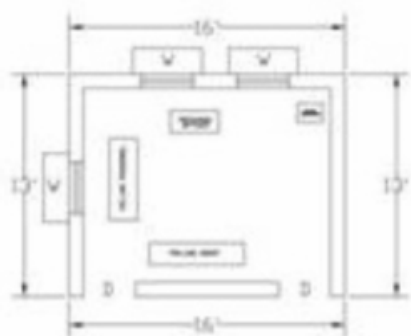

নির্বাচক নিবন্ধন আধিকারিকের স্বাক্ষর

Nazri Naksha

Google Map View

Polling Station Building Front View

Polling Station Front View

Cad View

Key MAP View

বিধানসভা নির্বাচনক্ষেত্রের নং, নাম : 47-মালতীপুর
ভাগ নং, নাম : 1-রাজাপুর জোহাক মণ্ডলটোলা,