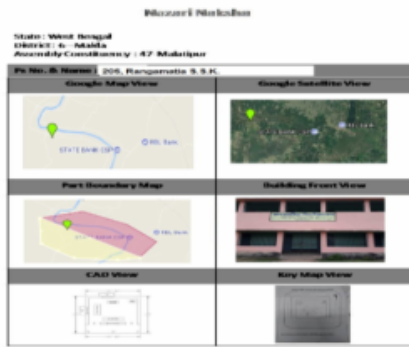

Nazri Naksha