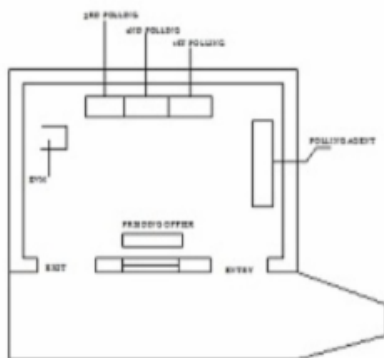

নির্বাচক নিবন্ধন আধিকারিকের স্বাক্ষর

Nazri Naksha

Google Map View

Polling Station Building Front View

Polling Station Front View

Cad View

Key MAP View

1 নাম : মৌসুমী মন্ডল স্বামীর নাম: মিতুন মন্ডল বাড়ির নং : N0026 বয়স : 29 লিঙ্গ : মহিলা	INP2232676 ফটো উপলব্ধ	2 নাম : তারা নুনিয়া স্বামীর নাম: মুনি নুনিয়া বাড়ির নং : N0027 বয়স : 36 লিঙ্গ : মহিলা	INP2101723 ফটো উপলব্ধ	3 নাম : জয়ন্তী নুনিয়া পিতার নাম: সুদাম নুনিয়া বাড়ির নং : এন0027 বয়স : 26 লিঙ্গ : মহিলা	INP1816792 ফটো উপলব্ধ
4 নাম : পারবতী স্বামীর নাম: নুনিয়া বাড়ির নং : N0027 বয়স : 41 লিঙ্গ : মহিলা	INP2103414 ফটো উপলব্ধ	5 নাম : রেসমী তুরি স্বামীর নাম: লালমন তুরি বাড়ির নং : 302 বয়স : 59 লিঙ্গ : মহিলা	WB/06/032/249200 ফটো উপলব্ধ	6 নাম : ববিতা কুমারী স্বামীর নাম: রাজেশ সাহা বাড়ির নং : এন0103 বয়স : 30 লিঙ্গ : মহিলা	INP1781376 ফটো উপলব্ধ
7 নাম : আসমিয়া হাটন পিতার নাম: শরিফ মন্ডল বাড়ির নং : সুবি বয়স : 23 লিঙ্গ : মহিলা	INP2362457 ফটো উপলব্ধ	8 নাম : লাভলী সরকার চৌধুরী স্বামীর নাম: উজ্জল কুমার চৌধুরী বাড়ির নং : n0011 বয়স : 45 লিঙ্গ : মহিলা	INP1224054 ফটো উপলব্ধ	9 নাম : সত্যম ঘোষ পিতার নাম: দ্বিজেন ঘোষ বাড়ির নং : n0011 বয়স : 32 লিঙ্গ : পুরুষ	INP1113026 ফটো উপলব্ধ
10 নাম : শক্তি ঘোষ পিতার নাম: ললিত ঘোষ বাড়ির নং : n0012 বয়স : 36 লিঙ্গ : পুরুষ	INP0800326 ফটো উপলব্ধ	11 নাম : লক্ষী ঘোষ স্বামীর নাম: রতন ঘোষ বাড়ির নং : n0012 বয়স : 38 লিঙ্গ : মহিলা	GRR3062056 ফটো উপলব্ধ	12 নাম : বাসন্তী ঘোষ স্বামীর নাম: দ্বিজেন ঘোষ বাড়ির নং : n0011 বয়স : 75 লিঙ্গ : মহিলা	WB/05/041/417008 ফটো উপলব্ধ
13 নাম : কৃষ্ণা ঘোষ স্বামীর নাম: সুকুমার ঘোষ বাড়ির নং : n0010 বয়স : 45 লিঙ্গ : মহিলা	GRR2752996 ফটো উপলব্ধ	14 নাম : মুন্নি ঘোষ পিতার নাম: বিশ্বনাথ ঘোষ বাড়ির নং : n0009 বয়স : 32 লিঙ্গ : মহিলা	INP1239284 ফটো উপলব্ধ	15 নাম : বিনয় ঘোষ পিতার নাম: সুবল ঘোষ বাড়ির নং : n0007 বয়স : 39 লিঙ্গ : পুরুষ	GRR2754612 ফটো উপলব্ধ
16 নাম : বিশ্বনাথ ঘোষ পিতার নাম: পুলিন ঘোষ বাড়ির নং : n0009 বয়স : 67 লিঙ্গ : পুরুষ	GRR0752329 ফটো উপলব্ধ	17 নাম : গঙ্গা ঘোষ স্বামীর নাম: বিনয় ঘোষ বাড়ির নং : n0007 বয়স : 34 লিঙ্গ : মহিলা	INP1343680 ফটো উপলব্ধ	18 নাম : ভক্তি ঘোষ পিতার নাম: ললিত ঘোষ বাড়ির নং : n0012 বয়স : 29 লিঙ্গ : পুরুষ	INP1363993 ফটো উপলব্ধ
19 নাম : বাইজু মূর্মু পিতার নাম: নানকু মূর্মু বাড়ির নং : n0008 বয়স : 40 লিঙ্গ : পুরুষ	GRR3061975 ফটো উপলব্ধ	20 নাম : মুনি মূর্মু স্বামীর নাম: বাইজু মূর্মু বাড়ির নং : 009 বয়স : 37 লিঙ্গ : মহিলা	INP0746461 ফটো উপলব্ধ	21 নাম : মোনালিসা ঘোষ স্বামীর নাম: প্রণব কুমার সিংহ বাড়ির নং : n0010 বয়স : 26 লিঙ্গ : মহিলা	INP1769124 ফটো উপলব্ধ
22 নাম : সুকুমার ঘোষ পিতার নাম: নগেন্দ্রনাথ ঘোষ বাড়ির নং : n0008 বয়স : 53 লিঙ্গ : পুরুষ	GRR2452159 ফটো উপলব্ধ	23 নাম : শিবানী ঘোষ স্বামীর নাম: সুকুমার ঘোষ বাড়ির নং : n0008 বয়স : 35 লিঙ্গ : মহিলা	INP1239326 ফটো উপলব্ধ	24 নাম : সন্তোষ ঘোষ পিতার নাম: নগেন্দ্রনাথ ঘোষ বাড়ির নং : মধ্যপাড়া বয়স : 44 লিঙ্গ : পুরুষ	GRR2452167 ফটো উপলব্ধ
25 নাম : প্রসেনজিত ঘোষ পিতার নাম: সন্তোষ ঘোষ বাড়ির নং : এন0008 বয়স : 25 লিঙ্গ : পুরুষ	INP1816768 ফটো উপলব্ধ	26 নাম : চাঁদু ঘোষ পিতার নাম: সুকুমার ঘোষ বাড়ির নং : এন0010 বয়স : 23 লিঙ্গ : পুরুষ	INP2306512 ফটো উপলব্ধ	27 নাম : ছবি ঘোষ স্বামীর নাম: সন্তোষ ঘোষ বাড়ির নং : n0008 বয়স : 40 লিঙ্গ : মহিলা	GRR2754604 ফটো উপলব্ধ
28 নাম : পূজা ঘোষ পিতার নাম: সুনীল ঘোষ বাড়ির নং : n0012 বয়স : 25 লিঙ্গ : মহিলা	INP2421410 ফটো উপলব্ধ	29 নাম : শান্তনা ঘোষ (সরকার) স্বামীর নাম: ভূদেব ঘোষ বাড়ির নং : n0007 বয়স : 35 লিঙ্গ : মহিলা	INP0916544 ফটো উপলব্ধ	30 নাম : বরেন ঘোষ পিতার নাম: ললিত ঘোষ বাড়ির নং : n0166 বয়স : 27 লিঙ্গ : পুরুষ	INP1567726 ফটো উপলব্ধ