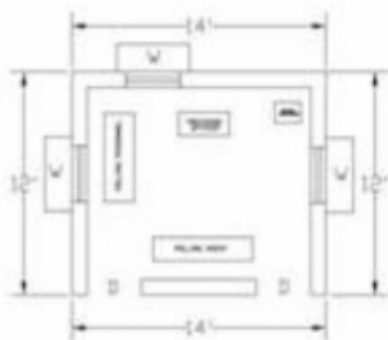

নির্বাচক নিবন্ধন আধিকারিকের স্বাক্ষর

Nazri Naksha

Google Map View

Polling Station Building Front View

Polling Station Front View

Cad View

Key MAP View

1 নাম : মহ রফিক মায়ের নাম: তাহির সেখ বাড়ির নং : n0019 বয়স : 55 লিঙ্গ : পুরুষ	DDW0807453 ফটো উপলব্ধ	2 নাম : মমতাজ বিবি স্বামীর নাম: মহঃ মাসুদ আলম বাড়ির নং : n0189 বয়স : 38 লিঙ্গ : মহিলা	INP1331529 ফটো উপলব্ধ	3 নাম : আবদুল হক পিতার নাম: মাহঃ মাহঃ আলম বাড়ির নং : n0073 বয়স : 38 লিঙ্গ : পুরুষ	INP1331735 ফটো উপলব্ধ
4 নাম : তাহেরা বিবি স্বামীর নাম: মোহঃ আতাউর রহমান বাড়ির নং : n0028 বয়স : 44 লিঙ্গ : মহিলা	DDW2128999 ফটো উপলব্ধ	5 নাম : ফুলটুসি খাতুন পিতার নাম: আনেশুর বাড়ির নং : এন0137 বয়স : 28 লিঙ্গ : মহিলা	INP1751460 ফটো উপলব্ধ	6 নাম : কাশেদ আলি পিতার নাম: মাঝার আলি বাড়ির নং : n0149 বয়স : 54 লিঙ্গ : পুরুষ	INP2120756 ফটো উপলব্ধ
7 নাম : নাসকেরা বিবি স্বামীর নাম: সাহাদ আলি বাড়ির নং : n0101 বয়স : 34 লিঙ্গ : মহিলা	INP1212752 ফটো উপলব্ধ	8 নাম : মহঃ সামসুল হক পিতার নাম: মোকব্বল হোসেন বাড়ির নং : n0045 বয়স : 46 লিঙ্গ : পুরুষ	DDW1629013 ফটো উপলব্ধ	9 নাম : মহঃ নৈমুদ্দিন পিতার নাম: মহঃ মোমতাজ আলি বাড়ির নং : n0041 বয়স : 55 লিঙ্গ : পুরুষ	INP1845296 ফটো উপলব্ধ
10 নাম : রফিক পিতার নাম: মোহাম্মদ নবি বাড়ির নং : n0101 বয়স : 44 লিঙ্গ : পুরুষ	DDW1629021 ফটো উপলব্ধ	11 নাম : মহঃ মোসারফ হোসেন পিতার নাম: আজিজুর রহমান বাড়ির নং : n0015 বয়স : 35 লিঙ্গ : পুরুষ	INP1735505 ফটো উপলব্ধ	12 নাম : তৈমুর আলি পিতার নাম: সহিমুদ্দিন আহাম্মেদ বাড়ির নং : n0037 বয়স : 51 লিঙ্গ : পুরুষ	INP2031276 ফটো উপলব্ধ
13 নাম : মনিরুল হক পিতার নাম: মকব্বল হোসেন বাড়ির নং : n0045 বয়স : 34 লিঙ্গ : পুরুষ	INP0889659 ফটো উপলব্ধ	14 নাম : সামিমা আকতার স্বামীর নাম: আলম আলি বাড়ির নং : n0036 বয়স : 61 লিঙ্গ : মহিলা	INP2031565 ফটো উপলব্ধ	15 নাম : আজিজ আলম পিতার নাম: অণাজ বাড়ির নং : এন0058 বয়স : 23 লিঙ্গ : পুরুষ	INP2392025 ফটো উপলব্ধ
16 নাম : তৈমুর পিতার নাম: উজির আলি বাড়ির নং : n0112 বয়স : 52 লিঙ্গ : পুরুষ	INP0654368 ফটো উপলব্ধ	17 নাম : সেনী বিবি স্বামীর নাম: সেনাউল হক বাড়ির নং : n0048 বয়স : 40 লিঙ্গ : মহিলা	DDW2130029 ফটো উপলব্ধ	18 নাম : মহঃ তুসলিম পিতার নাম: পেশকার বাড়ির নং : এন0050 বয়স : 25 লিঙ্গ : পুরুষ	INP1750207 ফটো উপলব্ধ
19 নাম : সাদ্দাম হোসেন পিতার নাম: মালেক আলি বাড়ির নং : এন0024 বয়স : 25 লিঙ্গ : পুরুষ	INP2270106 ফটো উপলব্ধ	20 নাম : জাহানে আলম পিতার নাম: আব্দুল বসির বাড়ির নং : এন0102 বয়স : 22 লিঙ্গ : পুরুষ	INP2433936 ফটো উপলব্ধ	21 নাম : পিকি খাতুন স্বামীর নাম: মোহঃ ইসমাইল বাড়ির নং : নং007 বয়স : 27 লিঙ্গ : মহিলা	INP2125185 ফটো উপলব্ধ
22 নাম : রোজিনা খাতুন পিতার নাম: মহঃ এজাযুল হোসেন হক বাড়ির নং : n0080 বয়স : 38 লিঙ্গ : মহিলা	INP1735430 ফটো উপলব্ধ	23 নাম : রেহেনা বিবি স্বামীর নাম: জামাল হোসেন বাড়ির নং : n0022 বয়স : 38 লিঙ্গ : মহিলা	INP1434992 ফটো উপলব্ধ	24 নাম : খালেদা জিয়া স্বামীর নাম: মাতিন বাড়ির নং : n0058 বয়স : 28 লিঙ্গ : মহিলা	INP1532084 ফটো উপলব্ধ
25 নাম : হালেমা খাতুন পিতার নাম: বেলাদুদ্দিন বাড়ির নং : এন0052 বয়স : 30 লিঙ্গ : মহিলা	INP1789569 ফটো উপলব্ধ	26 নাম : মহঃ মামুন পিতার নাম: মোহাম্মদ বরজহান আলি বাড়ির নং : n0037 বয়স : 38 লিঙ্গ : পুরুষ	DDW3060142 ফটো উপলব্ধ	27 নাম : জিয়াউল হক পিতার নাম: সাইফুদ্দিন বাড়ির নং : n0119 বয়স : 45 লিঙ্গ : পুরুষ	INP1965227 ফটো উপলব্ধ
28 নাম : অবিদা সুলতানা পিতার নাম: বেলাল আলি বাড়ির নং : n0115 বয়স : 23 লিঙ্গ : মহিলা	INP2347763 ফটো উপলব্ধ	29 নাম : আব্দুল কাদির পিতার নাম: সফিকুল ইসলাম বাড়ির নং : n0083 বয়স : 21 লিঙ্গ : পুরুষ	INP2417152 ফটো উপলব্ধ	30 নাম : তোফিজুল হক পিতার নাম: সমসের আলি বাড়ির নং : n0090 বয়স : 62 লিঙ্গ : পুরুষ	INP2011393 ফটো উপলব্ধ