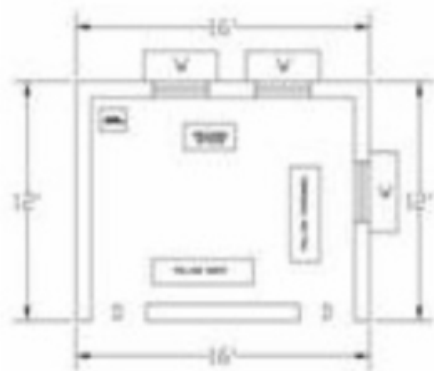

নির্বাচক নিবন্ধন আধিকারিকের স্বাক্ষর

Nazri Naksha

Google Map View

Polling Station Building Front View

Polling Station Front View

Cad View

Key MAP View

1 নাম : সেখ সামির পিতার নাম: বুনয়াদ বাড়ির নং : n0135 বয়স : 72 লিঙ্গ : পুরুষ	INP2117125 ফটো উপলব্ধ	2 নাম : মোস্তাফিজ বিবি স্বামীর নাম: মোস্তাফিজ সেরাজুল বাড়ির নং : n0025 বয়স : 49 লিঙ্গ : মহিলা	INP0890798 ফটো উপলব্ধ	3 নাম : রাহুল রহমান পিতার নাম: মজিবুর রহমান বাড়ির নং : n0017 বয়স : 35 লিঙ্গ : পুরুষ	INP1334168 ফটো উপলব্ধ
4 নাম : তৈয়ব আলি পিতার নাম: সেখ মেঘু বাড়ির নং : 00 বয়স : 63 লিঙ্গ : পুরুষ	INP2131381 ফটো উপলব্ধ	5 নাম : অরুনা কর্মকার স্বামীর নাম: প্রদীপ কর্মকার বাড়ির নং : n0004 বয়স : 43 লিঙ্গ : মহিলা	DDW2811008 ফটো উপলব্ধ	6 নাম : তহমীনা খাতুন স্বামীর নাম: সেখ সালেমান বাড়ির নং : N0136 বয়স : 24 লিঙ্গ : মহিলা	INP2131233 ফটো উপলব্ধ
7 নাম : সেখ মাতলাব পিতার নাম: সেখ সফিক বাড়ির নং : n0137 বয়স : 42 লিঙ্গ : পুরুষ	DDW2895001 ফটো উপলব্ধ	8 নাম : সেখ সাহিদ পিতার নাম: মেহেদি হোসেন বাড়ির নং : N0226 বয়স : 30 লিঙ্গ : পুরুষ	INP1627843 ফটো উপলব্ধ	9 নাম : সেখ সেতাব পিতার নাম: সেখ গৌদু বাড়ির নং : n0136 বয়স : 46 লিঙ্গ : পুরুষ	DDW2546356 ফটো উপলব্ধ
10 নাম : সেখ সেরাজুল পিতার নাম: সেখ মাহাতাপ বাড়ির নং : Village - Golashib Ganj বয়স : 24 লিঙ্গ : পুরুষ	INP2255446 ফটো উপলব্ধ	11 নাম : চাত্তে বিবি স্বামীর নাম: সেখ সেতাব বাড়ির নং : n0136 বয়স : 43 লিঙ্গ : মহিলা	DDW2801298 ফটো উপলব্ধ	12 নাম : কুকসানু বিবি স্বামীর নাম: রাহুল রহমান বাড়ির নং : n0017 বয়স : 43 লিঙ্গ : মহিলা	INP2265601 ফটো উপলব্ধ
13 নাম : সেখ মুকলেশ পিতার নাম: সেখ সামিক বাড়ির নং : নং0138 বয়স : 26 লিঙ্গ : পুরুষ	INP1779446 ফটো উপলব্ধ	14 নাম : সেখ সৈয়ব পিতার নাম: সেখ মেঘু বাড়ির নং : 169 বয়স : 56 লিঙ্গ : পুরুষ	DDW0335448 ফটো উপলব্ধ	15 নাম : সেখ মাহাতাব পিতার নাম: সেখ গৌদু বাড়ির নং : n0105 বয়স : 49 লিঙ্গ : পুরুষ	DDW1261932 ফটো উপলব্ধ
16 নাম : সেখ আলম পিতার নাম: সেখ মুদ্দিন বাড়ির নং : n0136 বয়স : 64 লিঙ্গ : পুরুষ	INP1862663 ফটো উপলব্ধ	17 নাম : সেখ সাবিউল পিতার নাম: সেখ ইসলাম বাড়ির নং : N0136 বয়স : 29 লিঙ্গ : পুরুষ	INP2131217 ফটো উপলব্ধ	18 নাম : দুলারি খাতুন স্বামীর নাম: সেখ রবিউল বাড়ির নং : n0207 বয়স : 26 লিঙ্গ : মহিলা	INP1651892 ফটো উপলব্ধ
19 নাম : সমিনা খাতুন স্বামীর নাম: সেখ টিংকু বাড়ির নং : এন0136 বয়স : 25 লিঙ্গ : মহিলা	INP2319580 ফটো উপলব্ধ	20 নাম : লালচান বাদসা পিতার নাম: সেখ হাসেন বাড়ির নং : নং136 বয়স : 24 লিঙ্গ : পুরুষ	INP2131076 ফটো উপলব্ধ	21 নাম : নাজির হোসেন পিতার নাম: সেখ মেঘু বাড়ির নং : n0017 বয়স : 56 লিঙ্গ : পুরুষ	INP1902451 ফটো উপলব্ধ
22 নাম : সেখ আব্দুল পিতার নাম: সেখ অফিলুদ্দিন বাড়ির নং : N0136 বয়স : 40 লিঙ্গ : পুরুষ	INP2130953 ফটো উপলব্ধ	23 নাম : চেন্ডারা বিবি স্বামীর নাম: সাইদুর রহমান বাড়ির নং : 68 বয়স : 43 লিঙ্গ : মহিলা	INP1215318 ফটো উপলব্ধ	24 নাম : আসিক সেখ পিতার নাম: সেখ জাইনুল বাড়ির নং : নং136 বয়স : 26 লিঙ্গ : পুরুষ	INP2131027 ফটো উপলব্ধ
25 নাম : রেহেনা বিবি স্বামীর নাম: সাহিদ সেখ বাড়ির নং : n0146 বয়স : 46 লিঙ্গ : মহিলা	DDW2137206 ফটো উপলব্ধ	26 নাম : টিকু সেখ পিতার নাম: সেখ সামসুল বাড়ির নং : নং136 বয়স : 27 লিঙ্গ : পুরুষ	INP2131043 ফটো উপলব্ধ	27 নাম : ফারুক সেখ পিতার নাম: সেখ মহিদুর বাড়ির নং : n0150 বয়স : 32 লিঙ্গ : পুরুষ	INP1215219 ফটো উপলব্ধ
28 নাম : আরিতুন বিবি স্বামীর নাম: মইনুদ্দিন আনসারি বাড়ির নং : n0002 বয়স : 56 লিঙ্গ : মহিলা	DDW3006822 ফটো উপলব্ধ	29 নাম : মজিবুর রহমান পিতার নাম: সেখ মেঘু বাড়ির নং : n0017 বয়স : 59 লিঙ্গ : পুরুষ	INP1901321 ফটো উপলব্ধ	30 নাম : নমিতা কর্মকার স্বামীর নাম: উত্তম কর্মকার বাড়ির নং : n0036 বয়স : 46 লিঙ্গ : মহিলা	DDW1631068 ফটো উপলব্ধ