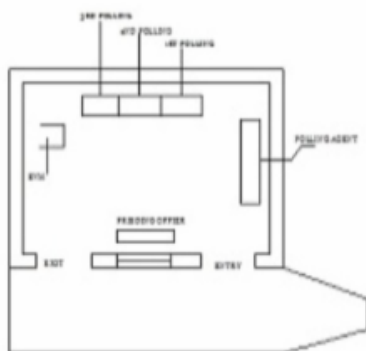

নির্বাচক নিবন্ধন আধিকারিকের স্বাক্ষর

Nazri Naksha

Google Map View

Polling Station Building Front View

Polling Station Front View

Cad View

Key MAP View

1 নাম : চৈতালী শীল স্বামীর নাম : হারাধন শীল বাড়ির নং : n0004 বয়স : 43 লিঙ্গ : মহিলা	GRR2543452 ফটো উপলব্ধ	2 নাম : শম্ভু মন্ডল পিতার নাম : শিবেন্দ্র মন্ডল বাড়ির নং : n0036 বয়স : 66 লিঙ্গ : পুরুষ	WB/05/041/429158 ফটো উপলব্ধ	3 নাম : আশা মন্ডল স্বামীর নাম : শম্ভু মন্ডল বাড়ির নং : n0036 বয়স : 60 লিঙ্গ : মহিলা	WB/05/041/429159 ফটো উপলব্ধ
4 নাম : রিজিয়া খাতুন স্বামীর নাম : মহিদুর রহমান বাড়ির নং : N0214 বয়স : 27 লিঙ্গ : মহিলা	INP2232452 ফটো উপলব্ধ	5 নাম : নাসরিন পারভীন স্বামীর নাম : সহিবত আলি বাড়ির নং : এন0263 বয়স : 23 লিঙ্গ : মহিলা	INP2362184 ফটো উপলব্ধ	6 নাম : নাইমুল হক পিতার নাম : সামসুল হক বাড়ির নং : N0290 বয়স : 25 লিঙ্গ : পুরুষ	INP2231306 ফটো উপলব্ধ
7 নাম : ব্রজগোপাল মণ্ডল পিতার নাম : বীরেন্দ্র নাথ মণ্ডল বাড়ির নং : n0011 বয়স : 41 লিঙ্গ : পুরুষ	INP0917245 ফটো উপলব্ধ	8 নাম : দুলাল পিতার নাম : নাজির হোসেন বাড়ির নং : N0190 বয়স : 24 লিঙ্গ : পুরুষ	INP2102010 ফটো উপলব্ধ	9 নাম : মানুয়ারা স্বামীর নাম : আবু তালেব বাড়ির নং : n0011 বয়স : 83 লিঙ্গ : মহিলা	GRR1950757 ফটো উপলব্ধ
10 নাম : সানাউল্লা পিতার নাম : মহঃ নূর বাড়ির নং : এন0209 বয়স : 29 লিঙ্গ : পুরুষ	INP1761790 ফটো উপলব্ধ	11 নাম : চন্দন মহালদার পিতার নাম : সত্যেন মহালদার বাড়ির নং : N0105 বয়স : 28 লিঙ্গ : পুরুষ	INP2103638 ফটো উপলব্ধ	12 নাম : বীনা মহালদার স্বামীর নাম : উত্তম মহালদার বাড়ির নং : N0129 বয়স : 37 লিঙ্গ : মহিলা	INP2105997 ফটো উপলব্ধ
13 নাম : সুমিত মন্ডল পিতার নাম : শম্ভু চন্দ্র মন্ডল বাড়ির নং : 36 বয়স : 35 লিঙ্গ : পুরুষ	INP0746768 ফটো উপলব্ধ	14 নাম : শান্তি মহালদার পিতার নাম : কালু মহালদার বাড়ির নং : এন0129 বয়স : 27 লিঙ্গ : মহিলা	INP1788504 ফটো উপলব্ধ	15 নাম : সেরিনা খাতুন পিতার নাম : নাজির হোসেন বাড়ির নং : N0190 বয়স : 27 লিঙ্গ : মহিলা	INP2097541 ফটো উপলব্ধ
16 নাম : রেহানা খাতুন স্বামীর নাম : হারাত আলী বাড়ির নং : N0011 বয়স : 23 লিঙ্গ : মহিলা	INP2232494 ফটো উপলব্ধ	17 নাম : মৌসুমী দাস স্বামীর নাম : মদন মহালদার বাড়ির নং : N0105 বয়স : 25 লিঙ্গ : মহিলা	INP2227718 ফটো উপলব্ধ	18 নাম : তালাময় শীল স্বামীর নাম : হারাধন শীল বাড়ির নং : n0004 বয়স : 55 লিঙ্গ : মহিলা	INP1959238 ফটো উপলব্ধ
19 নাম : রবিউল আলম পিতার নাম : মোহবুল হক বাড়ির নং : এন0208 বয়স : 23 লিঙ্গ : পুরুষ	INP2321594 ফটো উপলব্ধ	20 নাম : হবিবুর রহমান পিতার নাম : সামাদ আলি বাড়ির নং : N0175 বয়স : 25 লিঙ্গ : পুরুষ	INP2230555 ফটো উপলব্ধ	21 নাম : কায়েমা খাতুন স্বামীর নাম : হবিবুর রহমান বাড়ির নং : এন0175 বয়স : 23 লিঙ্গ : মহিলা	INP2499143 ফটো উপলব্ধ
22 নাম : সম্পা মহালদার পিতার নাম : সত্যেন মহালদার বাড়ির নং : N0105 বয়স : 24 লিঙ্গ : মহিলা	INP2103687 ফটো উপলব্ধ	23 নাম : ফরিদা ব্রি মায়ের নাম : কবুল বাড়ির নং : N0208 বয়স : 23 লিঙ্গ : মহিলা	INP2228880 ফটো উপলব্ধ	24 নাম : সঞ্জয় মন্ডল পিতার নাম : বীরেন্দ্র মন্ডল বাড়ির নং : n0011 বয়স : 43 লিঙ্গ : পুরুষ	GRR2758100 ফটো উপলব্ধ
25 নাম : আক্তারুল হক পিতার নাম : মোজাম্মেল হক বাড়ির নং : 85 বয়স : 27 লিঙ্গ : পুরুষ	INP1567957 ফটো উপলব্ধ	26 নাম : সাদিকুল পিতার নাম : অলালউদ্দীন বাড়ির নং : N61 বয়স : 24 লিঙ্গ : পুরুষ	INP2189785 ফটো উপলব্ধ	27 নাম : উৎফল মহালদার পিতার নাম : দুলাল মহালদার বাড়ির নং : N0128 বয়স : 24 লিঙ্গ : পুরুষ	INP2101939 ফটো উপলব্ধ
28 নাম : টুম্পা মহালদার পিতার নাম : লালবাহাদুর মহালদার বাড়ির নং : N0105 বয়স : 25 লিঙ্গ : মহিলা	INP2103562 ফটো উপলব্ধ	29 নাম : তারিকুল ইসলাম মায়ের নাম : মরিয়ম বাড়ির নং : n0274 বয়স : 34 লিঙ্গ : পুরুষ	INP1568047 ফটো উপলব্ধ	30 নাম : ফরিদা খাতুন পিতার নাম : আব্দুল হাকিম বাড়ির নং : n0275 বয়স : 27 লিঙ্গ : মহিলা	INP1568054 ফটো উপলব্ধ