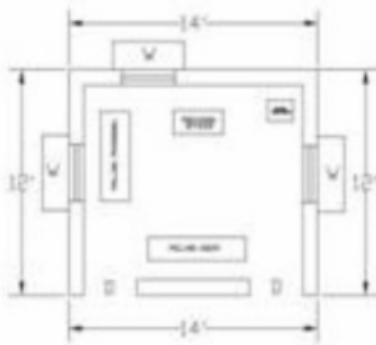

নির্বাচক নিবন্ধন আধিকারিকের স্বাক্ষর

Nazri Naksha

Google Map View

Polling Station Building Front View

Polling Station Front View

Cad View

Key MAP View

1 নাম : বিশাল সাহা পিতার নাম: ব্রহ্মানন্দ সাহা বাড়ির নং : এন0103 বয়স : 23 লিঙ্গ : পুরুষ	INP2255214 ফটো উপলব্ধ	2 নাম : কনক চৌধুরী পিতার নাম: দ্বিজেন চৌধুরী বাড়ির নং : N0064 বয়স : 26 লিঙ্গ : পুরুষ	INP2114197 ফটো উপলব্ধ	3 নাম : অনামিকা কর্মকার পিতার নাম: পরিমল কর্মকার বাড়ির নং : এন0144 বয়স : 23 লিঙ্গ : মহিলা	INP2254852 ফটো উপলব্ধ
4 নাম : নাবীরুল ইসলাম পিতার নাম: রবীউল বাড়ির নং : সাতমারা বয়স : 22 লিঙ্গ : পুরুষ	INP2326833 ফটো উপলব্ধ	5 নাম : ক্বমা দুয়ারী সাহা স্বামীর নাম: প্রদীপ সাহা বাড়ির নং : এন0100 বয়স : 31 লিঙ্গ : মহিলা	INP2242758 ফটো উপলব্ধ	6 নাম : তুষার কান্তি মন্ডল পিতার নাম: কাঞ্চন মন্ডল বাড়ির নং : এন0081 বয়স : 23 লিঙ্গ : পুরুষ	INP2255511 ফটো উপলব্ধ
7 নাম : মামুনি মাঝি চৌধুরী স্বামীর নাম: ছোটন চৌধুরী বাড়ির নং : পীর গঞ্জ বয়স : 26 লিঙ্গ : মহিলা	INP2114130 ফটো উপলব্ধ	8 নাম : মানিক চৌধুরী পিতার নাম: গোপাল চৌধুরী বাড়ির নং : N0069 বয়স : 25 লিঙ্গ : পুরুষ	INP2114304 ফটো উপলব্ধ	9 নাম : সুরাজ মন্ডল পিতার নাম: চারু মন্ডল বাড়ির নং : এন00 188 বয়স : 24 লিঙ্গ : পুরুষ	INP2342905 ফটো উপলব্ধ
10 নাম : ইন্দ্রজীৎ মন্ডল পিতার নাম: হেমন্ত মন্ডল বাড়ির নং : এন0133 বয়স : 25 লিঙ্গ : পুরুষ	INP2242816 ফটো উপলব্ধ	11 নাম : সমীত মন্ডল পিতার নাম: রতন মন্ডল বাড়ির নং : এন00143 বয়স : 23 লিঙ্গ : পুরুষ	INP2254795 ফটো উপলব্ধ	12 নাম : আমিন উদ্দিন পিতার নাম: আমির উদ্দিন বাড়ির নং : এস/ও- আমিরুদ্দিন মাস্টার বয়স : 34 লিঙ্গ : পুরুষ	RMR1885854 ফটো উপলব্ধ
13 নাম : সুমন মন্ডল পিতার নাম: প্রফুল্ল মন্ডল বাড়ির নং : এন0129 বয়স : 25 লিঙ্গ : পুরুষ	INP2255552 ফটো উপলব্ধ	14 নাম : অনিতা মন্ডল সিংহ স্বামীর নাম: ইন্দ্রজিৎ সিংহ বাড়ির নং : N0045 বয়স : 26 লিঙ্গ : মহিলা	INP2100121 ফটো উপলব্ধ	15 নাম : উষা সাহা স্বামীর নাম: গৌরআঙ্গ সাহা বাড়ির নং : এন0073 বয়স : 26 লিঙ্গ : মহিলা	INP2255289 ফটো উপলব্ধ
16 নাম : সুরজিত সাহা পিতার নাম: গোপাল সাহা বাড়ির নং : এন0099 বয়স : 23 লিঙ্গ : পুরুষ	INP2242790 ফটো উপলব্ধ	17 নাম : সঞ্জমী সরকার সিং স্বামীর নাম: সঞ্জিব সিং বাড়ির নং : এন0045 বয়স : 35 লিঙ্গ : মহিলা	INP2254837 ফটো উপলব্ধ	18 নাম : পূজা সাহা স্বামীর নাম: পুজন সাহা বাড়ির নং : এন0072 বয়স : 25 লিঙ্গ : মহিলা	INP2255404 ফটো উপলব্ধ
19 নাম : বাবলু সাহা পিতার নাম: মহেশ প্রসাদ সাহা বাড়ির নং : এন0072 বয়স : 25 লিঙ্গ : পুরুষ	INP2255453 ফটো উপলব্ধ	20 নাম : পৌরাজ সাহা পিতার নাম: দীপক সাহা বাড়ির নং : এন0073 বয়স : 26 লিঙ্গ : পুরুষ	INP2255180 ফটো উপলব্ধ	21 নাম : পিন্ধি চৌধুরী স্বামীর নাম: শুভজীত কর্মকার বাড়ির নং : N0140 বয়স : 27 লিঙ্গ : মহিলা	INP2114585 ফটো উপলব্ধ
22 নাম : পূজা সরকার চৌধুরী স্বামীর নাম: উৎপল চৌধুরী বাড়ির নং : এন0015 বয়স : 22 লিঙ্গ : মহিলা	INP2421899 ফটো উপলব্ধ	23 নাম : রিনা চৌধুরী স্বামীর নাম: শ্যামল চৌধুরী বাড়ির নং : N0062 বয়স : 28 লিঙ্গ : মহিলা	INP2114544 ফটো উপলব্ধ	24 নাম : উৎপল চৌধুরী পিতার নাম: ফুল কুমার চৌধুরী বাড়ির নং : নং বয়স : 25 লিঙ্গ : পুরুষ	INP2114650 ফটো উপলব্ধ
25 নাম : চমৎকার বর্মণ পিতার নাম: শান্তলাল বর্মণ বাড়ির নং : n0028 বয়স : 61 লিঙ্গ : পুরুষ	INP1937812 ফটো উপলব্ধ	26 নাম : শেখর বর্মণ পিতার নাম: চমৎকার বর্মণ বাড়ির নং : n0028 বয়স : 38 লিঙ্গ : পুরুষ	DDW3074655 ফটো উপলব্ধ	27 নাম : রুক্ষা সিংহ (বর্মন) স্বামীর নাম: বিপদ বর্মন বাড়ির নং : n0029 বয়স : 30 লিঙ্গ : মহিলা	INP1340447 ফটো উপলব্ধ
28 নাম : সন্ধ্যা বর্মন স্বামীর নাম: বিরেন বর্মন বাড়ির নং : n0029 বয়স : 56 লিঙ্গ : মহিলা	INP2568384 ফটো উপলব্ধ	29 নাম : বিপদ বর্মন পিতার নাম: তরুণ বর্মন বাড়ির নং : n0029 বয়স : 46 লিঙ্গ : পুরুষ	DDW2276863 ফটো উপলব্ধ	30 নাম : সর্মিলা বর্মন স্বামীর নাম: প্রসেনজিত বর্মন বাড়ির নং : n0028 বয়স : 35 লিঙ্গ : মহিলা	INP1439843 ফটো উপলব্ধ