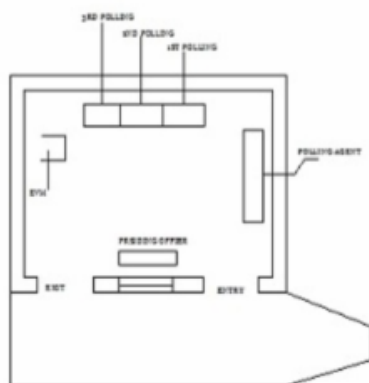

নির্বাচক নিবন্ধন আধিকারিকের স্বাক্ষর

Nazri Naksha

Google Map View

Polling Station Building Front View

Polling Station Front View

Cad View

Key MAP View

1 নাম : রিয়া চক্রবর্তী পিতার নাম: রঞ্জন চক্রবর্তী বাড়ির নং : N0383 বয়স : 24 লিঙ্গ : মহিলা	INP2226173 ফটো উপলব্ধ	2 নাম : অনুকুল শীল পিতার নাম: মনোরঞ্জন শীল বাড়ির নং : N0225 বয়স : 24 লিঙ্গ : পুরুষ	INP2225910 ফটো উপলব্ধ	3 নাম : মদনগোপাল মন্ডল পিতার নাম: অচিন্ত মন্ডল বাড়ির নং : N0149 বয়স : 24 লিঙ্গ : পুরুষ	INP2101111 ফটো উপলব্ধ
4 নাম : অল্প দাস স্বামীর নাম: ভাবেশ দাস বাড়ির নং : N0060 বয়স : 40 লিঙ্গ : মহিলা	INP2225704 ফটো উপলব্ধ	5 নাম : জিবন্তি মন্ডল মায়ের নাম: উৎপল মন্ডল বাড়ির নং : N0122 বয়স : 39 লিঙ্গ : মহিলা	INP2225829 ফটো উপলব্ধ	6 নাম : সন্ধ্যা কর্মকার স্বামীর নাম: সুদাম কর্মকার বাড়ির নং : .. বয়স : 45 লিঙ্গ : মহিলা	INP1709773 ফটো উপলব্ধ
7 নাম : রঞ্জন চক্রবর্তী পিতার নাম: রোহিণি চক্রবর্তী বাড়ির নং : এন001 বয়স : 59 লিঙ্গ : পুরুষ	INP1792084 ফটো উপলব্ধ	8 নাম : যথিকা চক্রবর্তী মিশ্রা স্বামীর নাম: রঞ্জন চক্রবর্তী বাড়ির নং : এন0105 বয়স : 51 লিঙ্গ : মহিলা	INP1792035 ফটো উপলব্ধ	9 নাম : রুমা বা স্বামীর নাম: ননীগোপাল বাঁ বাড়ির নং : n0007 বয়স : 36 লিঙ্গ : মহিলা	INP1116243 ফটো উপলব্ধ
10 নাম : অনিলচন্দ্র বা পিতার নাম: খগেন্দ্রনাথ বা বাড়ির নং : n0007 বয়স : 60 লিঙ্গ : পুরুষ	WB/05/041/426001 ফটো উপলব্ধ	11 নাম : ননীগোপাল বাঁ পিতার নাম: অনিল চন্দ্র বাঁ বাড়ির নং : n0007 বয়স : 37 লিঙ্গ : পুরুষ	GRR3121340 ফটো উপলব্ধ	12 নাম : সঞ্জুলা বা স্বামীর নাম: অনিল বা বাড়ির নং : n0007 বয়স : 57 লিঙ্গ : মহিলা	WB/05/041/426002 ফটো উপলব্ধ
13 নাম : গীতা বা স্বামীর নাম: খগেন্দ্রনাথ বা বাড়ির নং : n0007 বয়স : 82 লিঙ্গ : মহিলা	WB/05/041/426004 ফটো উপলব্ধ	14 নাম : সালকু হাসদা পিতার নাম: খুদু হাসদা বাড়ির নং : n0311 বয়স : 30 লিঙ্গ : পুরুষ	INP1241223 ফটো উপলব্ধ	15 নাম : মুনি টুডু স্বামীর নাম: সাকু হাসদা বাড়ির নং : এন0311 বয়স : 31 লিঙ্গ : মহিলা	INP1792530 ফটো উপলব্ধ
16 নাম : ঈশ্বর দাস পিতার নাম: দ্বিজেন্দ্র নাথ দাস বাড়ির নং : n0001 বয়স : 38 লিঙ্গ : পুরুষ	INP0091603 ফটো উপলব্ধ	17 নাম : টুম্পী দাস স্বামীর নাম: বিণু দাস বাড়ির নং : n0001 বয়স : 34 লিঙ্গ : মহিলা	INP1032663 ফটো উপলব্ধ	18 নাম : রিয়া দাস স্বামীর নাম: বিশ্বজীত দাস বাড়ির নং : n0348 বয়স : 27 লিঙ্গ : মহিলা	INP1569276 ফটো উপলব্ধ
19 নাম : পঞ্চমী দাস স্বামীর নাম: বৃন্দাবন মন্ডল বাড়ির নং : এন0119 বয়স : 31 লিঙ্গ : মহিলা	INP1788033 ফটো উপলব্ধ	20 নাম : সৃজিত দাস পিতার নাম: কানাই দাস বাড়ির নং : n0018 বয়স : 35 লিঙ্গ : পুরুষ	INP1032655 ফটো উপলব্ধ	21 নাম : টুম্পা দাস স্বামীর নাম: গৌতম মন্ডল বাড়ির নং : .. বয়স : 31 লিঙ্গ : মহিলা	INP1241215 ফটো উপলব্ধ
22 নাম : অমিত মন্ডল পিতার নাম: প্রনব মন্ডল বাড়ির নং : n0018 বয়স : 30 লিঙ্গ : পুরুষ	INP1240878 ফটো উপলব্ধ	23 নাম : বিণু দাস পিতার নাম: দ্বিজেন দাস বাড়ির নং : n0001 বয়স : 39 লিঙ্গ : পুরুষ	INP0918557 ফটো উপলব্ধ	24 নাম : কাঞ্চন দাস স্বামীর নাম: কানাই দাস বাড়ির নং : n0018 বয়স : 72 লিঙ্গ : মহিলা	WB/05/041/426006 ফটো উপলব্ধ
25 নাম : কানাই দাস পিতার নাম: দীনবন্ধু দাস বাড়ির নং : n0018 বয়স : 77 লিঙ্গ : পুরুষ	WB/05/041/426005 ফটো উপলব্ধ	26 নাম : সুহাশিনী দাস স্বামীর নাম: ঈশ্বর দাস বাড়ির নং : n0001 বয়স : 37 লিঙ্গ : মহিলা	INP1032671 ফটো উপলব্ধ	27 নাম : সন্ধ্যা দাস স্বামীর নাম: দ্বীজেন দাস বাড়ির নং : n0001 বয়স : 67 লিঙ্গ : মহিলা	INP1991777 ফটো উপলব্ধ
28 নাম : রুমা দাস স্বামীর নাম: অমিত সরকার বাড়ির নং : এন0285 বয়স : 27 লিঙ্গ : মহিলা	INP2327658 ফটো উপলব্ধ	29 নাম : কৃষন দাস পিতার নাম: বিণু দাস বাড়ির নং : n0001 বয়স : 21 লিঙ্গ : পুরুষ	INP2419729 ফটো উপলব্ধ	30 নাম : টুম্পা দাস স্বামীর নাম: রণজীত রাজবনংশী বাড়ির নং : এন0259 বয়স : 26 লিঙ্গ : মহিলা	INP1771476 ফটো উপলব্ধ