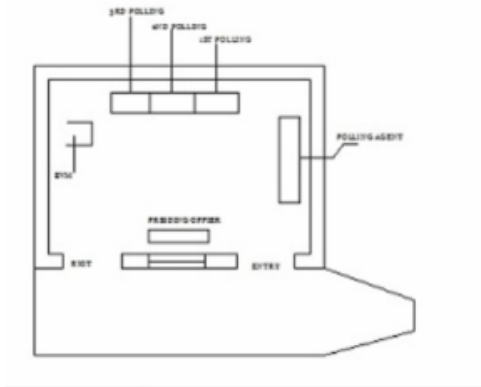

নির্বাচক নিবন্ধন আধিকারিকের স্বাক্ষর

Nazri Naksha

Google Map View

Polling Station Building Front View

Polling Station Front View

Cad View

Key MAP View

1 নাম : অসেনুর বিবি স্বামীর নাম: আব্দুল হাই বাড়ির নং : n0009 বয়স : 59 লিঙ্গ : মহিলা	INP1241389 ফটো উপলব্ধ	2 নাম : মাহেনুর খাতুন স্বামীর নাম: জাকির হোসেন বাড়ির নং : n0011 বয়স : 59 লিঙ্গ : মহিলা	GRR2882868 ফটো উপলব্ধ	3 নাম : সাবেরা বিবি স্বামীর নাম: আলম আলি বাড়ির নং : n0015 বয়স : 57 লিঙ্গ : মহিলা	INP1984772 ফটো উপলব্ধ
4 নাম : লেজিনা বিবি স্বামীর নাম: সুরত আলি বাড়ির নং : n0021 বয়স : 39 লিঙ্গ : মহিলা	GRR2989010 ফটো উপলব্ধ	5 নাম : লালো খাতুন পিতার নাম: মঞ্জুর আলম বাড়ির নং : n0019 বয়স : 41 লিঙ্গ : মহিলা	INP0096966 ফটো উপলব্ধ	6 নাম : রিনা বিবি স্বামীর নাম: মালেক আলি বাড়ির নং : n0001 বয়স : 33 লিঙ্গ : মহিলা	GRR2882785 ফটো উপলব্ধ
7 নাম : রোজিনা খাতুন স্বামীর নাম: আব্দুল মাহান বাড়ির নং : n0019 বয়স : 31 লিঙ্গ : মহিলা	INP1366723 ফটো উপলব্ধ	8 নাম : অক্ষিত মিশ্র পিতার নাম: অসিত মিশ্র বাড়ির নং : N0023 বয়স : 24 লিঙ্গ : পুরুষ	INP2096584 ফটো উপলব্ধ	9 নাম : সেবেনা স্বামীর নাম: রাশিদ আলী বাড়ির নং : n0044 বয়স : 43 লিঙ্গ : মহিলা	INP1343763 ফটো উপলব্ধ
10 নাম : কুরবান আলি পিতার নাম: মকবুল হোসেন বাড়ির নং : n0009 বয়স : 56 লিঙ্গ : পুরুষ	INP2172104 ফটো উপলব্ধ	11 নাম : তানজুর পিতার নাম: আসিরুদ্দিন বাড়ির নং : n0016 বয়স : 61 লিঙ্গ : পুরুষ	INP1982586 ফটো উপলব্ধ	12 নাম : সাদিকুল ইসলাম পিতার নাম: আতাউর রহমান বাড়ির নং : n0088 বয়স : 30 লিঙ্গ : পুরুষ	INP2386696 ফটো উপলব্ধ
13 নাম : মিনাকুল ইসলাম পিতার নাম: মালেক আলি বাড়ির নং : n0001 বয়স : 30 লিঙ্গ : পুরুষ	INP1366632 ফটো উপলব্ধ	14 নাম : সুজিত দাস পিতার নাম: দুলাল দাস বাড়ির নং : এন0021 বয়স : 26 লিঙ্গ : পুরুষ	INP2324770 ফটো উপলব্ধ	15 নাম : বর্নালী দাস পিতার নাম: অচিত্ত দাস বাড়ির নং : N0065 বয়স : 24 লিঙ্গ : মহিলা	INP2096642 ফটো উপলব্ধ
16 নাম : বিজলি খাতুন স্বামীর নাম: দুলাল আলি বাড়ির নং : এন0025 বয়স : 23 লিঙ্গ : মহিলা	INP2326791 ফটো উপলব্ধ	17 নাম : ওকিলন বিবি স্বামীর নাম: জামিল আকতার বাড়ির নং : n0199 বয়স : 47 লিঙ্গ : মহিলা	GRR3121191 ফটো উপলব্ধ	18 নাম : সেতারা খাতুন স্বামীর নাম: মোহাঃ মুর্তজা বাড়ির নং : N0023 বয়স : 26 লিঙ্গ : মহিলা	INP2095453 ফটো উপলব্ধ
19 নাম : আরেফ ল পিতার নাম: কমিকদ্দিন বাড়ির নং : n0017 বয়স : 62 লিঙ্গ : পুরুষ	GRR2454213 ফটো উপলব্ধ	20 নাম : রুফি জাহিদ পিতার নাম: আব্দ আলি বাড়ির নং : n0199 বয়স : 47 লিঙ্গ : পুরুষ	GRR2753358 ফটো উপলব্ধ	21 নাম : বানু অন্যান্য: তানজুর বাড়ির নং : n0016 বয়স : 56 লিঙ্গ : মহিলা	INP1991280 ফটো উপলব্ধ
22 নাম : শ্যামল ওরাঁও পিতার নাম: বিন্দো ওরাঁও বাড়ির নং : এন0017 বয়স : 23 লিঙ্গ : পুরুষ	INP2324754 ফটো উপলব্ধ	23 নাম : সেখ নাজির হোসেন পিতার নাম: মকবুল হোসেন বাড়ির নং : n0009 বয়স : 49 লিঙ্গ : পুরুষ	GRR2754729 ফটো উপলব্ধ	24 নাম : রেজাউল করিম পিতার নাম: সেখ বিত্ত মহামমদ বাড়ির নং : n0012 বয়স : 57 লিঙ্গ : পুরুষ	INP1982826 ফটো উপলব্ধ
25 নাম : মহঃ সামসুদ্দিন পিতার নাম: আলম আলি বাড়ির নং : n0022 বয়স : 21 লিঙ্গ : পুরুষ	INP2421857 ফটো উপলব্ধ	26 নাম : জাহানুর বিবি স্বামীর নাম: হাসিমুদ্দিন বাড়ির নং : n0029 বয়স : 60 লিঙ্গ : মহিলা	GRR2987931 ফটো উপলব্ধ	27 নাম : লছমন দাস পিতার নাম: জগৎ দাস বাড়ির নং : এন0012 বয়স : 23 লিঙ্গ : পুরুষ	INP2324762 ফটো উপলব্ধ
28 নাম : রয়েল ইসলাম পিতার নাম: আনসারুল হক বাড়ির নং : n0014 বয়স : 28 লিঙ্গ : পুরুষ	INP1455328 ফটো উপলব্ধ	29 নাম : আলম আলি পিতার নাম: সেখ বিত্ত মহামদ বাড়ির নং : n0015 বয়স : 61 লিঙ্গ : পুরুষ	INP2053577 ফটো উপলব্ধ	30 নাম : সেরাজুল ইসলাম পিতার নাম: নুরুল ইসলাম বাড়ির নং : n0185 বয়স : 30 লিঙ্গ : পুরুষ	INP0916973 ফটো উপলব্ধ