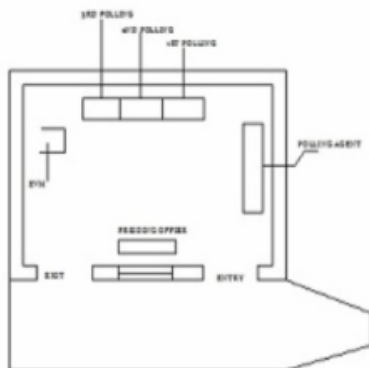

নির্বাচক নিবন্ধন আধিকারিকের স্বাক্ষর

Nazri Naksha

Google Map View

Polling Station Building Front View

Polling Station Front View

Cad View

Key MAP View

1 নাম : এনাদুল হক পিতার নাম : সেকাত আলী বাড়ির নং : এন003 বয়স : 40 লিঙ্গ : পুরুষ	INP2300804 ফটো উপলব্ধ	2 নাম : আলোপনুর বিবি স্বামীর নাম : আজিজুল বাড়ির নং : এন0045 বয়স : 43 লিঙ্গ : মহিলা	CHQ2742716 ফটো উপলব্ধ	3 নাম : নাসেরুল হক স্বামীর নাম : আতাবুর রহমান বাড়ির নং : এন0037 বয়স : 40 লিঙ্গ : মহিলা	INP1243740 ফটো উপলব্ধ
4 নাম : রবিনা বিবি স্বামীর নাম : জাকার আলী বাড়ির নং : n0045 বয়স : 33 লিঙ্গ : মহিলা	INP1034339 ফটো উপলব্ধ	5 নাম : মোজাম্মেল হক পিতার নাম : সাম মহম্মদ বাড়ির নং : n0045 বয়স : 68 লিঙ্গ : পুরুষ	GRR2747863 ফটো উপলব্ধ	6 নাম : মান্সী মন্ডল পিতার নাম : স্বপন মন্ডল বাড়ির নং : N0121 বয়স : 25 লিঙ্গ : মহিলা	INP2101699 ফটো উপলব্ধ
7 নাম : মহঃ মর্তুজা আলি পিতার নাম : সেকাত আলী বাড়ির নং : n0075 বয়স : 33 লিঙ্গ : পুরুষ	INP0920298 ফটো উপলব্ধ	8 নাম : বাসুদেব দাস পিতার নাম : নিখিল দাস বাড়ির নং : N0179 বয়স : 27 লিঙ্গ : পুরুষ	INP2157303 ফটো উপলব্ধ	9 নাম : আবুতালহা পিতার নাম : আব্দুল রাজ্জাক বাড়ির নং : n0232 বয়স : 70 লিঙ্গ : পুরুষ	INP0406884 ফটো উপলব্ধ
10 নাম : সেরিন খাতুন স্বামীর নাম : মহঃ মর্তুজা আলি বাড়ির নং : n0075 বয়স : 26 লিঙ্গ : মহিলা	INP2213635 ফটো উপলব্ধ	11 নাম : মাসুদুল হক স্বামীর নাম : সাদ্দম আলি বাড়ির নং : এন0032 বয়স : 30 লিঙ্গ : মহিলা	INP1814193 ফটো উপলব্ধ	12 নাম : জনতা মন্ডল স্বামীর নাম : মনিক মণ্ডল বাড়ির নং : n0045 বয়স : 50 লিঙ্গ : মহিলা	GRR2445864 ফটো উপলব্ধ
13 নাম : হাসনারা বিবি স্বামীর নাম : মহা ইউনুস বাড়ির নং : n0073 বয়স : 47 লিঙ্গ : মহিলা	INP0920272 ফটো উপলব্ধ	14 নাম : পাতা মন্ডল স্বামীর নাম : মানশীষ মন্ডল বাড়ির নং : N0323 বয়স : 26 লিঙ্গ : মহিলা	INP2101657 ফটো উপলব্ধ	15 নাম : সায়েনুর স্বামীর নাম : সাফিকুল ইসলাম বাড়ির নং : এন0034 বয়স : 23 লিঙ্গ : মহিলা	INP2364248 ফটো উপলব্ধ
16 নাম : আব্দুল কাশিম পিতার নাম : নাজিরুদ্দিন বাড়ির নং : সোনাকুল বয়স : 41 লিঙ্গ : পুরুষ	INP1368430 ফটো উপলব্ধ	17 নাম : নুরনেহার বিবি স্বামীর নাম : তাবজুল হক বাড়ির নং : n0231 বয়স : 64 লিঙ্গ : মহিলা	INP2317428 ফটো উপলব্ধ	18 নাম : আফজাল হোসেন পিতার নাম : হাবিবুর রহমান বাড়ির নং : n0027 বয়স : 43 লিঙ্গ : পুরুষ	INP1164995 ফটো উপলব্ধ
19 নাম : মানিক মন্ডল পিতার নাম : সত্যেন মন্ডল বাড়ির নং : n0045 বয়স : 57 লিঙ্গ : পুরুষ	INP1962000 ফটো উপলব্ধ	20 নাম : সাবিনা বিবি স্বামীর নাম : মোতাক্কর আলী বাড়ির নং : n0045 বয়স : 32 লিঙ্গ : মহিলা	INP1243716 ফটো উপলব্ধ	21 নাম : শাহজাহান আলী পিতার নাম : মোজাম্মেল হক বাড়ির নং : n0045 বয়স : 30 লিঙ্গ : পুরুষ	INP1034321 ফটো উপলব্ধ
22 নাম : জাববার আলী পিতার নাম : মোজাম্মেল হক বাড়ির নং : n0045 বয়স : 39 লিঙ্গ : পুরুষ	GRR3118965 ফটো উপলব্ধ	23 নাম : খাইরুন নূর পিতার নাম : আবু তালহা বাড়ির নং : এন0032 বয়স : 23 লিঙ্গ : মহিলা	INP2300598 ফটো উপলব্ধ	24 নাম : আকবর আলী পিতার নাম : মোজাম্মেল হক বাড়ির নং : n0045 বয়স : 29 লিঙ্গ : পুরুষ	INP1368125 ফটো উপলব্ধ
25 নাম : আতাবুর রহমান পিতার নাম : আব্দুল গনি বাড়ির নং : n0238 বয়স : 44 লিঙ্গ : পুরুষ	INP1243757 ফটো উপলব্ধ	26 নাম : সুকতার বিবি স্বামীর নাম : শাহজাহান আলী বাড়ির নং : n0045 বয়স : 30 লিঙ্গ : মহিলা	INP1457324 ফটো উপলব্ধ	Q 27 নাম : আনন্দ বসক পিতার নাম : সুভাষ বসক বাড়ির নং : n0294 বয়স : 47 লিঙ্গ : পুরুষ	INP1119643 ফটো উপলব্ধ
28 নাম : মোতাক্কর আলী পিতার নাম : মোজাম্মেল হক বাড়ির নং : n0045 বয়স : 30 লিঙ্গ : পুরুষ	GRR3118973 ফটো উপলব্ধ	29 নাম : সাদ্দাম হোসেন পিতার নাম : আবু তালহা বাড়ির নং : এন0032 বয়স : 23 লিঙ্গ : পুরুষ	INP1243724 ফটো উপলব্ধ	30 নাম : অগস্ত মন্ডল পিতার নাম : মানিক মন্ডল বাড়ির নং : n0294 বয়স : 26 লিঙ্গ : পুরুষ	INP1685114 ফটো উপলব্ধ