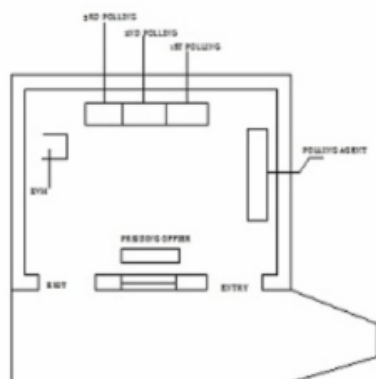

নির্বাচক নিবন্ধন আধিকারিকের স্বাক্ষর

Nazri Naksha

Google Map View

Polling Station Building Front View

Polling Station Front View

Cad View

Key MAP View

1 নাম : রোশন মহালি পিতার নাম: শ্রোদীপ কুমার মহালি বাড়ির নং : এন0033 বয়স : 24 লিঙ্গ : পুরুষ	INP2363844 ফটো উপলব্ধ	2 নাম : তাজবন খাতুন স্বামীর নাম: উনসাহাক বাড়ির নং : N0066 বয়স : 23 লিঙ্গ : মহিলা	INP2204261 ফটো উপলব্ধ	3 নাম : মারান্ মুর্শু পিতার নাম: কান্দনা মুরমু বাড়ির নং : n0006 বয়স : 48 লিঙ্গ : পুরুষ	GRR2762862 ফটো উপলব্ধ
4 নাম : সেরিনা বিবি স্বামীর নাম: জোহর আলি বাড়ির নং : n0164 বয়স : 31 লিঙ্গ : মহিলা	INP1458579 ফটো উপলব্ধ	5 নাম : সাজাহান পিতার নাম: সাজিরুদ্দিন বাড়ির নং : N0101 বয়স : 24 লিঙ্গ : পুরুষ	INP2100501 ফটো উপলব্ধ	6 নাম : জাসমি মুর্শু স্বামীর নাম: মুন্সি মুর্শু বাড়ির নং : n0006 বয়স : 30 লিঙ্গ : মহিলা	INP1245760 ফটো উপলব্ধ
7 নাম : আমিনুল হক পিতার নাম: নজরুল ইসলাম বাড়ির নং : এন0036 বয়স : 23 লিঙ্গ : পুরুষ	INP2326106 ফটো উপলব্ধ	8 নাম : হাসিনা খাতুন পিতার নাম: মোতীউর রহমান বাড়ির নং : এন035 বয়স : 24 লিঙ্গ : মহিলা	INP2363372 ফটো উপলব্ধ	9 নাম : মহাঃ জামিরুল ইসলাম পিতার নাম: মোহাঃ মোস্তাফা বাড়ির নং : n0170 বয়স : 36 লিঙ্গ : পুরুষ	INP1245786 ফটো উপলব্ধ
10 নাম : আকতার হোসেন পিতার নাম: শিশ মহম্মদ বাড়ির নং : n0236 বয়স : 28 লিঙ্গ : পুরুষ	INP1571785 ফটো উপলব্ধ	11 নাম : মোঃ ইশা পিতার নাম: তামিজুদ্দিন বাড়ির নং : এন0105 বয়স : 76 লিঙ্গ : পুরুষ	INP1772524 ফটো উপলব্ধ	12 নাম : কুন্তি স্বামীর নাম: শ্রীবৎস বাড়ির নং : n0035 বয়স : 67 লিঙ্গ : মহিলা	WB/05/041/435517 ফটো উপলব্ধ
13 নাম : মুন্সী মুর্শু পিতার নাম: কান্দন মুর্শু বাড়ির নং : n0006 বয়স : 38 লিঙ্গ : পুরুষ	INP0921916 ফটো উপলব্ধ	14 নাম : পিংকী মার্ভি স্বামীর নাম: চন্দ্র মার্ভি বাড়ির নং : n0002 বয়স : 33 লিঙ্গ : মহিলা	INP1369651 ফটো উপলব্ধ	15 নাম : পুরু বেসরা স্বামীর নাম: হপন মার্ভি বাড়ির নং : n0224 বয়স : 37 লিঙ্গ : মহিলা	INP1571660 ফটো উপলব্ধ
16 নাম : মাক্ক কিঙ্ক স্বামীর নাম: কৈলু বাড়ির নং : n0002 বয়স : 80 লিঙ্গ : মহিলা	WB/05/041/435535 ফটো উপলব্ধ	17 নাম : জোহর আলী পিতার নাম: আইনাল হক বাড়ির নং : n0164 বয়স : 33 লিঙ্গ : পুরুষ	INP1120856 ফটো উপলব্ধ	18 নাম : সনজিতা স্বামীর নাম: শুকদেব বাড়ির নং : n0033 বয়স : 54 লিঙ্গ : মহিলা	INP2509008 ফটো উপলব্ধ
19 নাম : কলসুম খাতুন স্বামীর নাম: আবুল কালাম আজাদ বাড়ির নং : n0073 বয়স : 23 লিঙ্গ : মহিলা	INP1035104 ফটো উপলব্ধ	20 নাম : বেটিয়া স্বামীর নাম: কান্দনা বাড়ির নং : n0006 বয়স : 62 লিঙ্গ : মহিলা	WB/05/041/435530 ফটো উপলব্ধ	21 নাম : টেবল পিতার নাম: মারান্ বাড়ির নং : n0007 বয়স : 56 লিঙ্গ : পুরুষ	GRR2829976 ফটো উপলব্ধ
22 নাম : চন্দ্র মুর্শু পিতার নাম: কৈলু মুর্শু বাড়ির নং : n0002 বয়স : 36 লিঙ্গ : পুরুষ	INP0805754 ফটো উপলব্ধ	23 নাম : মিজানুর পিতার নাম: সাইফুদ্দিন বাড়ির নং : n0073 বয়স : 30 লিঙ্গ : পুরুষ	INP1458561 ফটো উপলব্ধ	24 নাম : কান্দনী মার্ভী স্বামীর নাম: মারান্ মুর্শু বাড়ির নং : n0006 বয়স : 38 লিঙ্গ : মহিলা	INP0922021 ফটো উপলব্ধ
25 নাম : সেলিনা বিবি স্বামীর নাম: সাইফুদ্দিন বাড়ির নং : n0073 বয়স : 23 লিঙ্গ : মহিলা	INP1035047 ফটো উপলব্ধ	26 নাম : মাজারুল হক পিতার নাম: আব্দুল বাসির বাড়ির নং : n0211 বয়স : 32 লিঙ্গ : পুরুষ	INP1571538 ফটো উপলব্ধ	27 নাম : নোব্রত জাহান স্বামীর নাম: ফ.রিজুদীন বাড়ির নং : এন0105 বয়স : 29 লিঙ্গ : মহিলা	INP2360790 ফটো উপলব্ধ
28 নাম : সাইফুদ্দিন পিতার নাম: মহাঃ ঈশা বাড়ির নং : n0073 বয়স : 45 লিঙ্গ : পুরুষ	INP1035039 ফটো উপলব্ধ	29 নাম : রমিশা স্বামীর নাম: মহাম্মদ ঈশা বাড়ির নং : n0071 বয়স : 65 লিঙ্গ : মহিলা	INP0805879 ফটো উপলব্ধ	30 নাম : সয়েমা খাতুন পিতার নাম: নজরুল হোক. বাড়ির নং : N0126 বয়স : 26 লিঙ্গ : মহিলা	INP2105260 ফটো উপলব্ধ