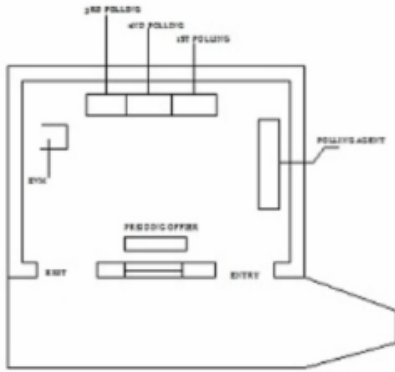

নির্বাচক নিবন্ধন আধিকারিকের স্বাক্ষর

Nazri Naksha

Google Map View

Polling Station Building Front View

Polling Station Front View

Cad View

Key MAP View

বিধানসভা নির্বাচনকেন্দ্রের নং, নাম : 47-মালতীপুর
ভাগ নং, নাম : 1-জিতারপুর উত্তরপাড়া,