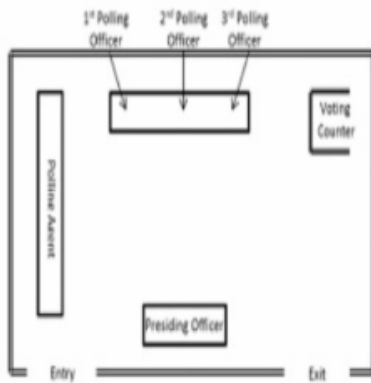

নির্বাচক নিবন্ধন আধিকারিকের স্বাক্ষর

Nazri Naksha

Google Map View

Polling Station Building Front View

Polling Station Front View

Cad View

Key MAP View

1 নাম : আব্দুল জাকার আলি পিতার নাম : হাজি আব্দুল হামেদ বাড়ির নং : n0058 বয়স : পুরুষ	INP1573773 ফটো উপলব্ধ	2 নাম : সাজিফুল হক পিতার নাম : বিত্ত বাড়ির নং : n0266 বয়স : 28 লিঙ্গ : পুরুষ	INP1573880 ফটো উপলব্ধ	3 নাম : সাদ্দাম হোসেন পিতার নাম : মকবুল হোসেন বাড়ির নং : n0267 বয়স : 35 লিঙ্গ : পুরুষ	INP1573898 ফটো উপলব্ধ
4 নাম : আমিনুল হক পিতার নাম : আজিজুর রহমান বাড়ির নং : n0008 বয়স : 34 লিঙ্গ : পুরুষ	INP0926188 ফটো উপলব্ধ	5 নাম : সফুরা বিবি স্বামীর নাম : মানিক বাড়ির নং : n0185 বয়স : 49 লিঙ্গ : মহিলা	GRR1983931 ফটো উপলব্ধ	6 নাম : নূরজাহান বিবি স্বামীর নাম : মইফুল আলী বাড়ির নং : n0075 বয়স : 50 লিঙ্গ : মহিলা	GRR2780708 ফটো উপলব্ধ
7 নাম : সাবিনা পারভীন স্বামীর নাম : রবিউল হোসেন বাড়ির নং : এন0172 বয়স : 33 লিঙ্গ : মহিলা	INP1809557 ফটো উপলব্ধ	8 নাম : সাজিম আলি পিতার নাম : মজিবুর বাড়ির নং : এন0090 বয়স : 24 লিঙ্গ : পুরুষ	INP2349504 ফটো উপলব্ধ	9 নাম : নূর আলম পিতার নাম : নিহারুল হক বাড়ির নং : n0144 বয়স : 25 লিঙ্গ : পুরুষ	INP2106839 ফটো উপলব্ধ
10 নাম : বিমান আলী পিতার নাম : জহুর আহামেদ বাড়ির নং : n0081 বয়স : 34 লিঙ্গ : পুরুষ	INP0926592 ফটো উপলব্ধ	11 নাম : হাজেরা বেওয়া স্বামীর নাম : রাজ্জাক বাড়ির নং : n0144 বয়স : 84 লিঙ্গ : মহিলা	INP2016434 ফটো উপলব্ধ	12 নাম : আনজুরা বিবি স্বামীর নাম : মুসতোফা বাড়ির নং : n0013 বয়স : 50 লিঙ্গ : মহিলা	INP2061448 ফটো উপলব্ধ
13 নাম : নূর আলম পিতার নাম : খাবিরুদ্দিন বাড়ির নং : এন0039 বয়স : 25 লিঙ্গ : পুরুষ	INP1773688 ফটো উপলব্ধ	14 নাম : সেতারা বিবি স্বামীর নাম : ইউসুফ আলী বাড়ির নং : n0184 বয়স : 49 লিঙ্গ : মহিলা	INP2163301 ফটো উপলব্ধ	15 নাম : সাহানারা স্বামীর নাম : জাক্বার বাড়ির নং : n0152 বয়স : 80 লিঙ্গ : মহিলা	WB/05/041/462349 ফটো উপলব্ধ
16 নাম : সাহাজান পিতার নাম : জাক্বার বাড়ির নং : n0152 বয়স : 53 লিঙ্গ : পুরুষ	WB/05/041/462350 ফটো উপলব্ধ	17 নাম : নাজিমুল পিতার নাম : আতাবুদ্দিন বাড়ির নং : n0085 বয়স : 52 লিঙ্গ : পুরুষ	INP1953728 ফটো উপলব্ধ	18 নাম : মনসুর পিতার নাম : গফুরুদ্দিন বাড়ির নং : n0164 বয়স : 51 লিঙ্গ : পুরুষ	INP2170603 ফটো উপলব্ধ
19 নাম : মোহাঃ জ.লকার নয়ন পিতার নাম : মোহাঃ জিয়াউল হক বাড়ির নং : এন0280 বয়স : 27 লিঙ্গ : পুরুষ	INP1809615 ফটো উপলব্ধ	20 নাম : আকবর পিতার নাম : লতিব বাড়ির নং : n0006 বয়স : 51 লিঙ্গ : পুরুষ	GRR2478972 ফটো উপলব্ধ	21 নাম : মেহেরুন স্বামীর নাম : আবদুল বারেক বাড়ির নং : n0153 বয়স : 52 লিঙ্গ : মহিলা	GRR1982636 ফটো উপলব্ধ
22 নাম : নাজিম আলি পিতার নাম : আকালু সেখ বাড়ির নং : n0260 বয়স : 27 লিঙ্গ : পুরুষ	INP1573799 ফটো উপলব্ধ	23 নাম : হাপিজুদ্দিন পিতার নাম : মোমিনুদ্দিন বাড়ির নং : n0007 বয়স : 64 লিঙ্গ : পুরুষ	GRR1923598 ফটো উপলব্ধ	24 নাম : সাজেনুর বিবি স্বামীর নাম : আলিম সরকার বাড়ির নং : n0132 বয়স : 41 লিঙ্গ : মহিলা	INP0133892 ফটো উপলব্ধ
25 নাম : হাপিজুদ্দিন পিতার নাম : হামেদ বাড়ির নং : n0062 বয়স : 58 লিঙ্গ : পুরুষ	GRR1927284 ফটো উপলব্ধ	26 নাম : সলিমুদ্দিন পিতার নাম : মৈমুদ্দিন বাড়ির নং : n0193 বয়স : 41 লিঙ্গ : পুরুষ	INP0808790 ফটো উপলব্ধ	27 নাম : আসরাফুল হক পিতার নাম : তফিফুদ্দিন বাড়ির নং : n0052 বয়স : 35 লিঙ্গ : পুরুষ	INP0926311 ফটো উপলব্ধ
28 নাম : কমিরুদ্দিন পিতার নাম : আরজাত বাড়ির নং : n0198 বয়স : 69 লিঙ্গ : পুরুষ	GRR1983220 ফটো উপলব্ধ	29 নাম : মনসুর আলি পিতার নাম : আলাউদ্দিন বাড়ির নং : n0066 বয়স : 52 লিঙ্গ : পুরুষ	GRR1924927 ফটো উপলব্ধ	30 নাম : শিউলী খাতুন স্বামীর নাম : মুক্তার আলম বাড়ির নং : n0075 বয়স : 31 লিঙ্গ : মহিলা	INP2104040 ফটো উপলব্ধ