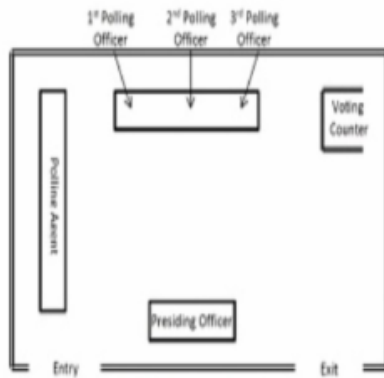

নির্বাচক নিবন্ধন আধিকারিকের স্বাক্ষর

Nazri Naksha

Google Map View

Polling Station Building Front View

Polling Station Front View

Cad View

Key MAP View

1 নাম : বানিজ্জুদ্দিন পিতার নাম: রিয়াজুদ্দিন বাড়ির নং : n0011 বয়স : 55 লিঙ্গ : পুরুষ	GRR2774784 ফটো উপলব্ধ	2 নাম : হালিমুদ্দিন পিতার নাম: মেনুদ্দিন সেখ বাড়ির নং : n0022 বয়স : 42 লিঙ্গ : পুরুষ	INP0137299 ফটো উপলব্ধ	3 নাম : হাকিমুদ্দিন পিতার নাম: নইমুদ্দিন বাড়ির নং : n0023 বয়স : 44 লিঙ্গ : পুরুষ	GRR2886703 ফটো উপলব্ধ
4 নাম : সাহেদুল হক পিতার নাম: নইমুদ্দিন বাড়ির নং : n0023 বয়স : 36 লিঙ্গ : পুরুষ	INP1372713 ফটো উপলব্ধ	5 নাম : সেখ আকতার আলি পিতার নাম: সেখ রুইসুদ্দিন বাড়ির নং : n0021 বয়স : 31 লিঙ্গ : পুরুষ	INP1249622 ফটো উপলব্ধ	6 নাম : সাবেরা বিবি স্বামীর নাম: মনিরুদ্দিন বাড়ির নং : n0013 বয়স : 55 লিঙ্গ : মহিলা	GRR1931211 ফটো উপলব্ধ
7 নাম : জরিনা স্বামীর নাম: জামালুদ্দিন বাড়ির নং : n0038 বয়স : 58 লিঙ্গ : মহিলা	WB/05/041/450153 ফটো উপলব্ধ	8 নাম : রাহেলা বিবি স্বামীর নাম: আনওয়ার আলি বাড়ির নং : n0022 বয়স : 40 লিঙ্গ : মহিলা	INP0136986 ফটো উপলব্ধ	9 নাম : আলিমুন আলি পিতার নাম: নাজিফুল বাড়ির নং : এন0050 বয়স : 25 লিঙ্গ : পুরুষ	INP2356616 ফটো উপলব্ধ
10 নাম : শিউলি খাতুন স্বামীর নাম: মিতুন আলি বাড়ির নং : N0025 বয়স : 28 লিঙ্গ : মহিলা	INP2228542 ফটো উপলব্ধ	11 নাম : রফিজান স্বামীর নাম: আব্বাস বাড়ির নং : n0017 বয়স : 55 লিঙ্গ : মহিলা	GRR2774669 ফটো উপলব্ধ	12 নাম : আব্দুল জাব্বার পিতার নাম: আজিমুদ্দিন বাড়ির নং : n0018 বয়স : 73 লিঙ্গ : পুরুষ	WB/05/041/450008 ফটো উপলব্ধ
13 নাম : সাহেরাবান স্বামীর নাম: আসিরুদ্দিন বাড়ির নং : n0033 বয়স : 62 লিঙ্গ : মহিলা	WB/05/041/450081 ফটো উপলব্ধ	14 নাম : মনসুর আলী পিতার নাম: গফরুদ্দিন বাড়ির নং : n0012 বয়স : 42 লিঙ্গ : পুরুষ	INP1036938 ফটো উপলব্ধ	15 নাম : মুক্তার আলী পিতার নাম: সরিফুদ্দিন বাড়ির নং : n0037 বয়স : 36 লিঙ্গ : পুরুষ	INP1037092 ফটো উপলব্ধ
16 নাম : সুকতার আলী পিতার নাম: সরিফুদ্দিন বাড়ির নং : n0037 বয়স : 31 লিঙ্গ : পুরুষ	INP1372754 ফটো উপলব্ধ	17 নাম : রহিমুল হক পিতার নাম: জামালুদ্দিন বাড়ির নং : n0038 বয়স : 37 লিঙ্গ : পুরুষ	INP1249598 ফটো উপলব্ধ	18 নাম : কাশিরুদ্দিন পিতার নাম: সেখ বিণ্ড বাড়ির নং : এন0006 বয়স : 24 লিঙ্গ : পুরুষ	INP2463990 ফটো উপলব্ধ
19 নাম : আনজার আলি পিতার নাম: মহঃ ইলিয়াস বাড়ির নং : n0031 বয়স : 31 লিঙ্গ : পুরুষ	INP1124759 ফটো উপলব্ধ	20 নাম : কাঞ্চন বিবি স্বামীর নাম: মনির আলী বাড়ির নং : n0033 বয়স : 30 লিঙ্গ : মহিলা	INP1249580 ফটো উপলব্ধ	21 নাম : পারবীন বেগম স্বামীর নাম: কামালুদ্দিন বাড়ির নং : n0009 বয়স : 37 লিঙ্গ : মহিলা	INP0809129 ফটো উপলব্ধ
22 নাম : সেবা বিবি স্বামীর নাম: আনেশ আলী বাড়ির নং : n0010 বয়স : 31 লিঙ্গ : মহিলা	INP1249614 ফটো উপলব্ধ	23 নাম : রহমত আলী পিতার নাম: সফিকুল বাড়ির নং : এন0012 বয়স : 22 লিঙ্গ : পুরুষ	INP2355956 ফটো উপলব্ধ	24 নাম : সেখ সফিউদ্দিন পিতার নাম: ওলি মহম্মাদ বাড়ির নং : n0008 বয়স : 59 লিঙ্গ : পুরুষ	WB/05/041/450136 ফটো উপলব্ধ
25 নাম : রাশী বিবি স্বামীর নাম: মনসুর আলী বাড়ির নং : n0012 বয়স : 38 লিঙ্গ : মহিলা	INP1036920 ফটো উপলব্ধ	26 নাম : রসুল আলি পিতার নাম: গফরুদ্দিন বাড়ির নং : n0012 বয়স : 40 লিঙ্গ : পুরুষ	GRR2997609 ফটো উপলব্ধ	27 নাম : কাবিলুদ্দিন সেখ পিতার নাম: মেনুদ্দিন সেখ বাড়ির নং : n0022 বয়স : 42 লিঙ্গ : পুরুষ	INP0137281 ফটো উপলব্ধ
28 নাম : রাহেলা বিবি স্বামীর নাম: সেখ হাকিমুদ্দিন বাড়ির নং : n0023 বয়স : 40 লিঙ্গ : মহিলা	GRR3125630 ফটো উপলব্ধ	29 নাম : মাসুদা খাতুন (বিবি) স্বামীর নাম: হামেদুর রহমান বাড়ির নং : n0023 বয়স : 37 লিঙ্গ : মহিলা	INP0137851 ফটো উপলব্ধ	30 নাম : রুবিয়া বিবি স্বামীর নাম: বানিজ্জুদ্দিন বাড়ির নং : n0011 বয়স : 38 লিঙ্গ : মহিলা	GRR3065992 ফটো উপলব্ধ